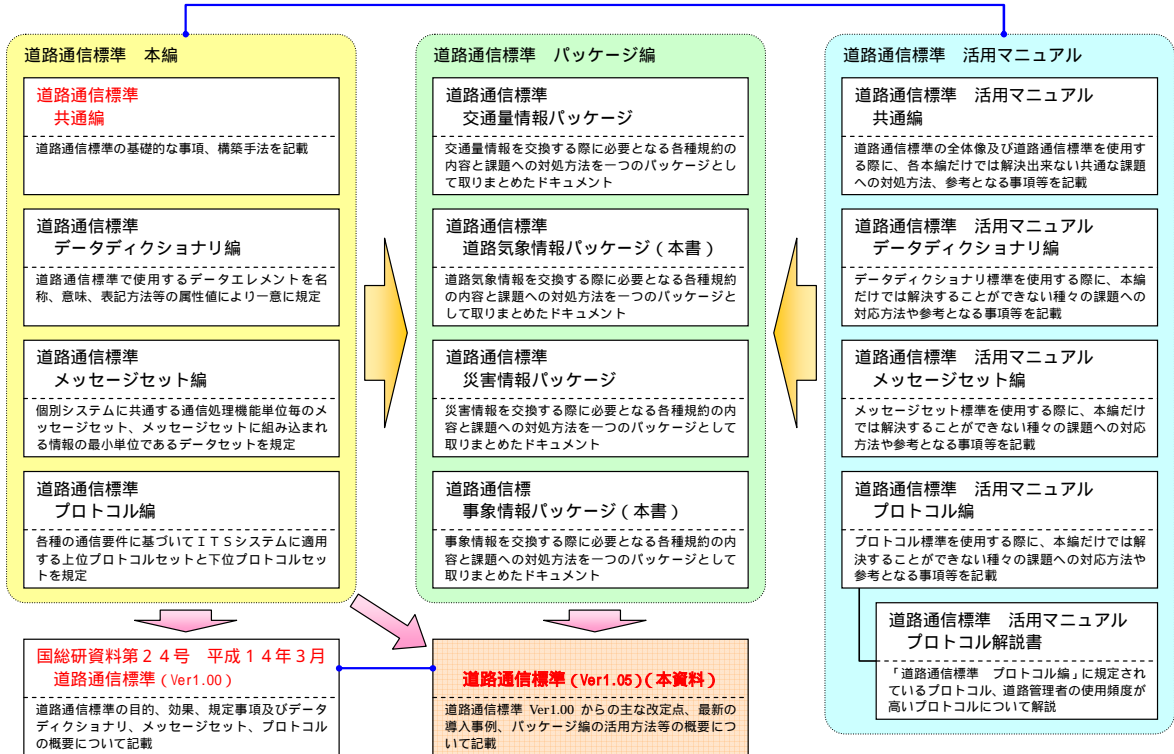

## 【道路通信標準（Ver.1.05）の資料体系】

図中赤字のドキュメントは情報システムの調達担当者向けのドキュメントを示す。それ以外はシステム開発業者向けのドキュメント

- 道路通信標準 本編、パッケージ編、活用マニュアルは、下記のホームページ上で公開しているので、利用の際にはバージョンを確認の上、最新版をご利用頂きたい。

\* 「道路通信標準」URL [<http://www.rcs.nilim.go.jp/rcs/rcs-j/index.html>]