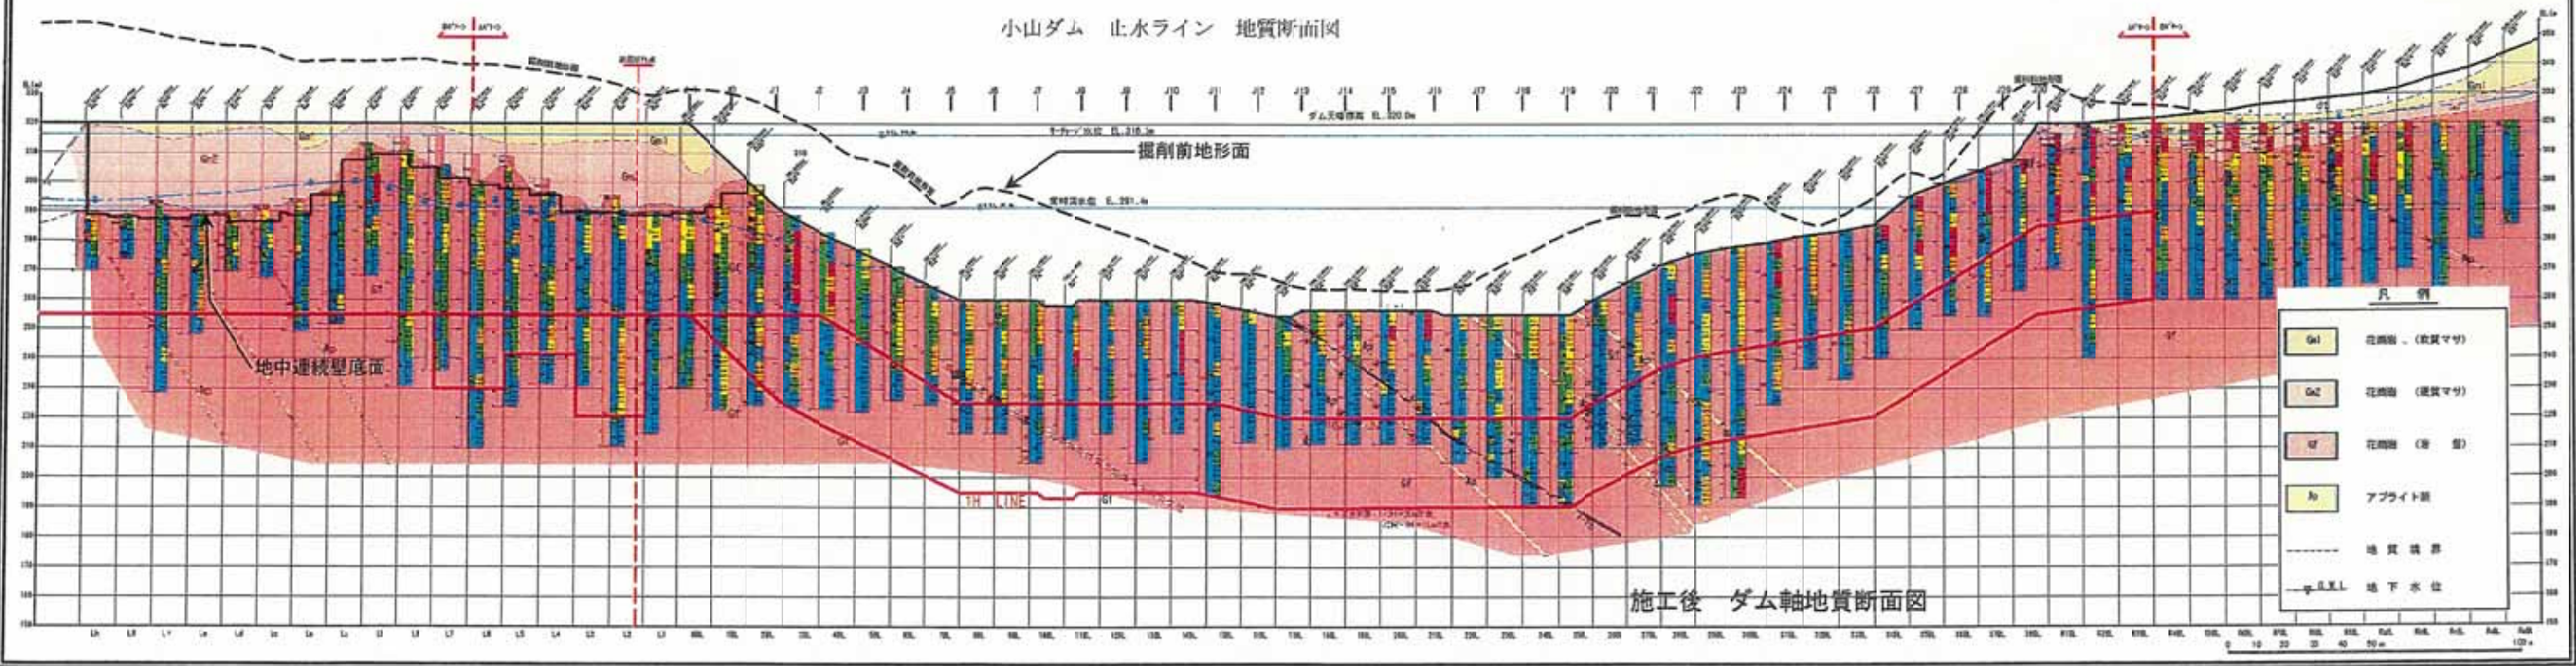

(3) ダム軸地質図

小山ダム ダム軸地質断面図

(4) ダム軸岩級図

小山ダム ダム軸岩級区分図

(5) ダム軸ルジオンマップ

小山ダム ダム軸ルジオンマップ