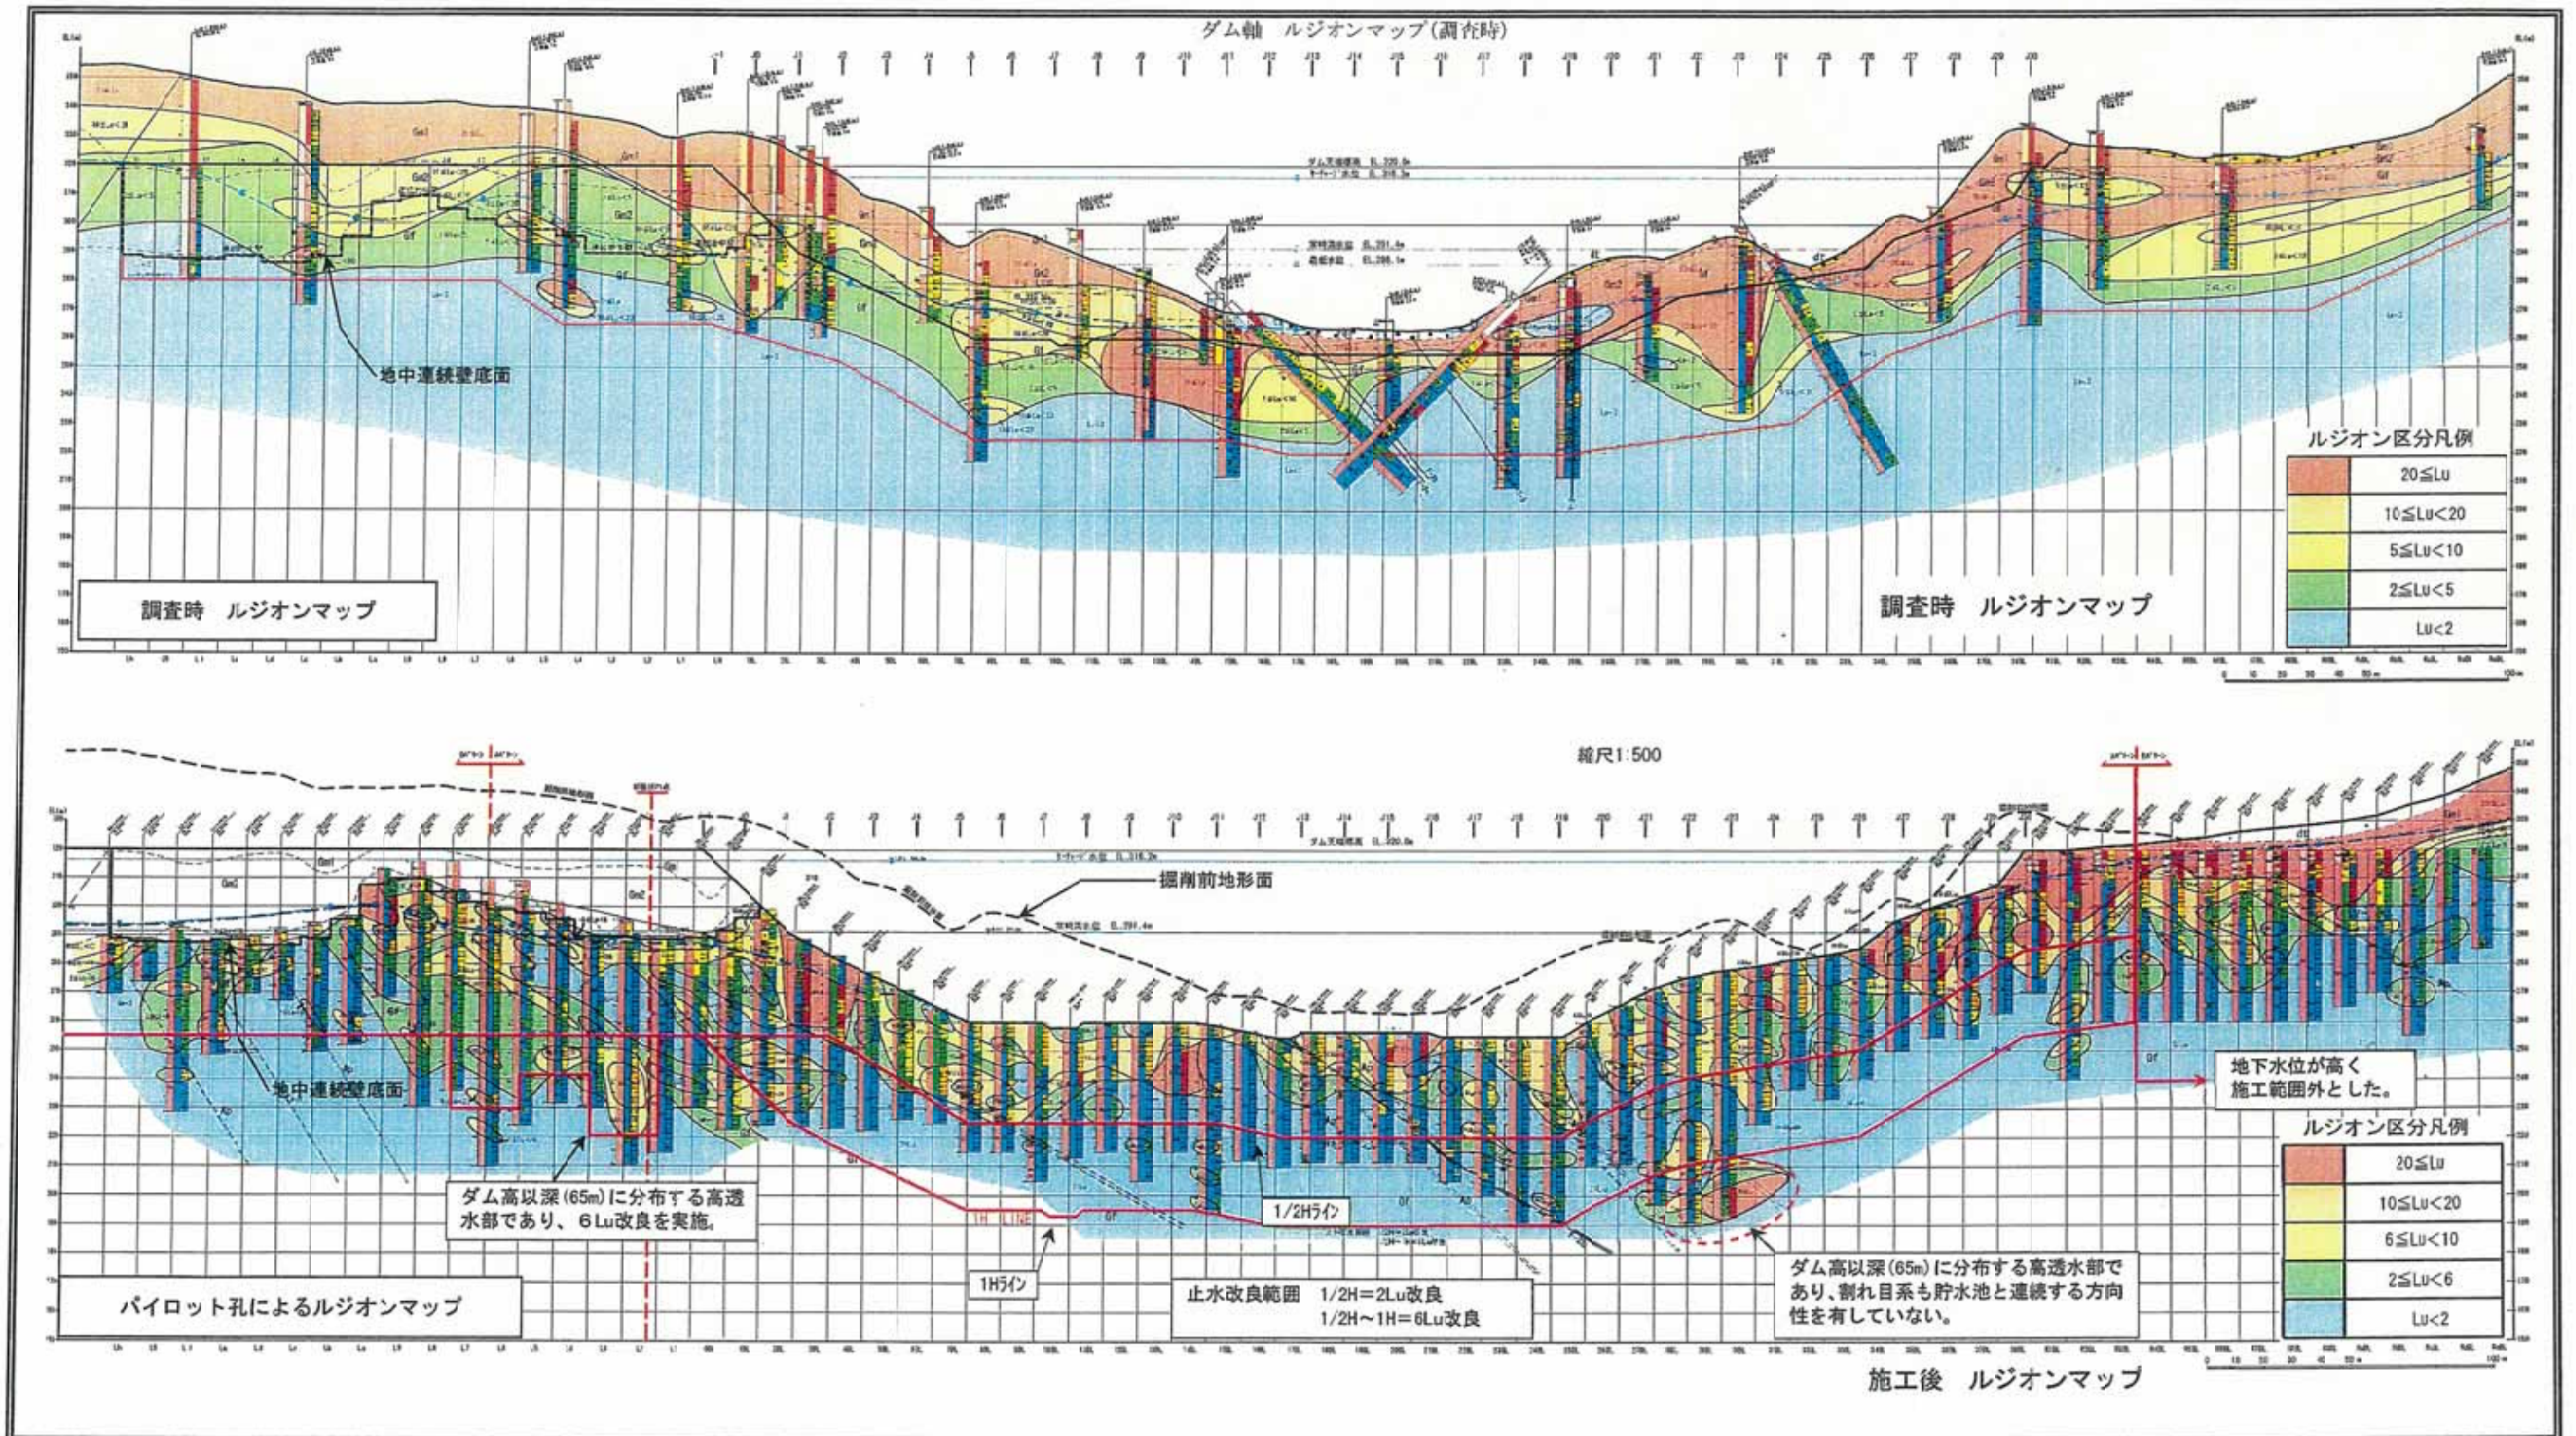

(3) ダム軸地質図

小山ダム ダム軸地質断面図

(4) ダム軸岩級図

小山ダム ダム軸岩級区分図

(5) ダム軸ルジオンマップ

小山ダム ダム軸ルジオンマップ