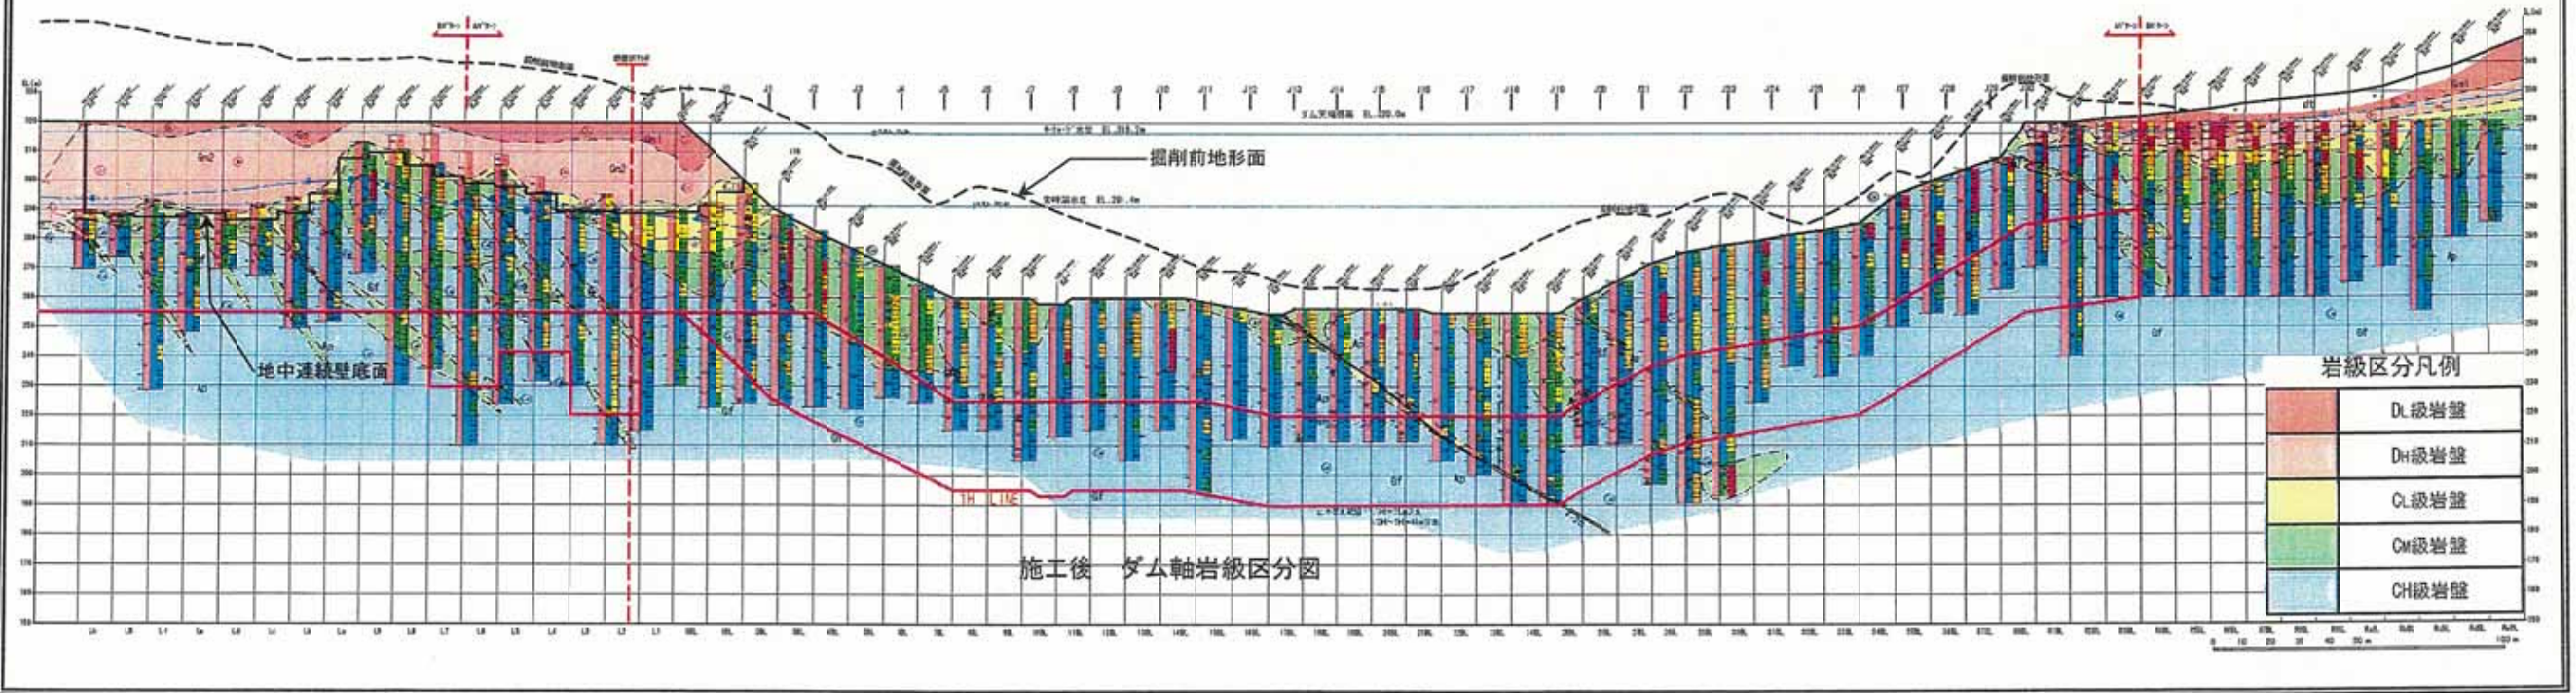

(3) ダム軸地質図

小山ダム ダム軸地質断面図

(4) ダム軸岩級図

小山ダム ダム軸岩級区分図

(5) ダム軸ルジオンマップ

小山ダム ダム軸ルジオンマップ