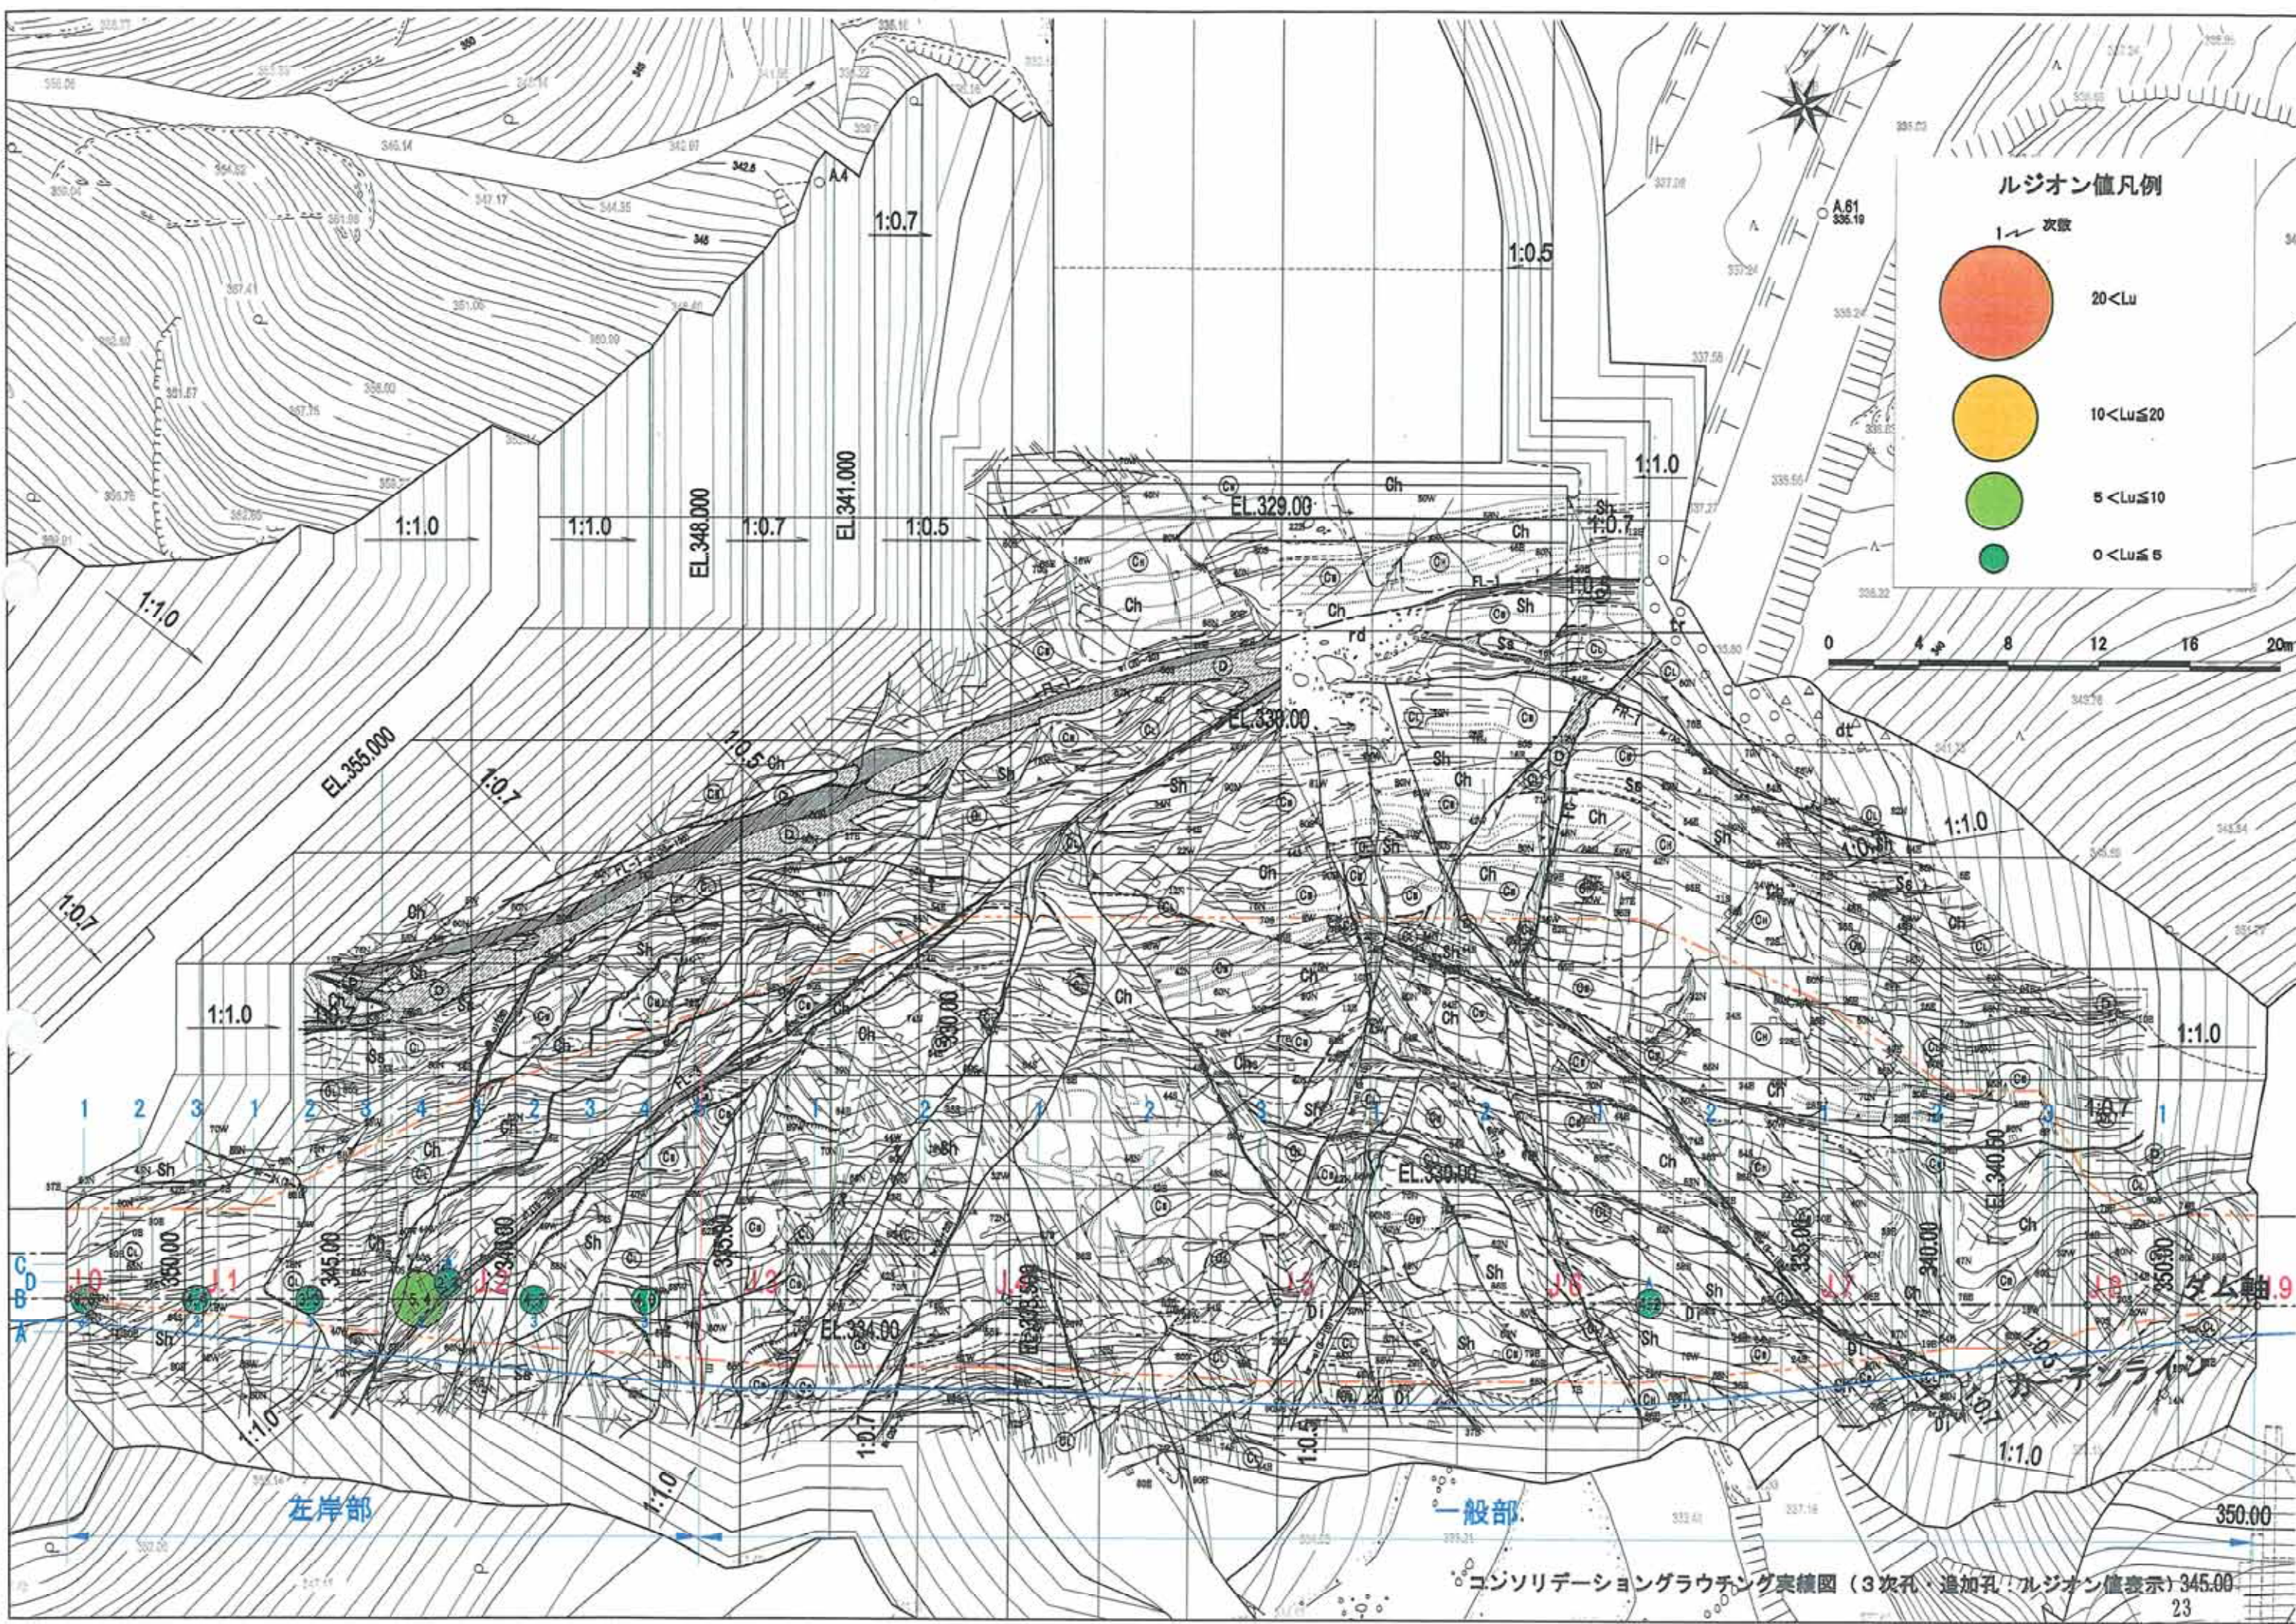

ルジオン値凡例

- 1 次取
- 20 < Lu
 - 10 < Lu ≤ 20
 - 5 < Lu ≤ 10
 - 0 < Lu ≤ 5

左岸部

一般部

ルジオン値凡例

1次

20 < Lu

10 < Lu ≤ 20

5 < Lu ≤ 10

0 < Lu ≤ 5

左岸部

一般部