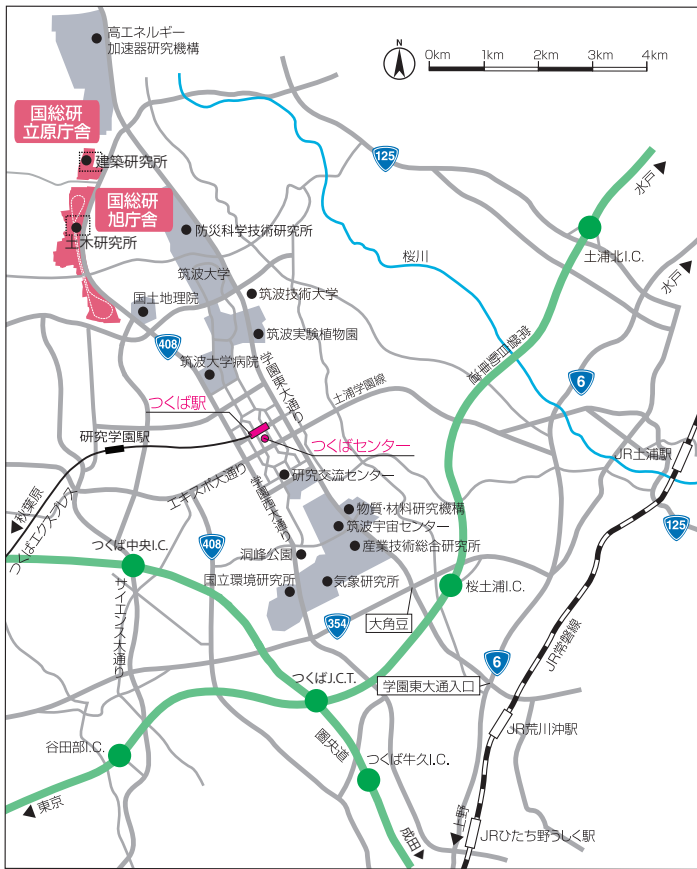

国土技術政策総合研究所(つくば)

●旭庁舎 〒305-0804

茨城県つくば市旭1番地
TEL. 029-864-2211

●立原庁舎 〒305-0802

茨城県つくば市立原1番地
TEL. 029-864-3742

国総研(つくば)への交通のご案内

つくばエクスプレス <http://www.mir.co.jp/>
 関東鉄道(関鉄/バス) <http://www.kantetsu.co.jp/>
 つくバス(つくば市役所) <http://www.city.tsukuba.lg.jp/>