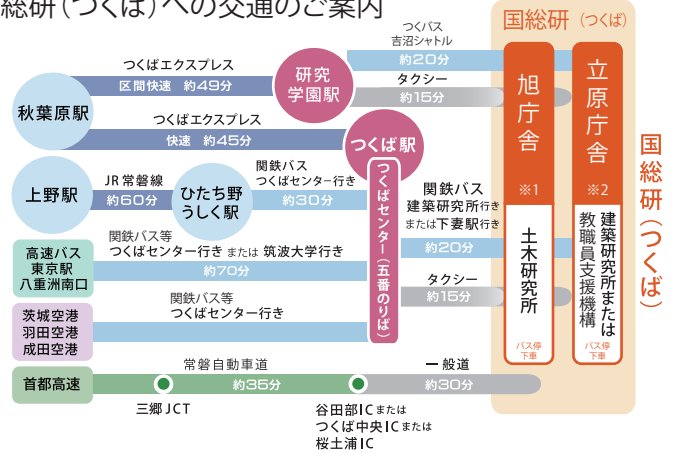

国土技術政策総合研究所(つくば)

●旭庁舎 〒305-0804

茨城県つくば市旭1番地
TEL. 029-864-2211

●立原庁舎 〒305-0802

茨城県つくば市立原1番地
TEL. 029-864-3742

国総研(つくば)への交通のご案内

つくばエクスプレス <http://www.mir.co.jp/>
 関東鉄道(関鉄/バス) <http://www.kantetsu.co.jp/>
 つくバス(つくば市役所) <http://www.city.tsukuba.lg.jp/>