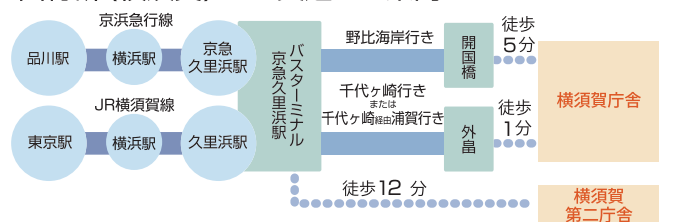

国土技術政策総合研究所(横須賀)

●横須賀庁舎

〒239-0826
神奈川県横須賀市長瀬3丁目1番1号
TEL. 046-844-5006

国総研(横須賀)への交通のご案内

京浜急行電鉄 <http://www.keikyu.co.jp/index.html>