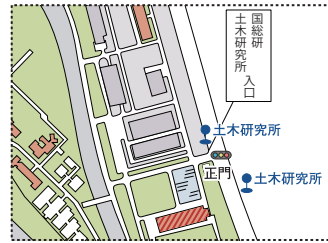

国土技術政策総合研究所(つくば)

●旭庁舎 〒305-0804

茨城県つくば市旭1番地
TEL. 029-864-2211

●立原庁舎 〒305-0802

茨城県つくば市立原1番地
TEL. 029-864-3742

国総研(つくば)への交通のご案内

つくばエクスプレス <http://www.mir.co.jp/>
 関東鉄道(関鉄/バス) <http://www.kantetsu.co.jp/>
 つくバス(つくば市役所) <http://www.city.tsukuba.lg.jp/>