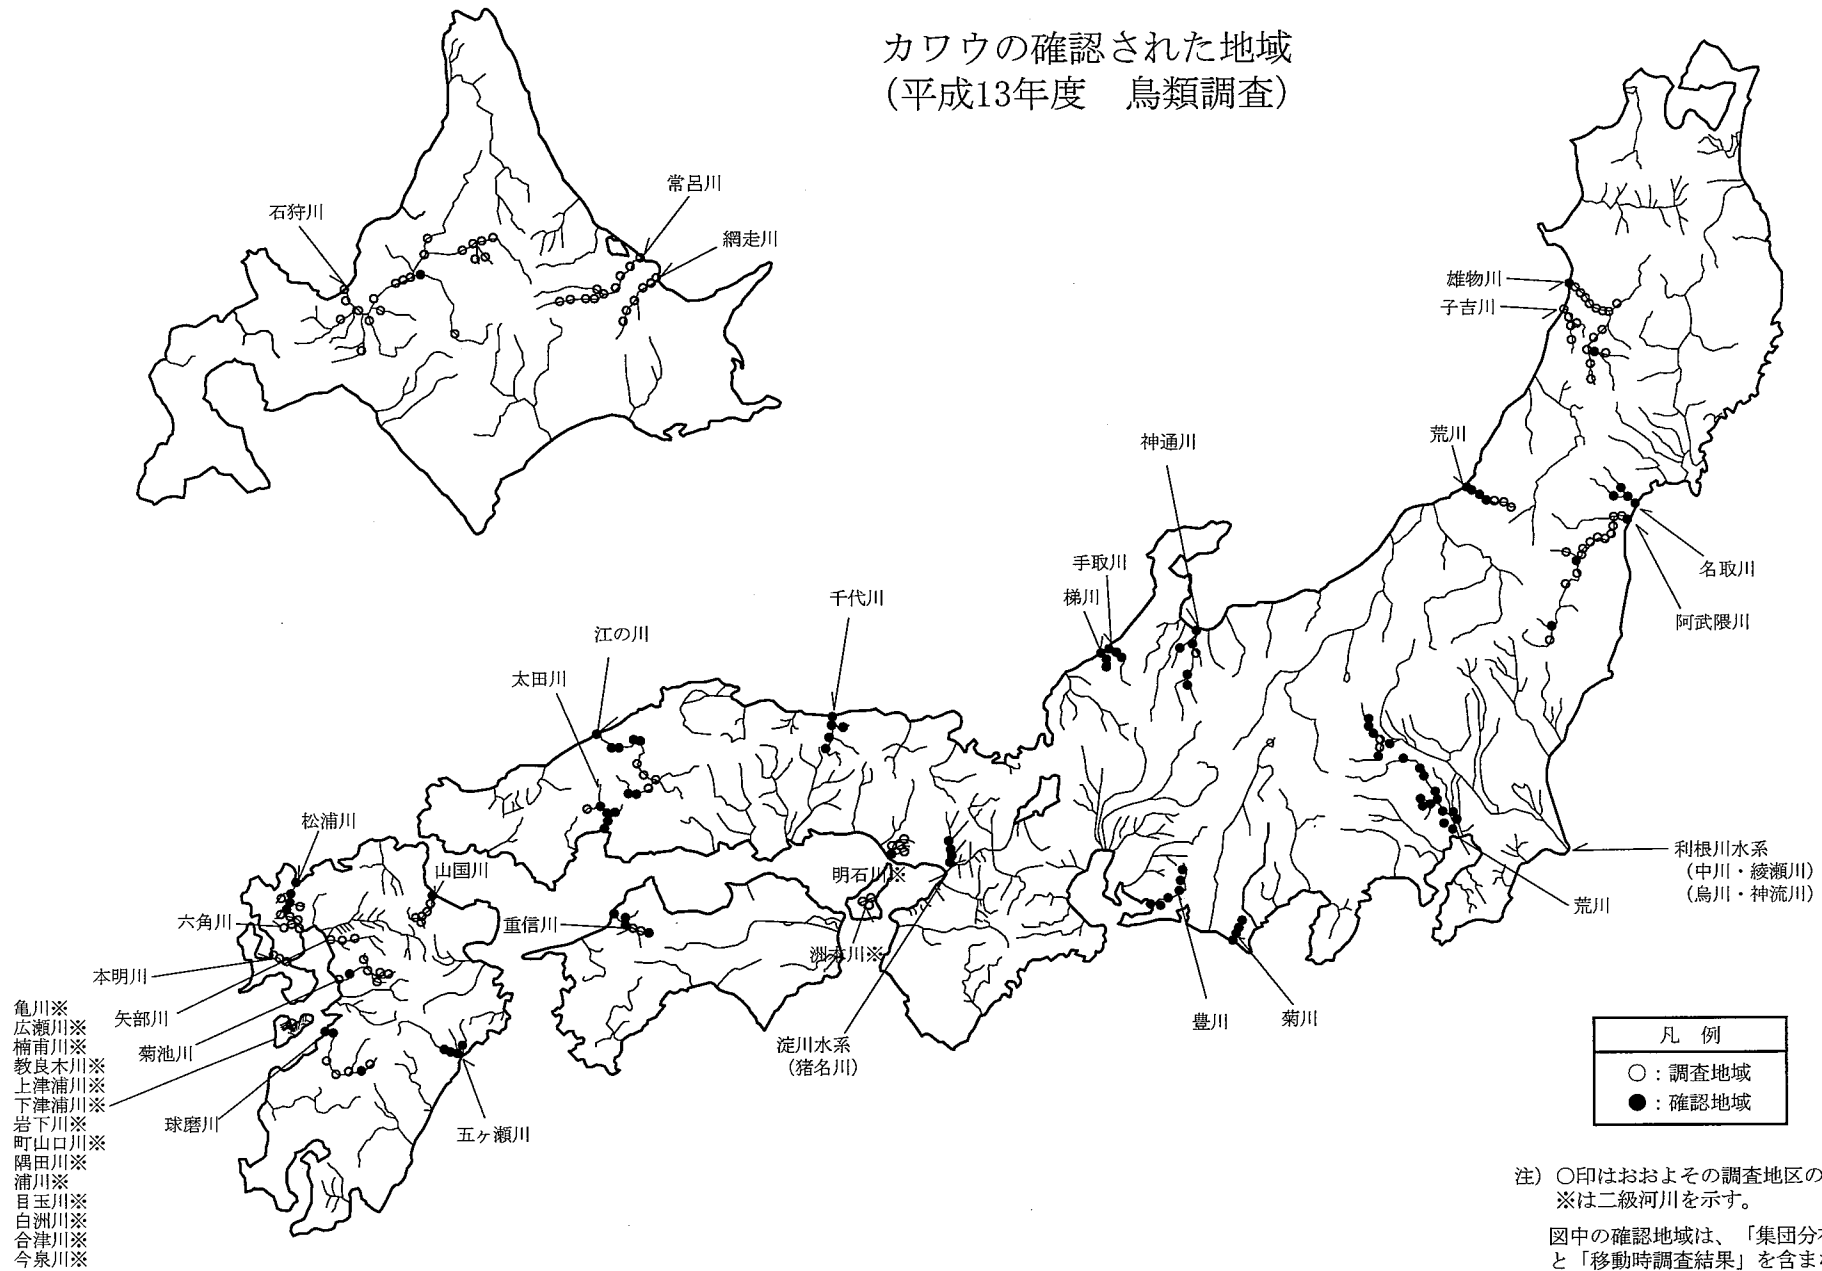

### オオタカの確認された地域 (平成13年度 鳥類調査)

注) ○印はおおよその調査地区の位置を示す。  
※は二級河川を示す。

図中の確認地域は、「集団分布地調査結果」と「移動時調査結果」を含まない。

### オオヨシキリの確認された地域 (平成13年度 鳥類調査)

コヨシキリの確認された地域  
(平成13年度 鳥類調査)

注) ○印はおおよその調査地区の位置を示す。  
※は二級河川を示す。

図中の確認地域は、「集団分布地調査結果」と「移動時調査結果」を含まない。

### カワウの確認された地域 (平成13年度 鳥類調査)

# イカルチドリの確認された地域 (平成13年度 鳥類調査)

キセキレイの確認された地域  
(平成13年度 鳥類調査)