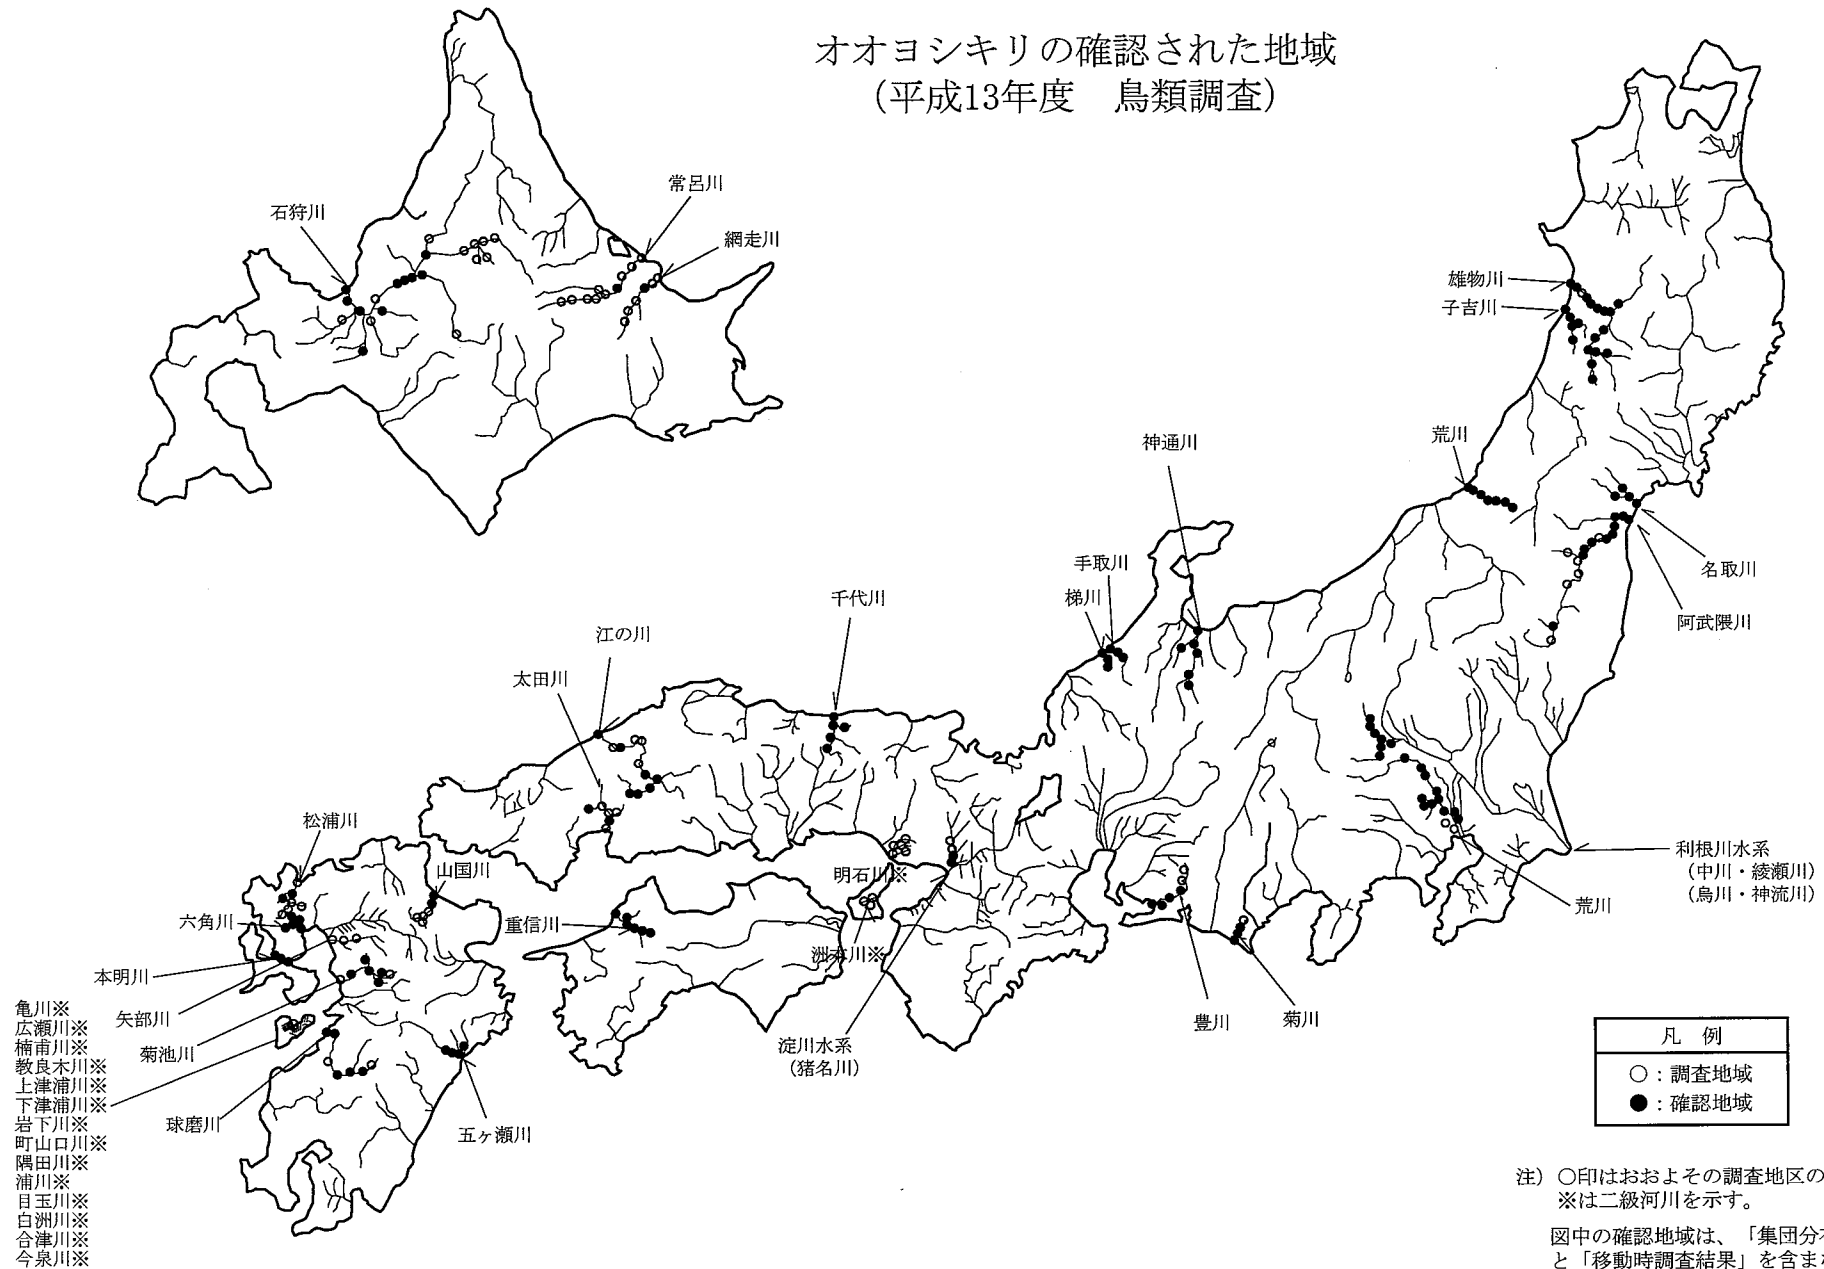

オオヨシキリの確認された地域 (平成13年度 鳥類調査)