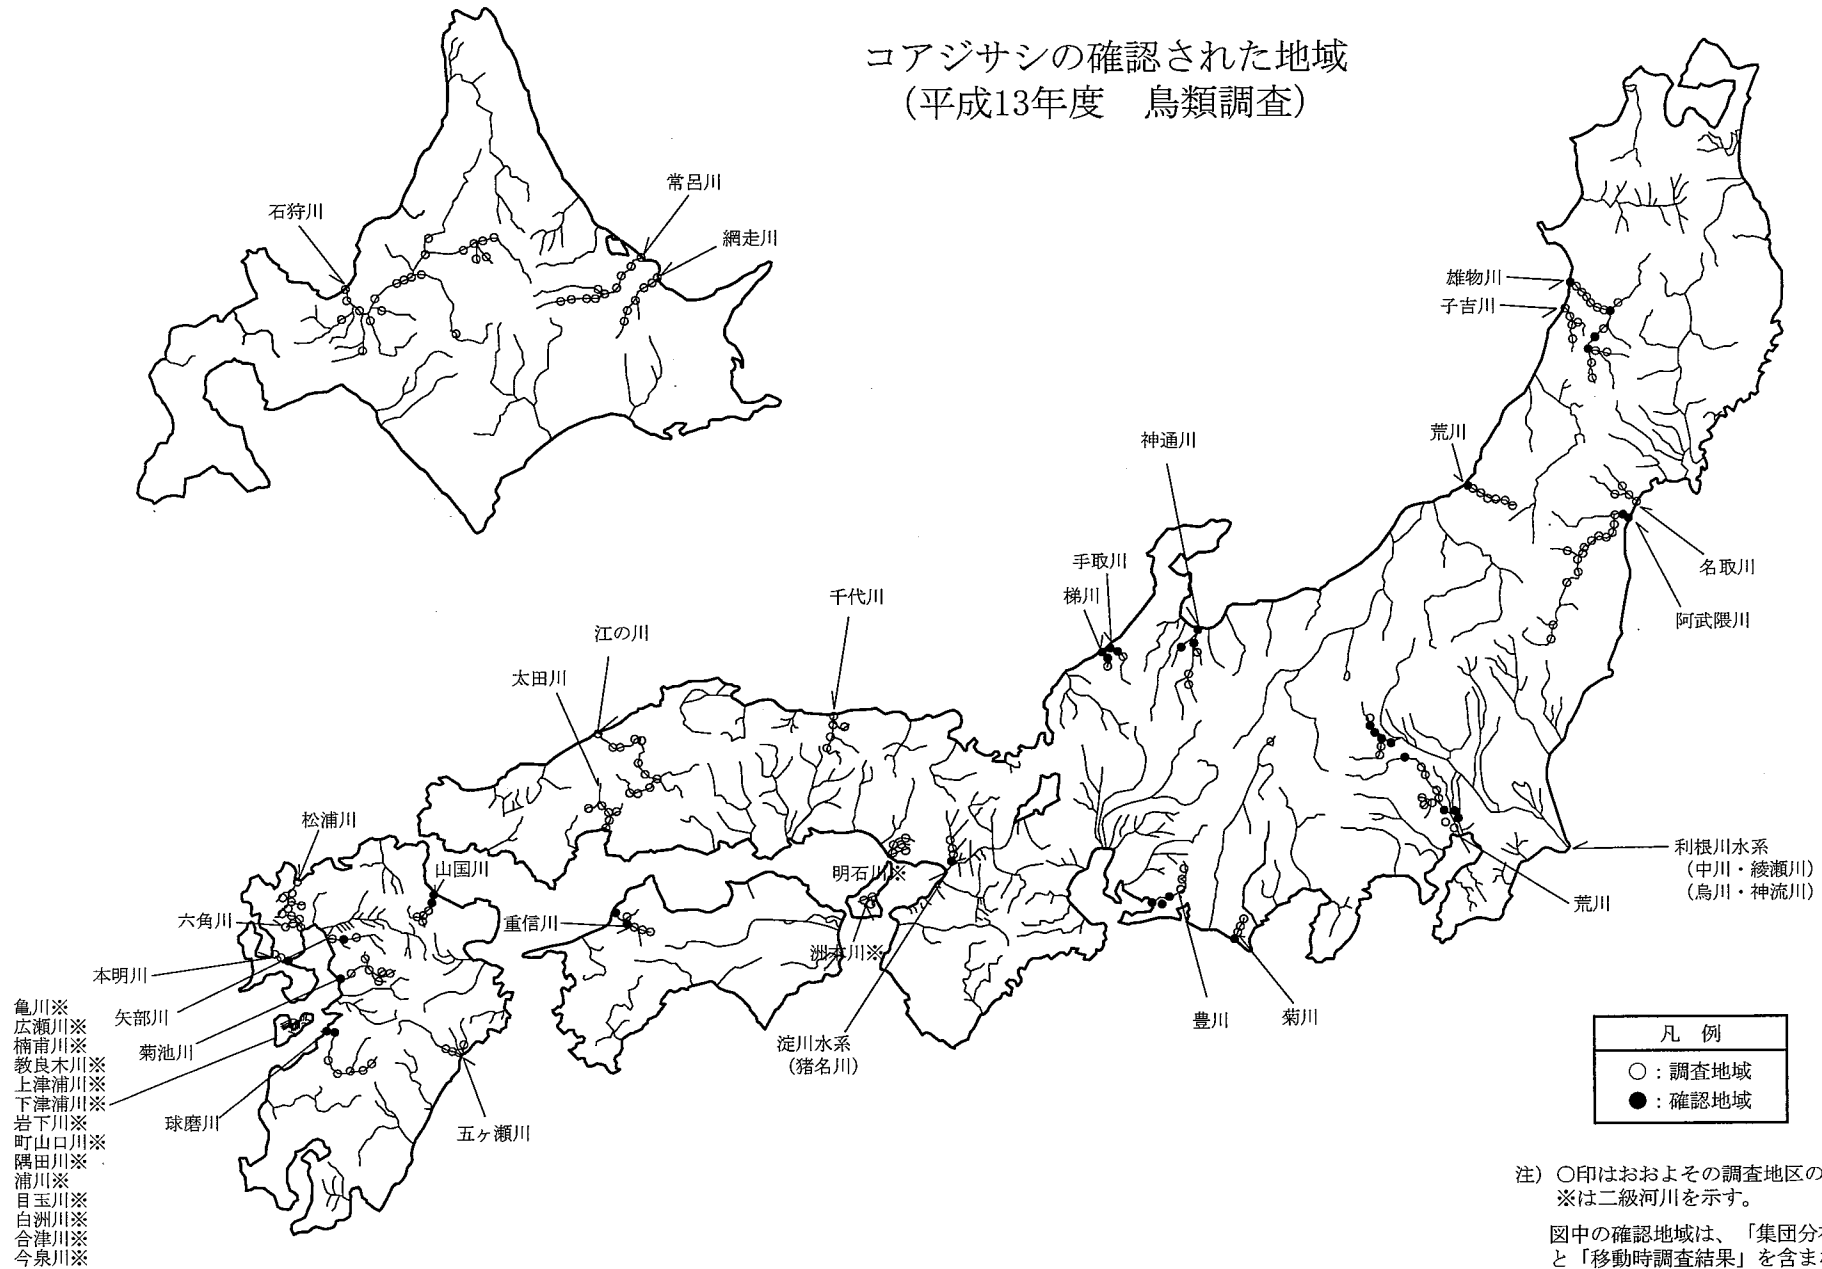

コアジサシの確認された地域 (平成13年度 鳥類調査)