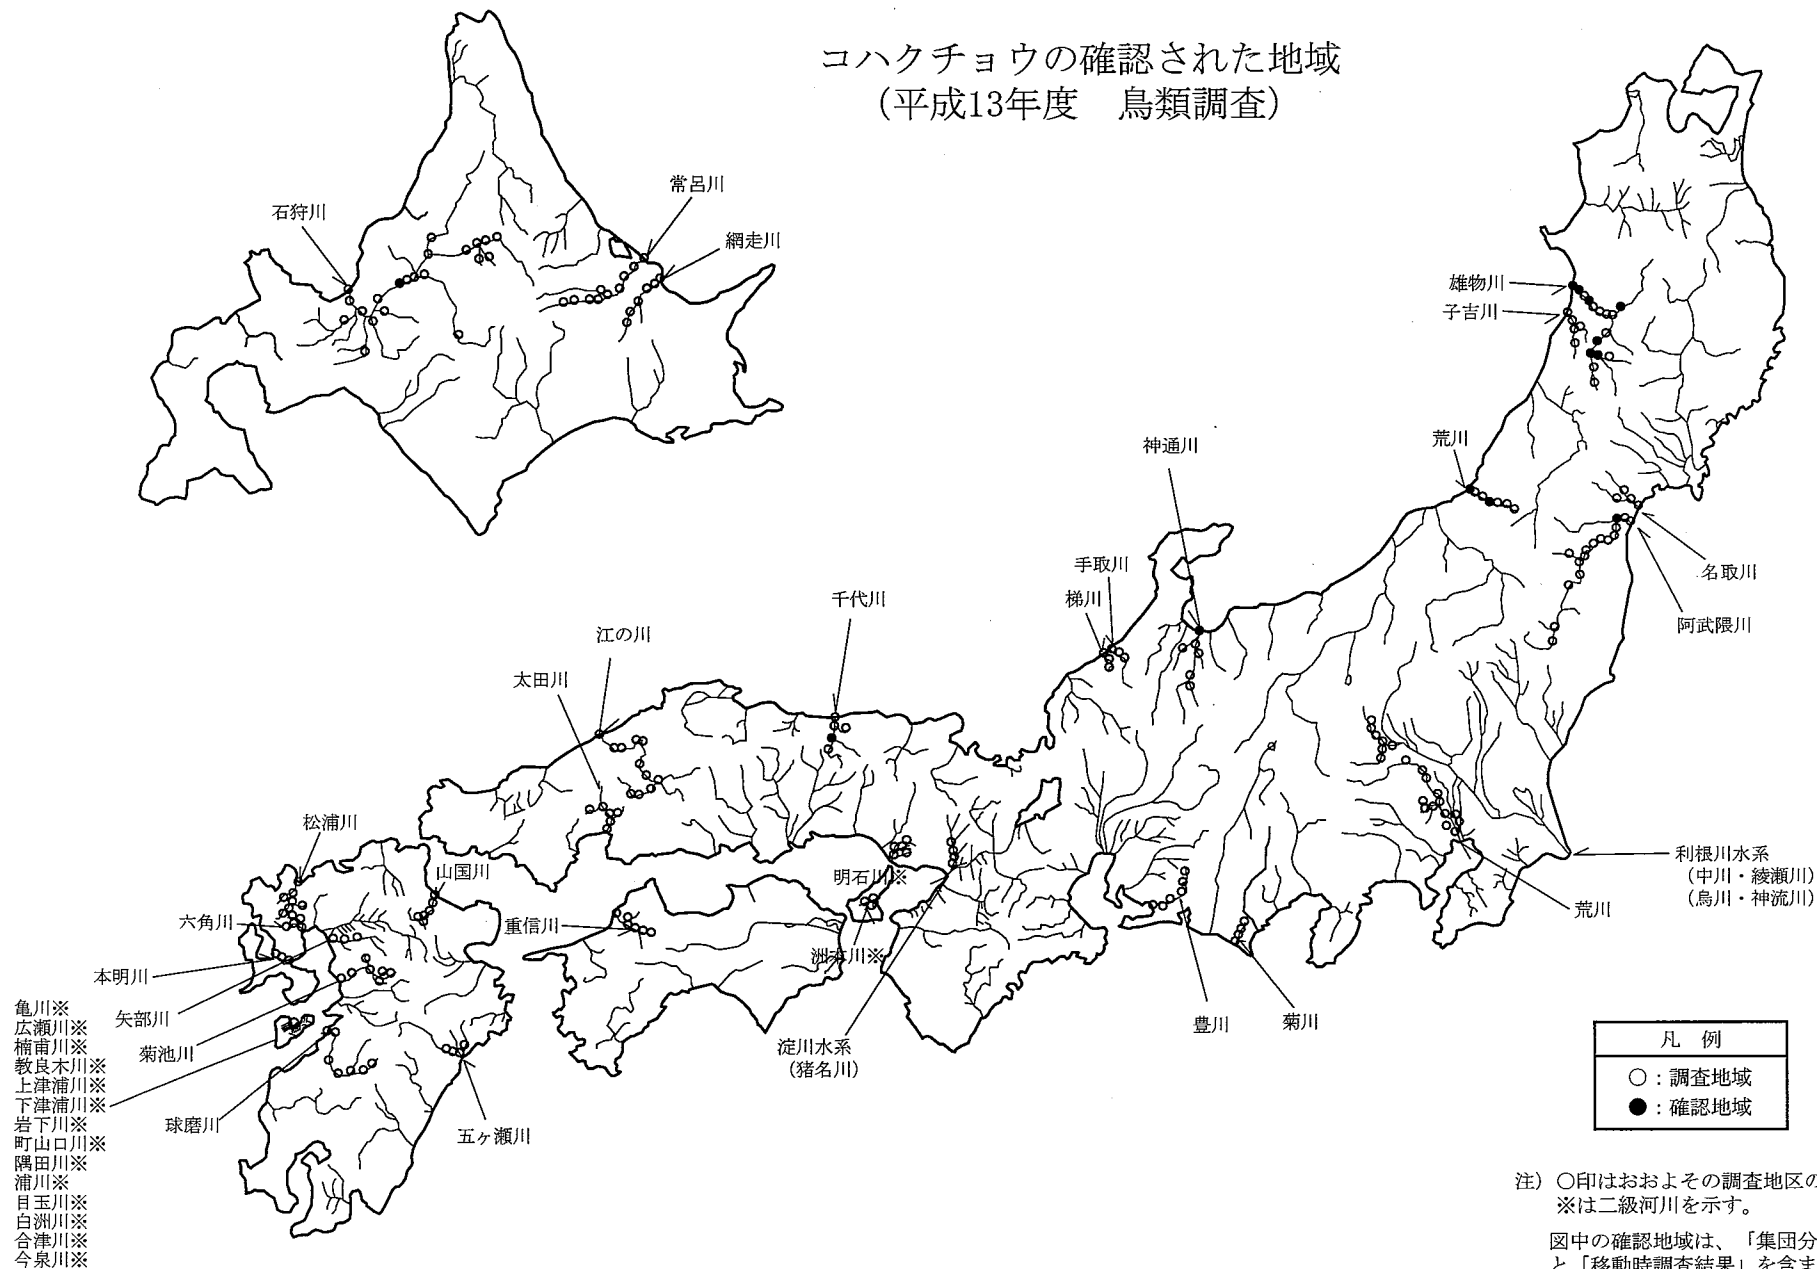

### オオハクチョウの確認された地域 (平成13年度 鳥類調査)

# コハクチョウの確認された地域 (平成13年度 鳥類調査)

### オオタカの確認された地域 (平成13年度 鳥類調査)

注) ○印はおおよその調査地区の位置を示す。  
※は二級河川を示す。

図中の確認地域は、「集団分布地調査結果」と「移動時調査結果」を含まない。

### ハクセキレイの確認された地域 (平成13年度 鳥類調査)