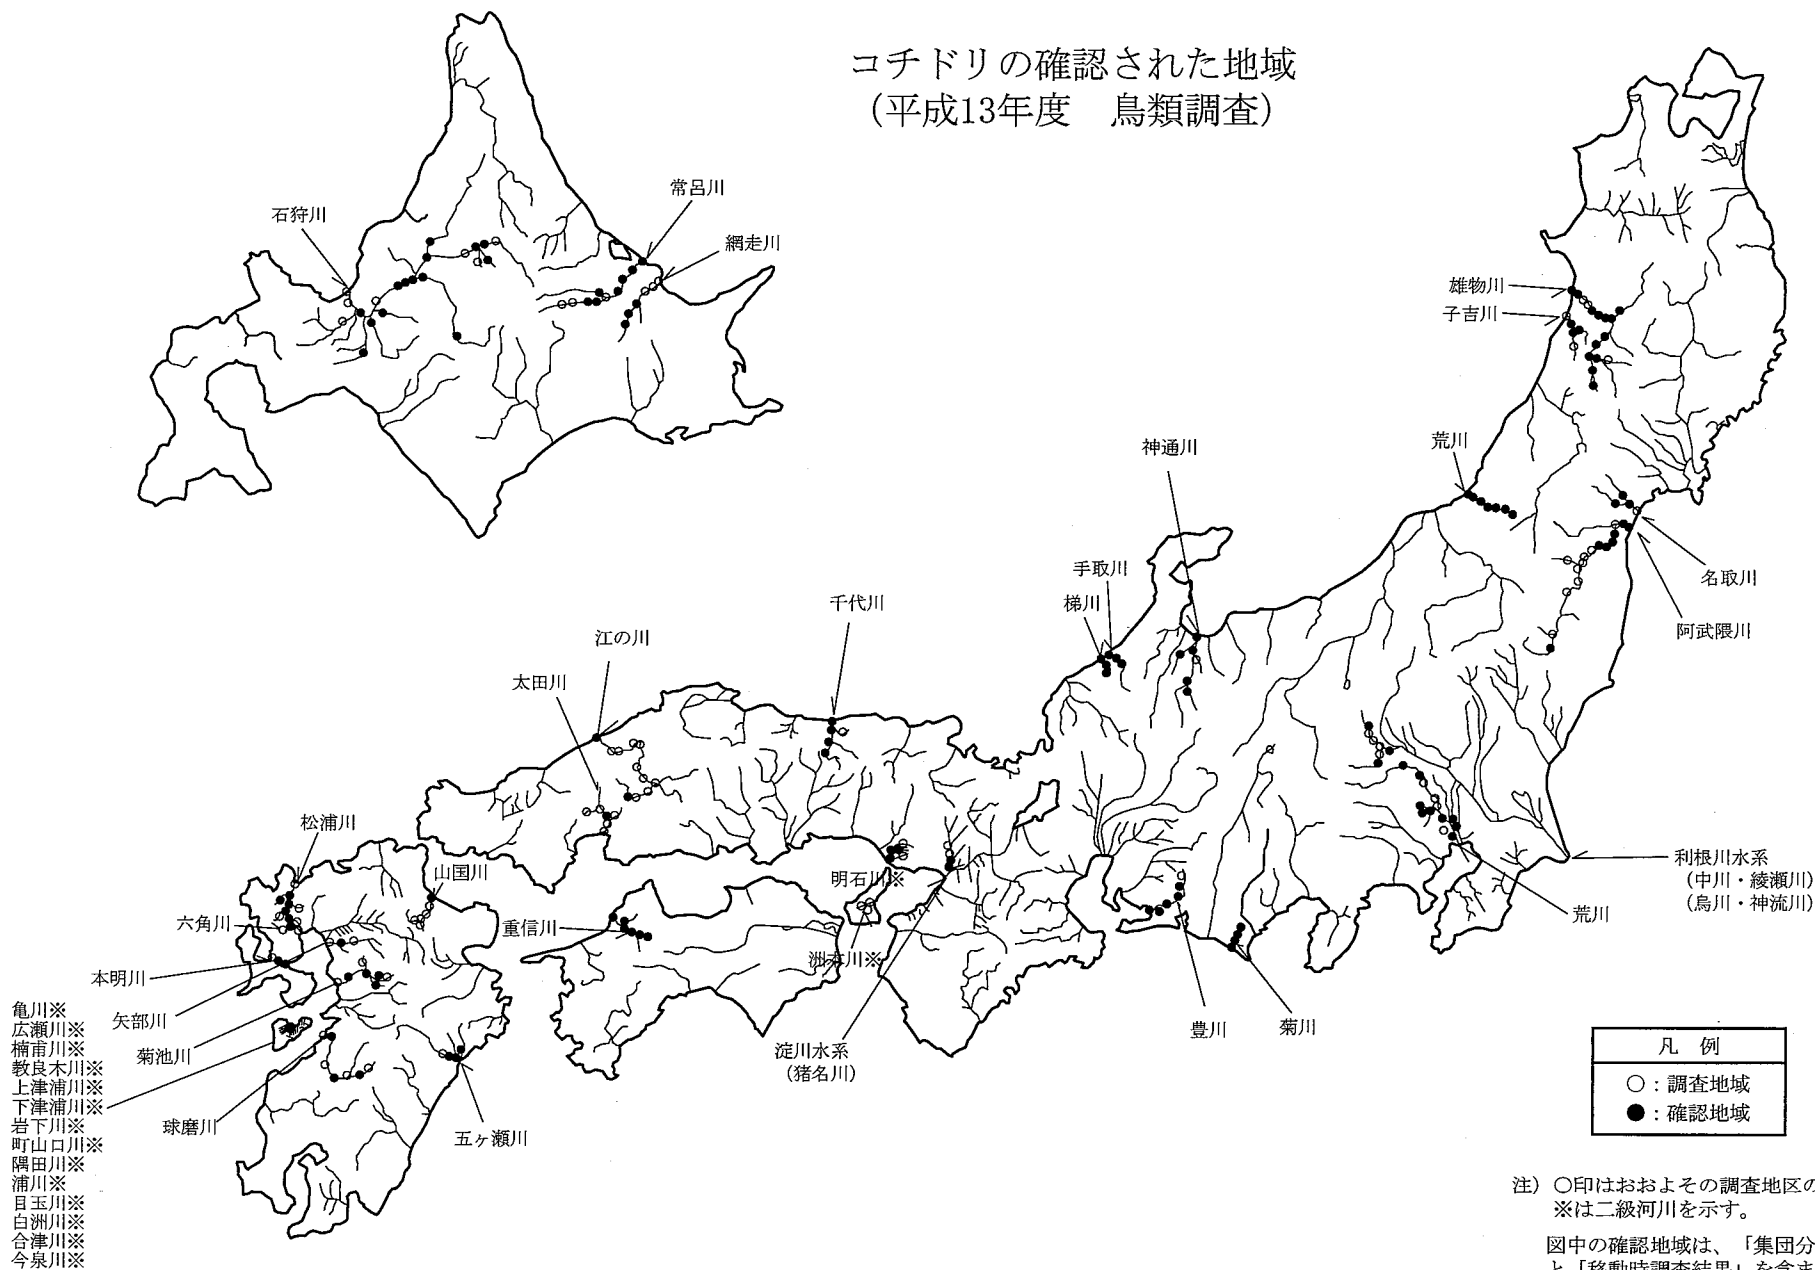

コチドリの確認された地域 (平成13年度 鳥類調査)