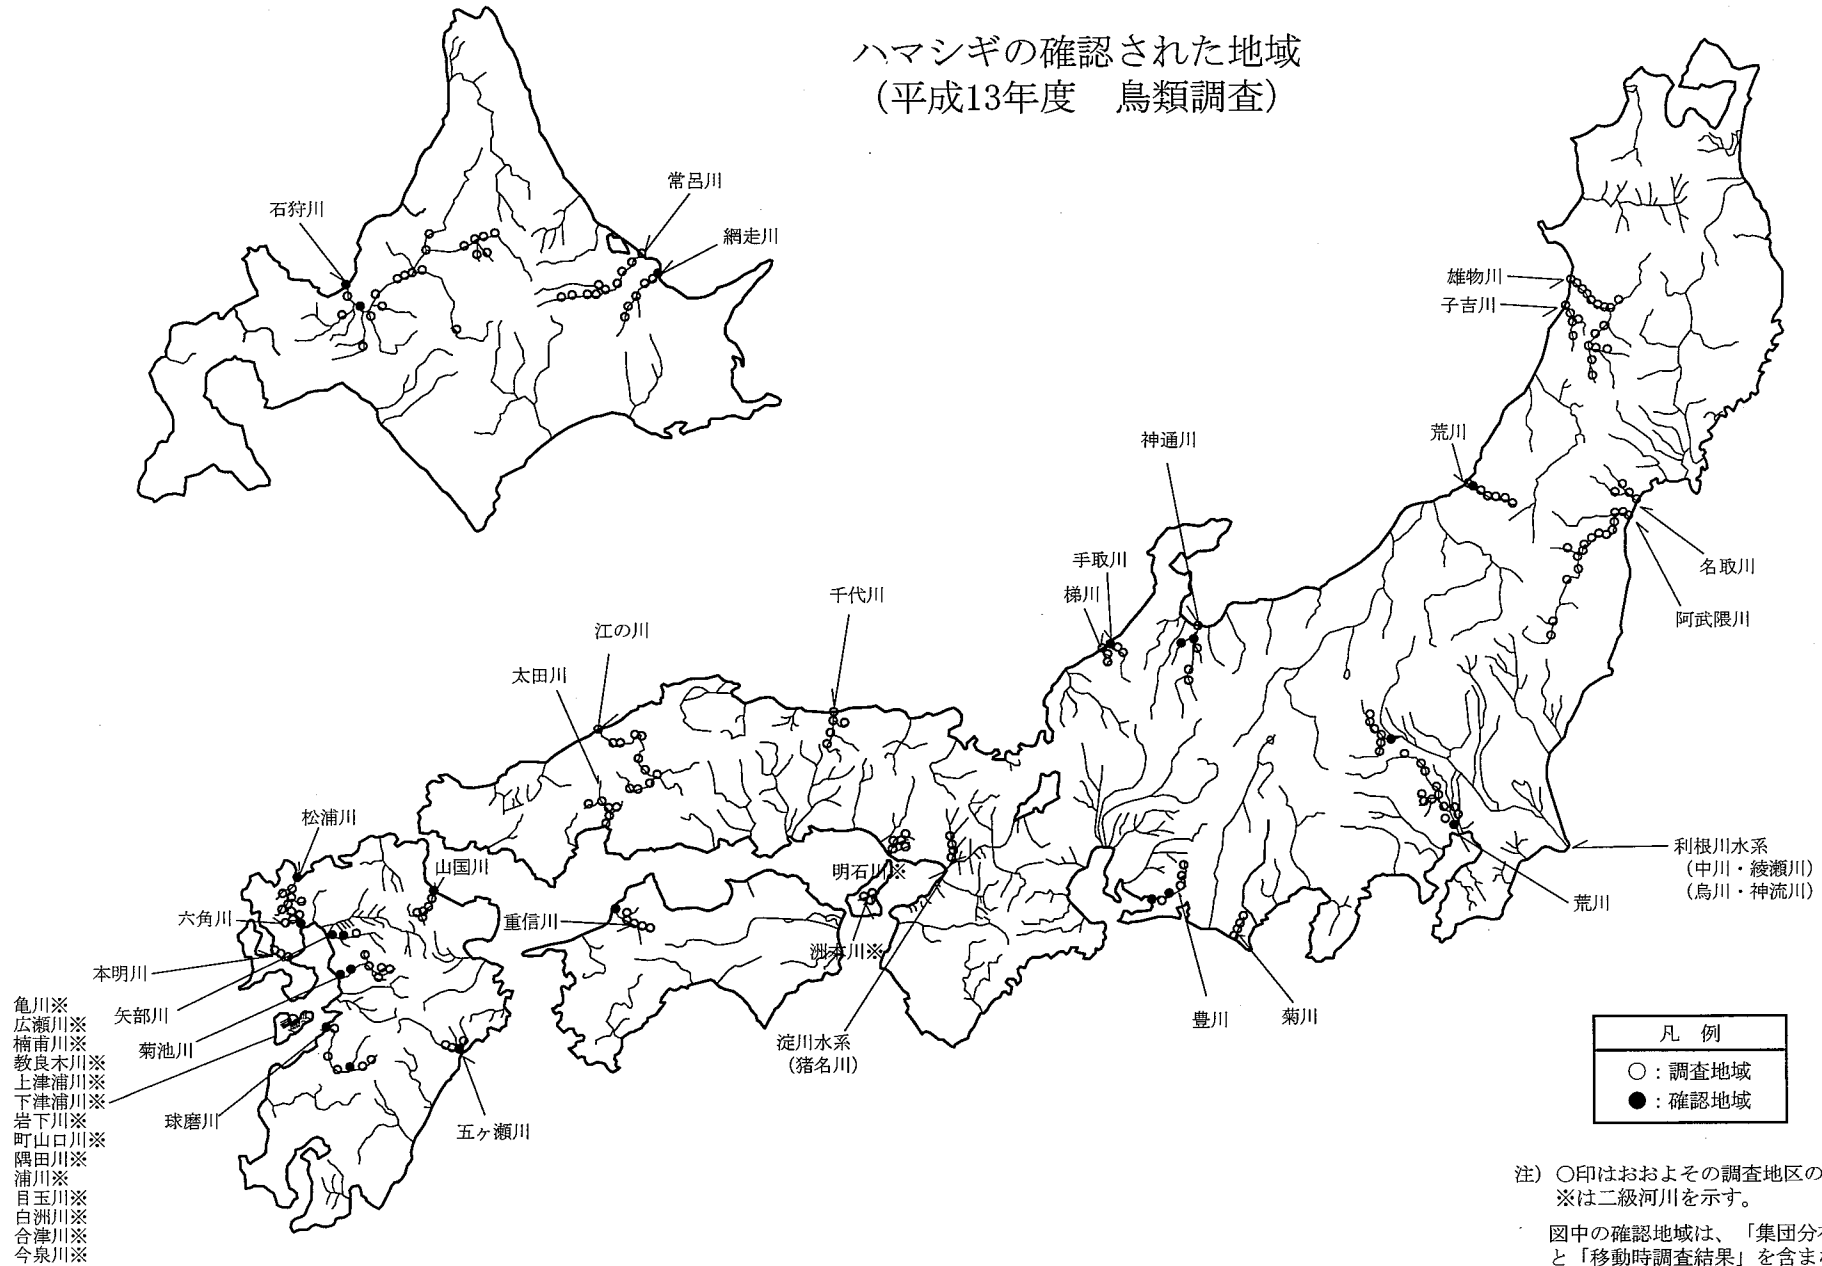

ハマシギの確認された地域 (平成13年度 鳥類調査)