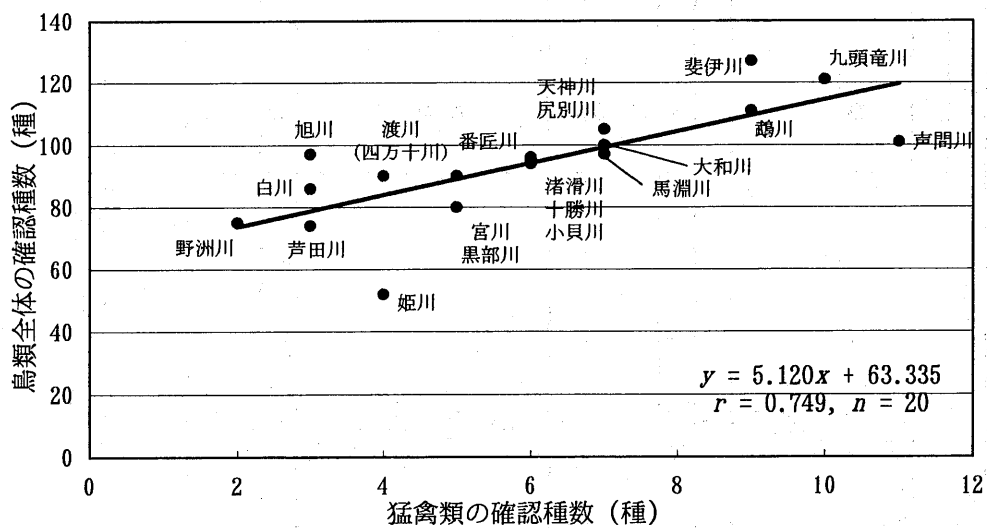

地方	河川名	猛禽類の確認種数	鳥類全体の確認種数
北海道	渚滑川	6種	94種
	尻別川	7種	105種
	鶴川	9種	111種
	十勝川	6種	95種
	声間川※	11種	101種
東北	馬淵川	7種	97種
関東	小貝川	6種	96種
北陸	姫川	4種	52種
	黒部川	5種	80種
中部	宮川	5種	80種
近畿	野洲川	2種	75種
	大和川	7種	100種
	九頭竜川	10種	121種
中国	天神川	7種	105種
	斐伊川	9種	127種
	旭川	3種	97種
	芦田川	3種	74種
四国	渡川(四万十川)	4種	90種
九州	白川	3種	86種
	番匠川	5種	90種

注) ※は二級河川を示す。

猛禽類の確認種数と鳥類全体の確認種数の関係