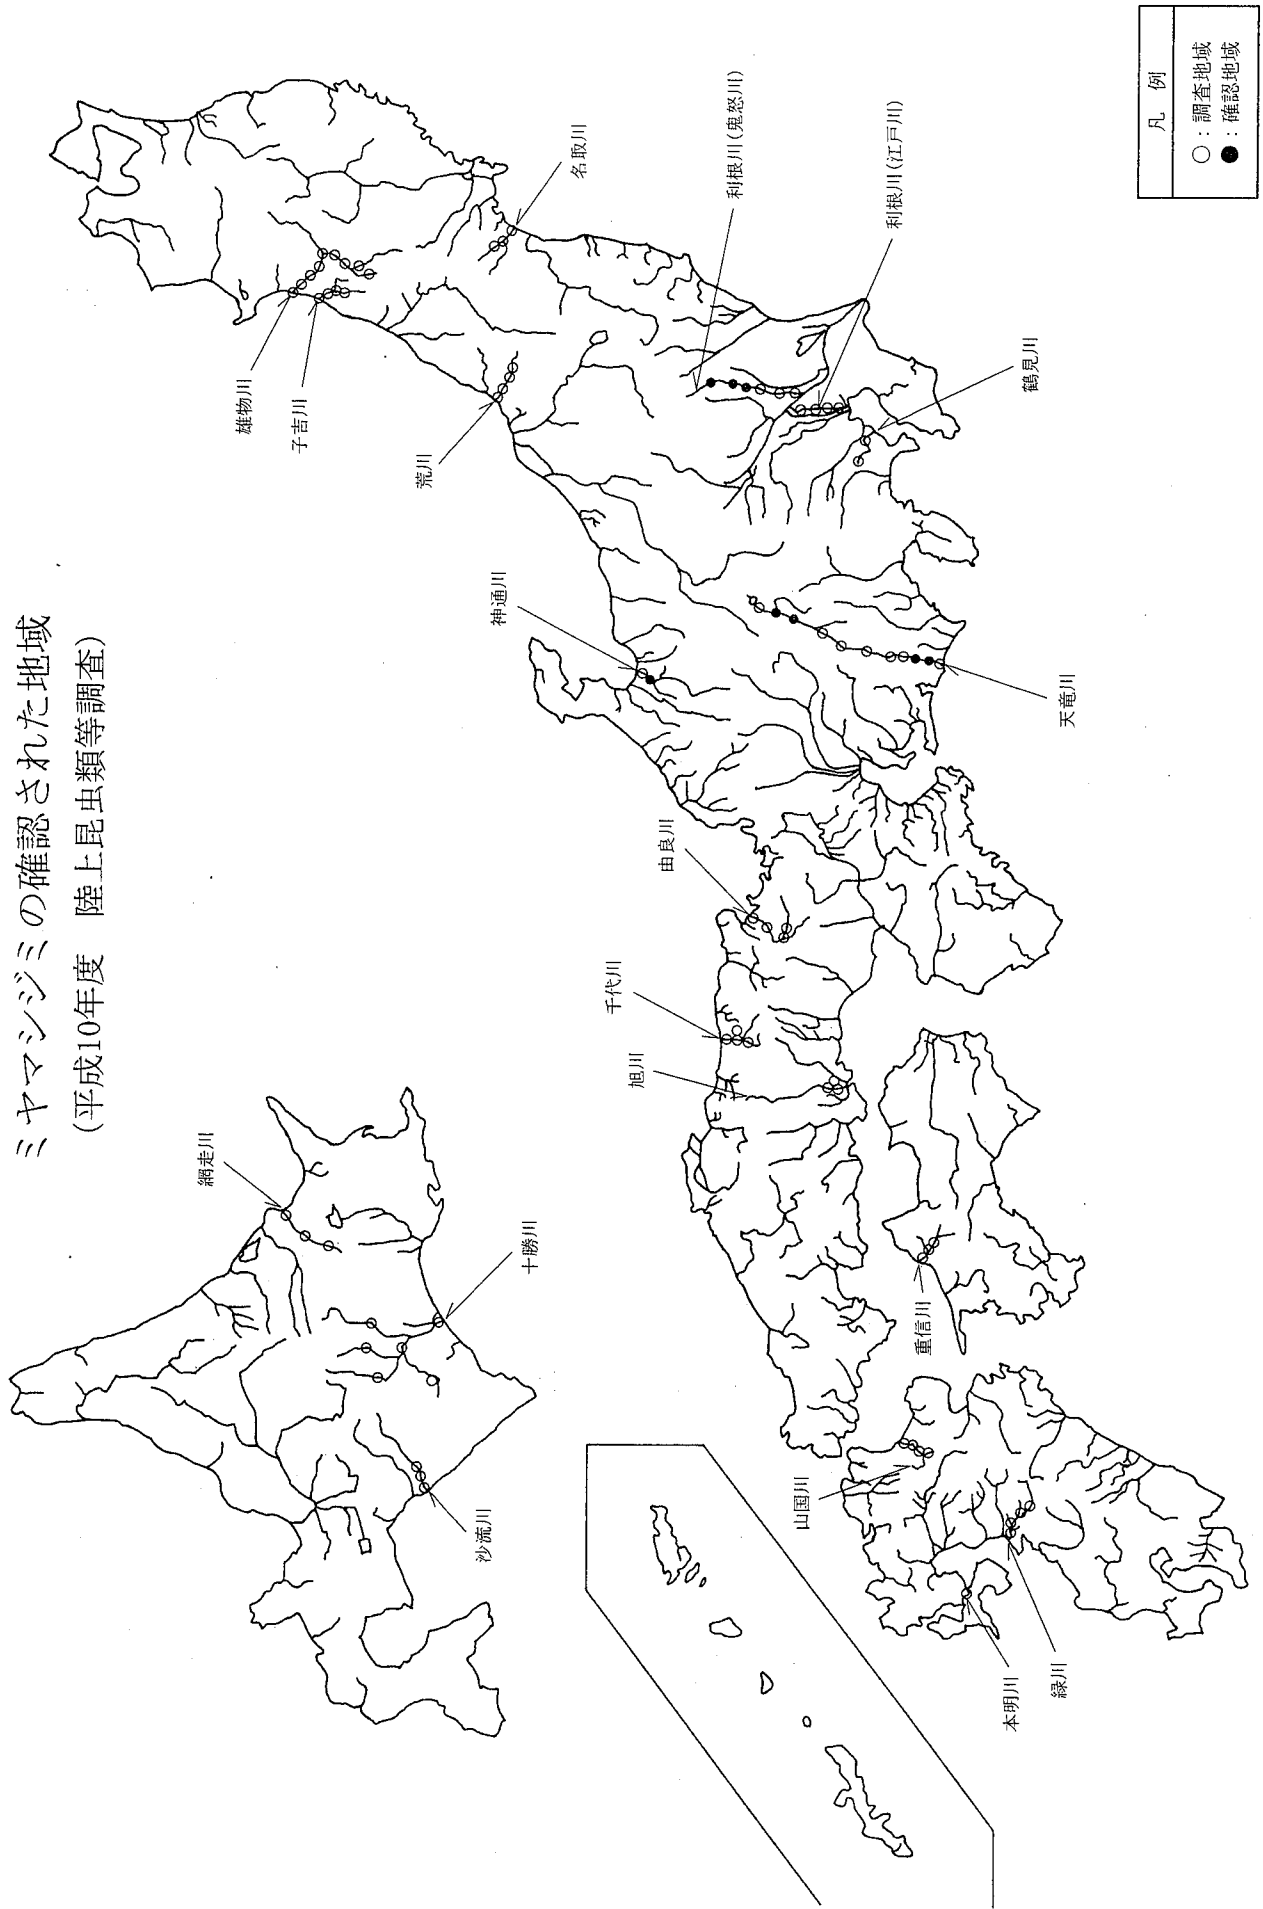

ミヤマシジミ・シルビアシジミの確認状況

地域	水系名(河川名)	ミヤマシジミ		シルビアシジミ		前回調査実施年
		前回	今回	前回	今回	
北海道	網走川	×	×	×	×	H5
	沙流川	×	×	×	×	H4
	十勝川	×	×	×	×	H4
東北	名取川	×	×	×	×	H5
	雄物川	×	×	×	×	H5
	子吉川	×	×	×	×	H5
関東	利根川(鬼怒川)	●	●	×	×	H4
	利根川(江戸川)	×	×	×	×	H5~H6
	鶴見川	×	×	×	×	H4
北陸	荒川	×	×	×	×	H5
	神通川	●	●	×	×	H5
	天竜川	●	●	×	×	H6
中部	由良川	×	×	×	×	H5
	千代川	×	×	×	×	H5~H6
中国	旭川	×	×	×	×	H5~H6
	重信川	×	×	×	×	H5
四国	山国川	×	×	●	●	H5
	本明川	×	×	×	×	H5
	緑川	×	×	×	×	H5~H6

注) 凡例 ●: 確認あり ×: 確認なし

ミヤマシジミの確認された地域  
(平成10年度 陸上昆虫類等調査)

シルビアシジミの確認された地域  
(平成10年度 陸上昆虫類等調査)