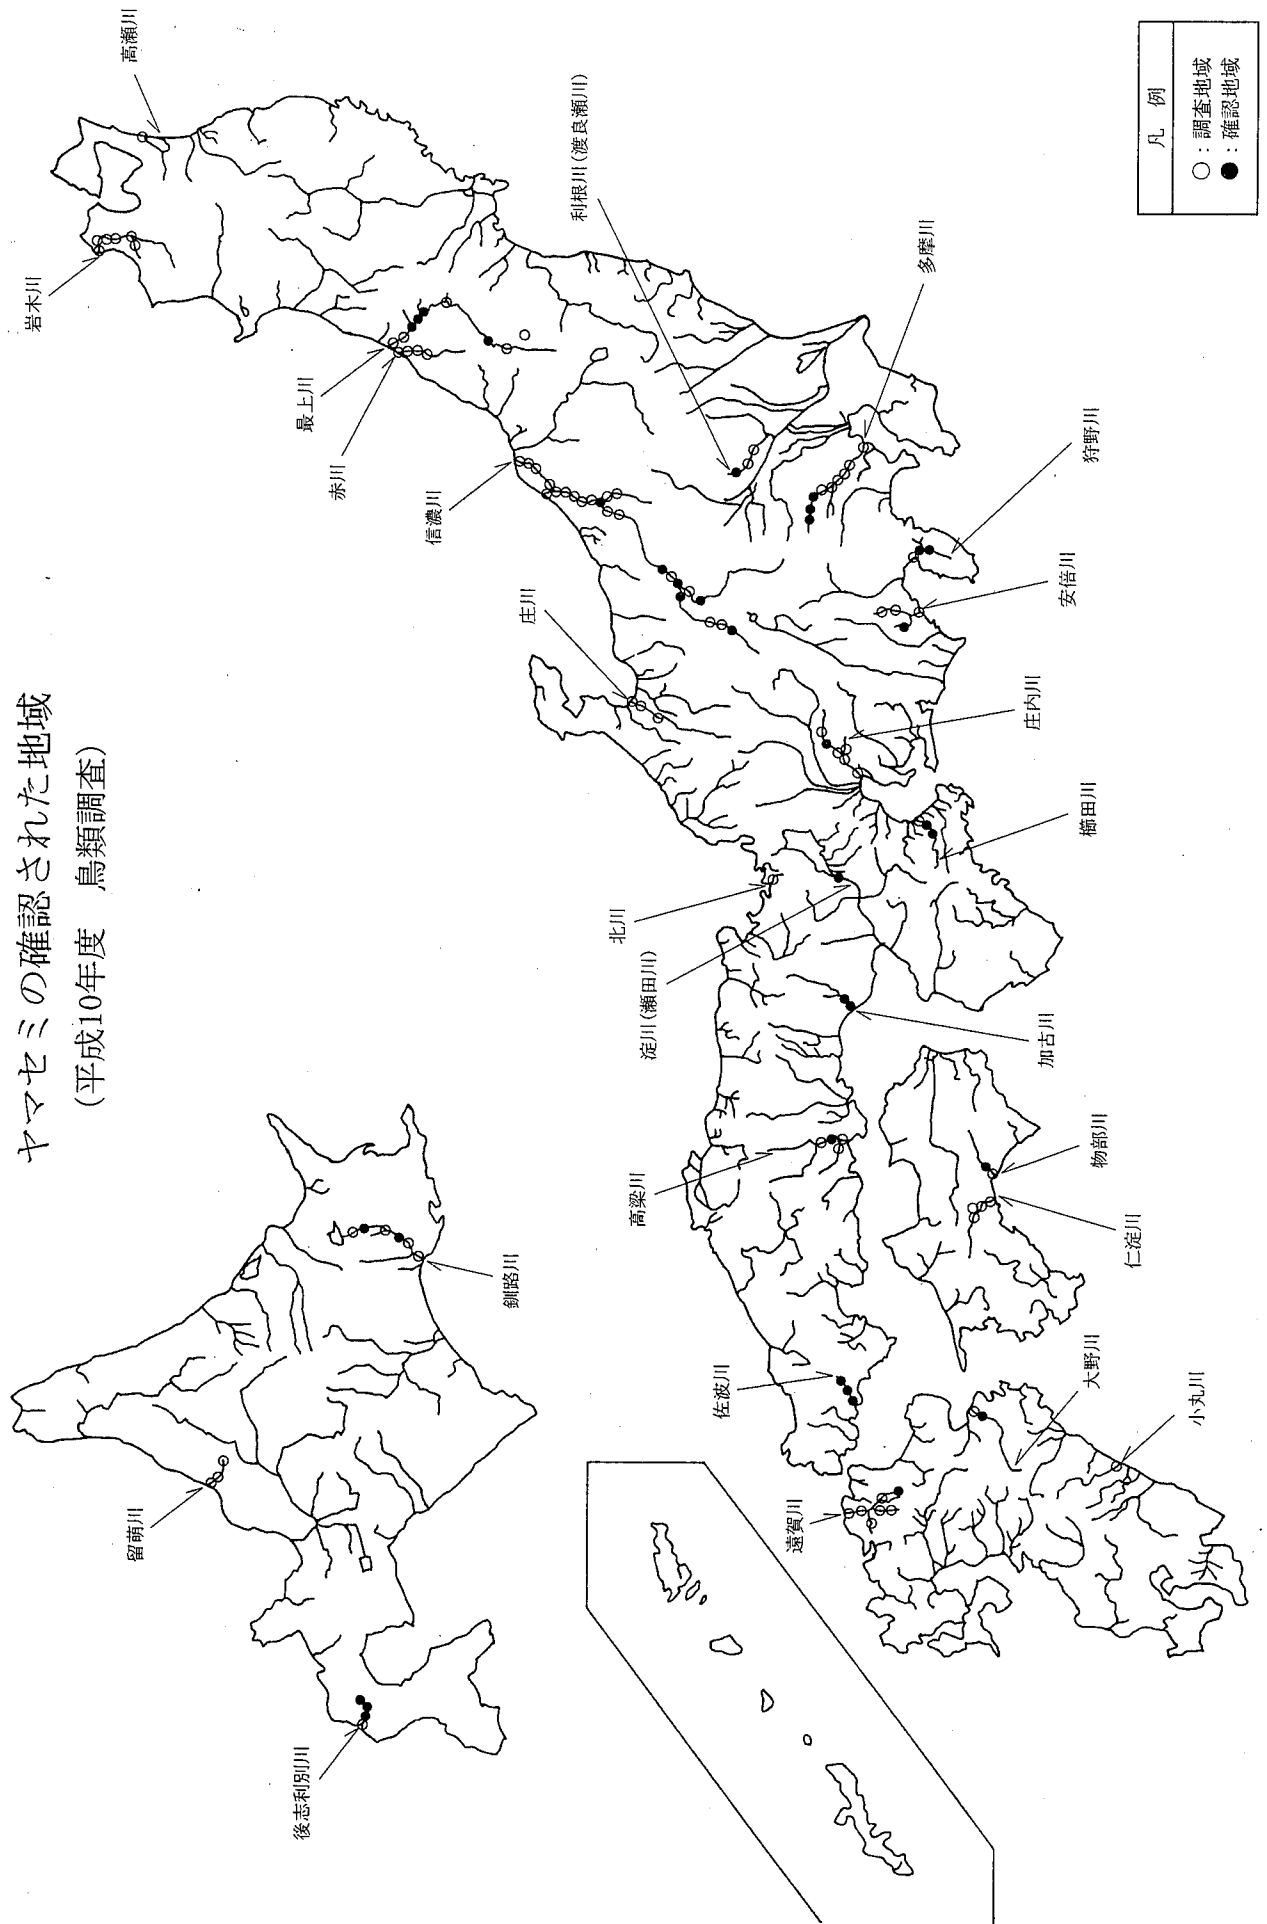

カワガラス・カワセミ・ヤマセミ・コアジサシの確認状況

地域	水系名(河川名)	カワガラス			カワセミ			ヤマセミ			コアジサシ			前々回・前回 調査実施年
		前々回	前回	今回	前々回	前回	今回	前々回	前回	今回	前々回	前回	今回	
北海道	留萌川水系	×	●	●	●	●	●	×	×	×	×	×	H3, H7	
	後志利別川水系	-	●	●	●	●	●	-	×	●	×	×	H5~H6	
	釧路川水系	-	×	●	●	●	●	-	×	●	×	×	H4~H5	
東北	岩木川水系	-	×	×	●	●	●	-	×	×	×	●	H5~H6	
	高瀬川水系	-	×	×	●	●	●	-	×	×	×	×	H4~H5	
	最上川水系	-	●	●	●	●	●	-	●	●	●	●	H5~H6	
	赤川水系	-	●	●	●	●	●	-	●	●	●	×	H5~H6	
関東	利根川水系(渡良瀬川)	-	×	×	●	●	●	-	●	●	●	●	H5~H6	
	多摩川水系	-	●	●	●	●	●	-	●	●	●	●	H5~H6	
北陸	信濃川水系	-	●	●	●	●	●	-	●	●	●	●	H5~H6	
	庄川水系	-	●	●	●	●	●	-	×	×	●	●	H5~H6	
中部	狩野川水系	-	●	×	●	●	●	-	●	●	●	×	H6~H7	
	安倍川水系	-	●	×	●	●	●	-	●	●	●	●	H6~H7	
	庄内川水系	-	×	●	●	●	●	-	×	×	●	●	H6~H7	
	櫛田川水系	-	●	×	●	●	●	-	●	●	●	●	H5~H6	
近畿	淀川水系(瀬田川)	-	×	●	●	●	●	-	●	●	●	×	H5~H6	
	加古川水系	-	●	×	●	●	●	-	●	●	×	×	H4~H5	
	北川水系	-	●	●	●	●	●	-	×	×	×	×	H6~H7	
中国	高梁川水系	-	×	×	●	●	●	-	×	×	●	●	H5~H6	
	佐渡川水系	-	×	×	●	●	●	-	●	●	×	×	H5~H6	
四国	物部川水系	-	●	●	●	●	●	-	×	×	●	●	H5~H6	
	仁淀川水系	-	×	×	●	●	●	-	×	×	●	●	H5~H6	
九州	遠賀川水系	-	●	●	●	●	●	-	●	●	●	×	H5~H6	
	大野川水系	-	×	×	●	●	●	-	×	×	●	●	H5~H6	
	小丸川水系	-	×	×	●	●	●	-	×	×	●	●	H5~H6	

注) 凡例 ●: 確認有り ×: 確認無し -: 未実施

カワガサの確認された地域  
(平成10年度 鳥類調査)

カワセミの確認された地域  
(平成10年度 鳥類調査)

ヤマセミの確認された地域  
(平成10年度 鳥類調査)

コアジサシの確認された地域  
(平成10年度 鳥類調査)