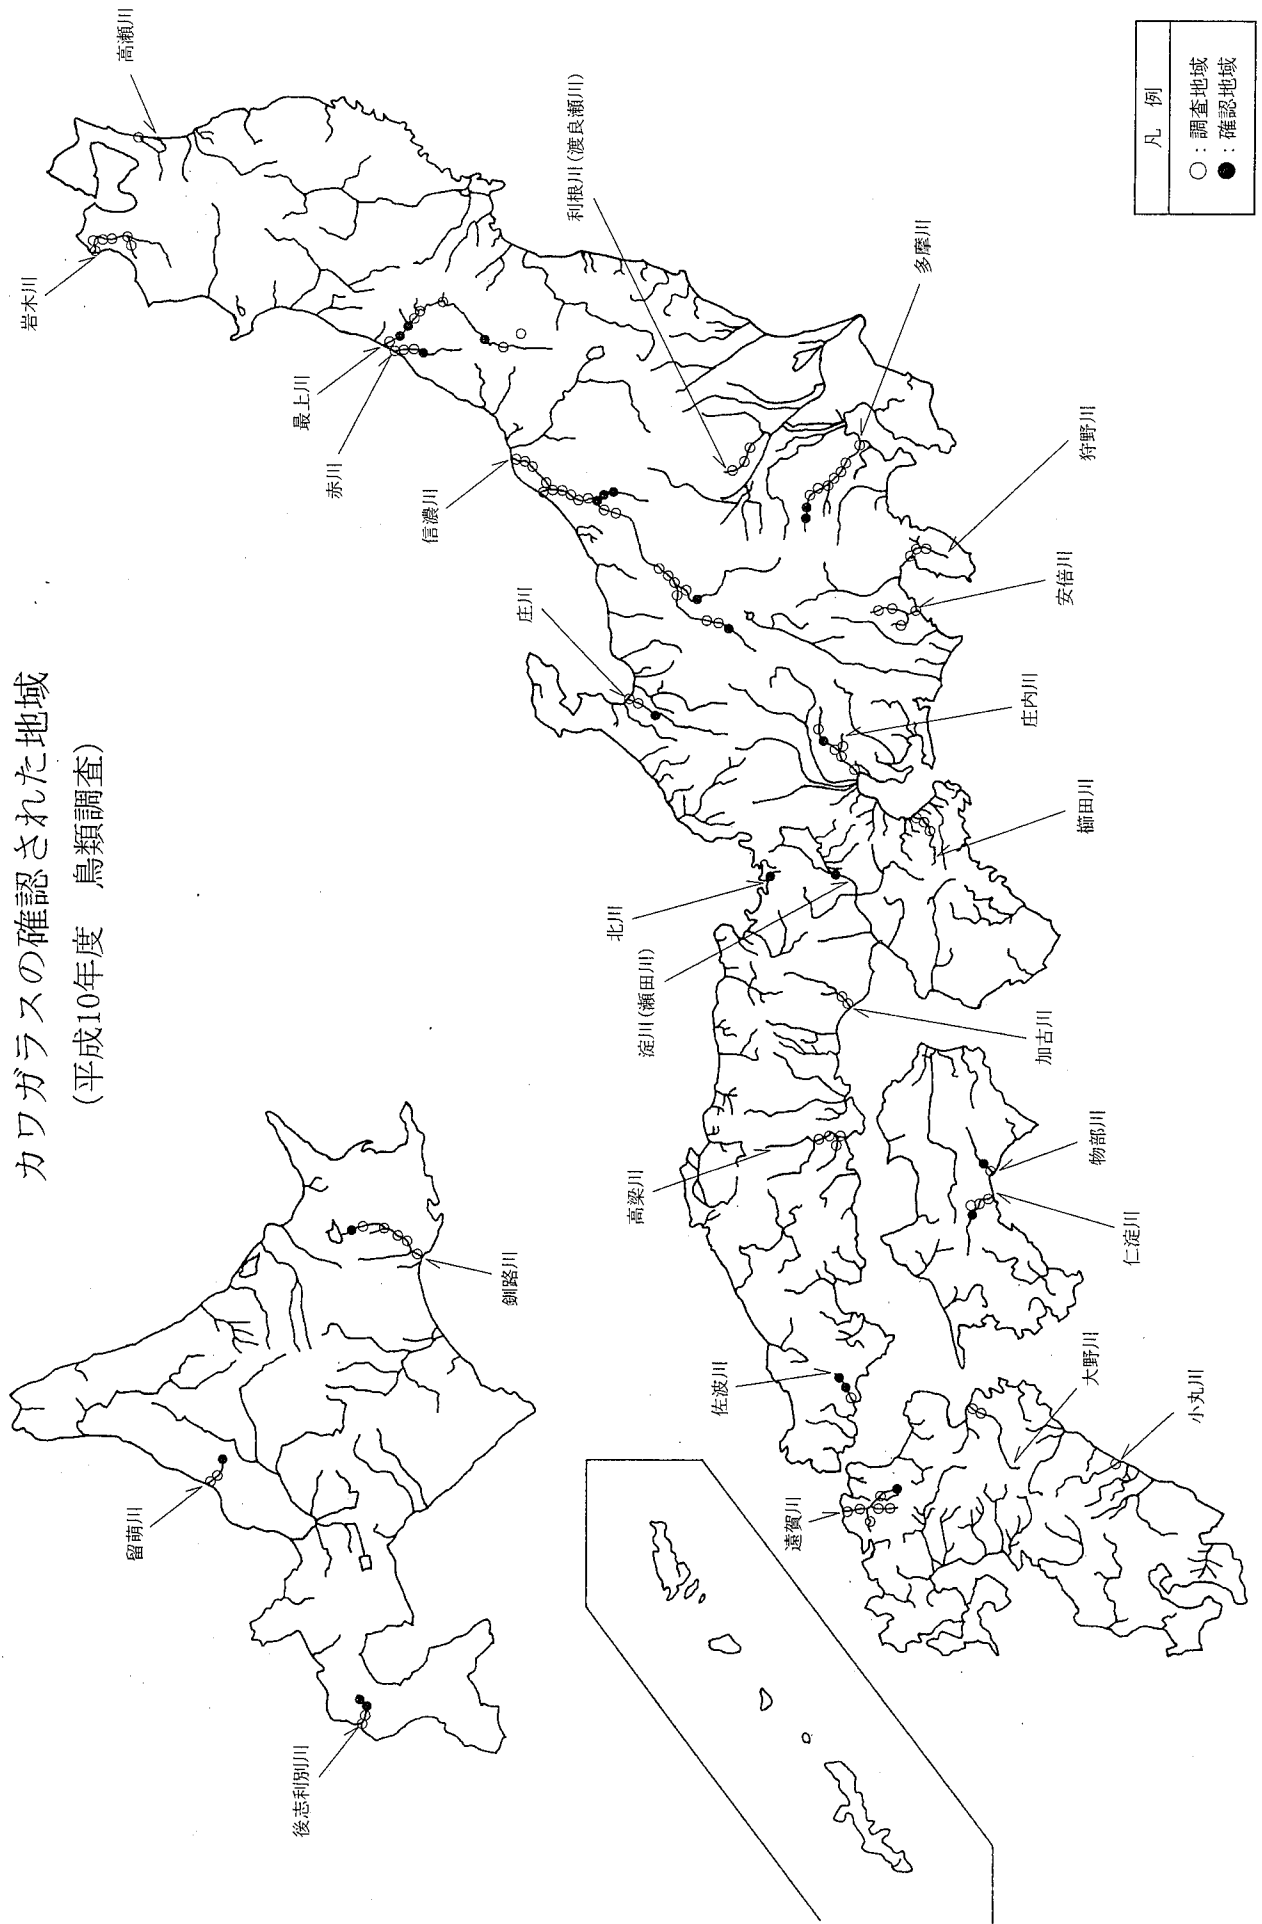

カワガラス・カワセミ・ヤマセミ・コアジサシの確認状況

地域	水系名(河川名)	カワガラス			カワセミ			ヤマセミ			コアジサシ			前々回・前回 調査実施年
		前々回	前回	今回	前々回	前回	今回	前々回	前回	今回	前々回	前回	今回	
北海道	留萌川水系	×	●	●	●	●	●	×	×	×	×	×	H3, H7	
	後志利別川水系	-	●	●	●	●	●	-	×	●	×	×	H5~H6	
	釧路川水系	-	×	●	●	●	●	-	×	●	×	×	H4~H5	
東北	岩木川水系	-	×	×	●	●	●	-	×	×	×	●	H5~H6	
	高瀬川水系	-	×	×	●	●	●	-	×	×	×	×	H4~H5	
	最上川水系	-	●	●	●	●	●	-	●	●	●	●	H5~H6	
	赤川水系	-	●	●	●	●	●	-	●	●	●	×	H5~H6	
関東	利根川水系(渡良瀬川)	-	×	×	●	●	●	-	●	●	●	●	H5~H6	
	多摩川水系	-	●	●	●	●	●	-	●	●	●	●	H5~H6	
北陸	信濃川水系	-	●	●	●	●	●	-	●	●	●	●	H5~H6	
	庄川水系	-	●	●	●	●	●	-	×	×	●	●	H5~H6	
中部	狩野川水系	-	●	×	●	●	●	-	●	●	●	×	H6~H7	
	安倍川水系	-	●	×	●	●	●	-	●	●	●	●	H6~H7	
	庄内川水系	-	×	●	●	●	●	-	×	×	●	●	H6~H7	
	櫛田川水系	-	●	×	●	●	●	-	●	●	●	●	H5~H6	
近畿	淀川水系(瀬田川)	-	×	●	●	●	●	-	●	●	●	×	H5~H6	
	加古川水系	-	●	×	●	●	●	-	●	●	×	×	H4~H5	
	北川水系	-	●	●	●	●	●	-	×	×	×	×	H6~H7	
中国	高梁川水系	-	×	×	●	●	●	-	×	×	●	●	H5~H6	
	佐渡川水系	-	×	×	●	●	●	-	●	●	×	×	H5~H6	
四国	物部川水系	-	●	●	●	●	●	-	×	×	●	●	H5~H6	
	仁淀川水系	-	×	×	●	●	●	-	×	×	●	●	H5~H6	
九州	遠賀川水系	-	●	●	●	●	●	-	●	●	●	×	H5~H6	
	大野川水系	-	×	×	●	●	●	-	×	×	●	●	H5~H6	
	小丸川水系	-	×	×	●	●	●	-	×	×	●	●	H5~H6	

注) 凡例 ●: 確認有り ×: 確認無し -: 未実施

カワガサの確認された地域  
(平成10年度 鳥類調査)

カワセミの確認された地域  
(平成10年度 鳥類調査)

ヤマセミの確認された地域  
(平成10年度 鳥類調査)

コアジサシの確認された地域  
(平成10年度 鳥類調査)