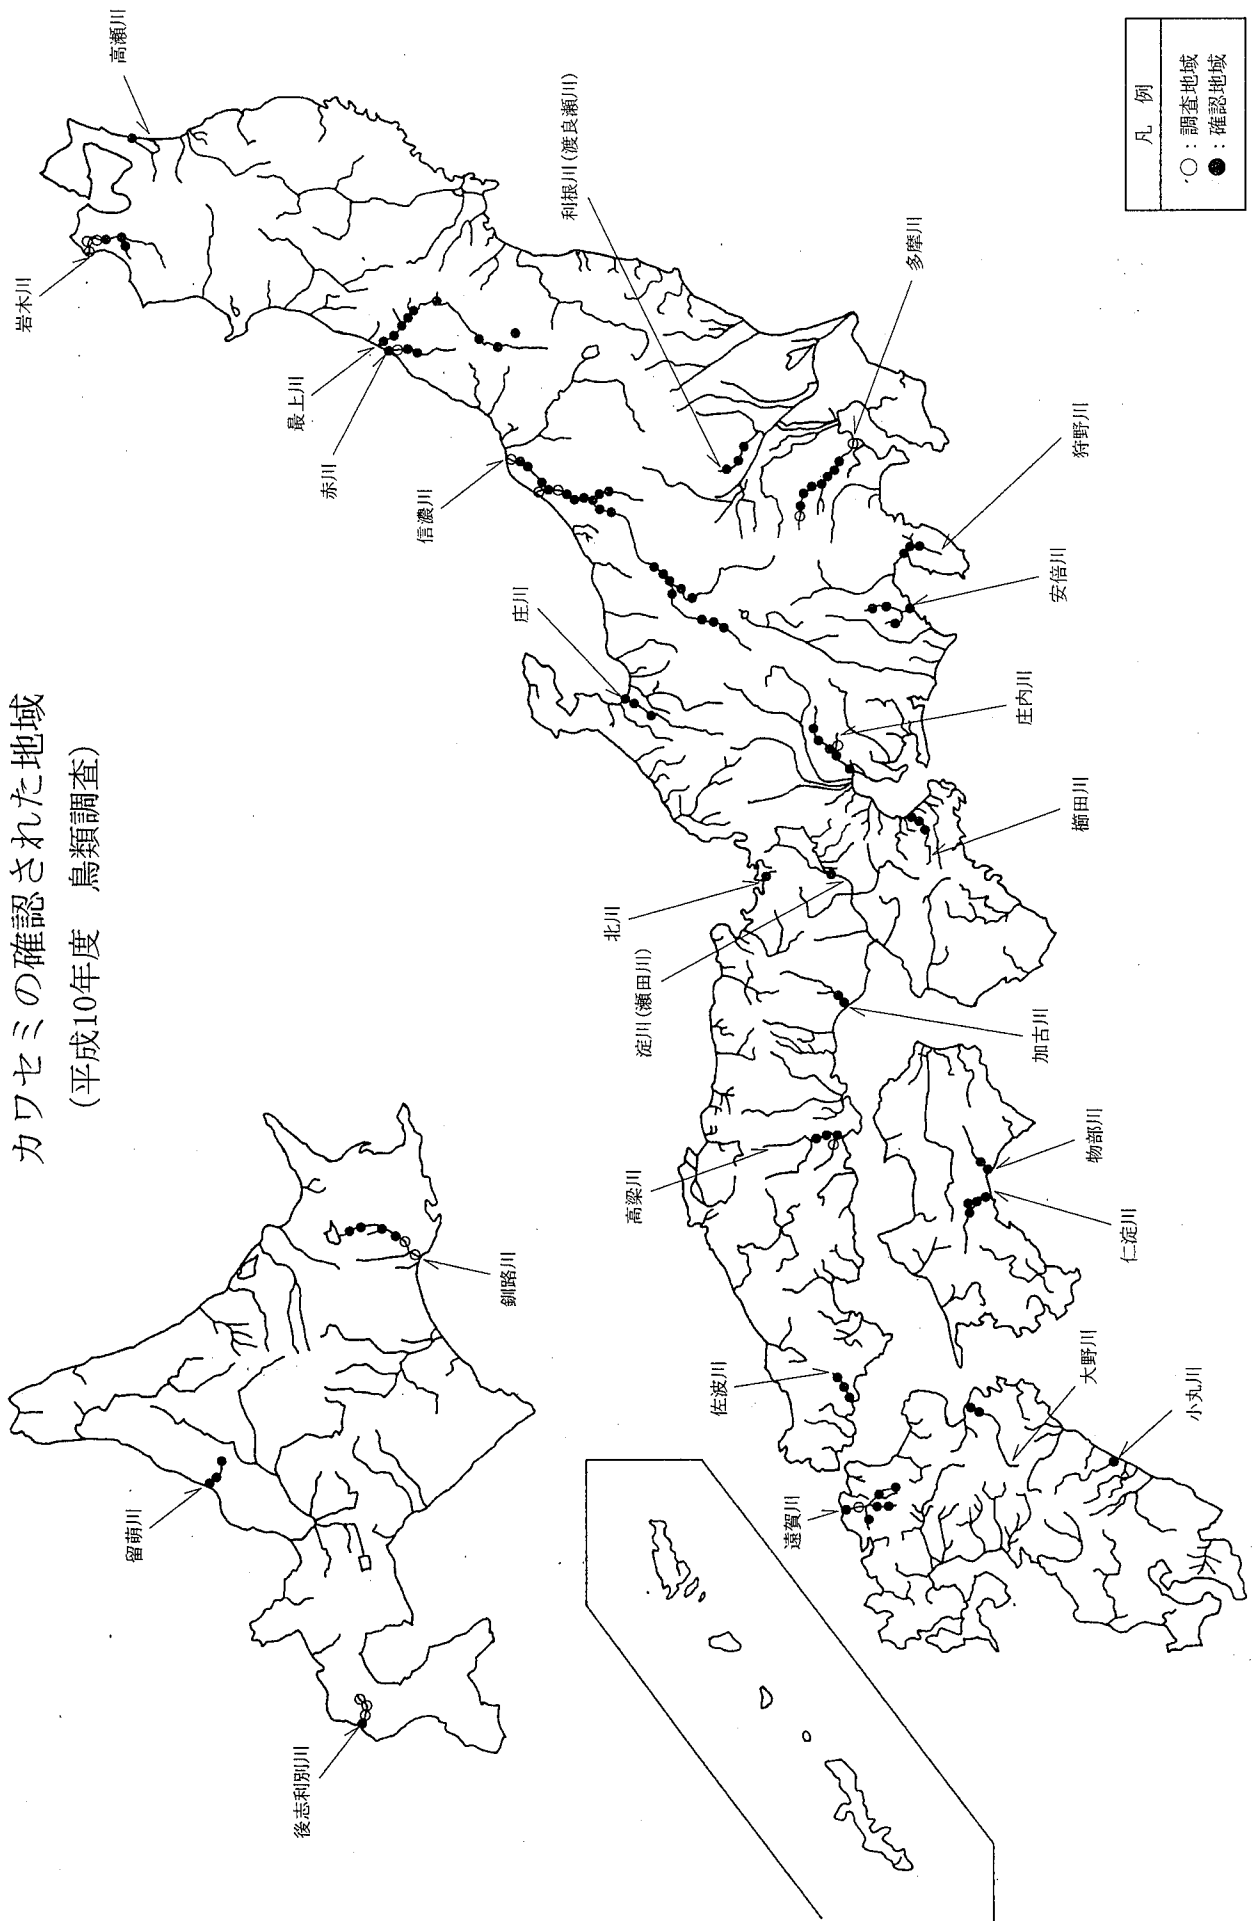

カワガラス・カワセミ・ヤマセミ・コアジサシの確認状況

地域	水系名(河川名)	カワガラス			カワセミ			ヤマセミ			コアジサシ			前々回・前回 調査実施年
		前々回	前回	今回	前々回	前回	今回	前々回	前回	今回	前々回	前回	今回	
北海道	留萌川水系	×	●	●	●	●	●	×	×	×	×	×	H3, H7	
	後志利別川水系	-	●	●	●	●	●	-	×	●	×	×	H5~H6	
	釧路川水系	-	×	●	●	●	●	-	×	●	×	×	H4~H5	
東北	岩木川水系	-	×	×	●	●	●	-	×	×	×	●	H5~H6	
	高瀬川水系	-	×	×	●	●	●	-	×	×	×	×	H4~H5	
	最上川水系	-	●	●	●	●	●	-	●	●	●	●	H5~H6	
	赤川水系	-	●	●	●	●	●	-	●	●	●	×	H5~H6	
関東	利根川水系(渡良瀬川)	-	×	×	●	●	●	-	●	●	●	●	H5~H6	
	多摩川水系	-	●	●	●	●	●	-	●	●	●	●	H5~H6	
北陸	信濃川水系	-	●	●	●	●	●	-	●	●	●	●	H5~H6	
	庄川水系	-	●	●	●	●	●	-	×	×	●	●	H5~H6	
中部	狩野川水系	-	●	×	●	●	●	-	●	●	●	×	H6~H7	
	安倍川水系	-	●	×	●	●	●	-	●	●	●	●	H6~H7	
	庄内川水系	-	×	●	●	●	●	-	×	×	●	●	H6~H7	
	櫛田川水系	-	●	×	●	●	●	-	●	●	●	●	H5~H6	
近畿	淀川水系(瀬田川)	-	×	●	●	●	●	-	●	●	●	×	H5~H6	
	加古川水系	-	●	×	●	●	●	-	●	●	×	×	H4~H5	
	北川水系	-	●	●	●	●	●	-	×	×	×	×	H6~H7	
中国	高梁川水系	-	×	×	●	●	●	-	×	×	●	●	H5~H6	
	佐渡川水系	-	×	×	●	●	●	-	●	●	×	×	H5~H6	
四国	物部川水系	-	●	●	●	●	●	-	×	×	●	●	H5~H6	
	仁淀川水系	-	×	×	●	●	●	-	×	×	●	●	H5~H6	
九州	遠賀川水系	-	●	●	●	●	●	-	●	●	●	×	H5~H6	
	大野川水系	-	×	×	●	●	●	-	×	×	●	●	H5~H6	
	小丸川水系	-	×	×	●	●	●	-	×	×	●	●	H5~H6	

注) 凡例 ●: 確認有り ×: 確認無し -: 未実施

カワガサの確認された地域  
(平成10年度 鳥類調査)

カワセミの確認された地域  
(平成10年度 鳥類調査)

ヤマセミの確認された地域  
(平成10年度 鳥類調査)

コアジサシの確認された地域  
(平成10年度 鳥類調査)