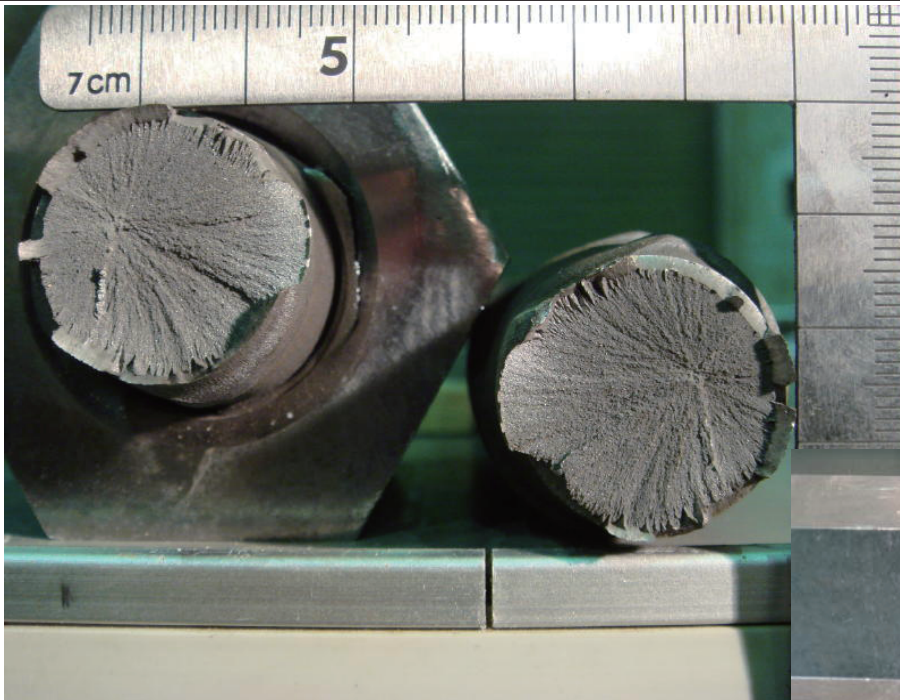

付図 (W (圧延棒鋼) シリーズ)

供試体名

WD-T0-26-1

供試体名

供試体名

WD-T0-32-1

しぼり範囲： 32mm

供試体名