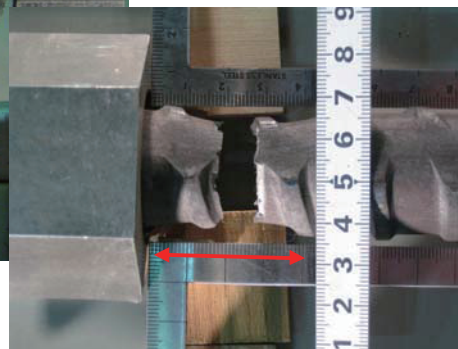

付図 (W (圧延棒鋼) シリーズ)

供試体名

WD-T0-26-1

供試体名

供試体名

WD-T0-32-1

しぼり範囲： 32mm

供試体名