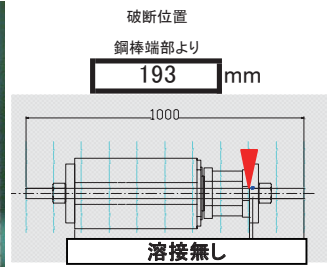

付図 (W (圧延棒鋼) シリーズ)

供試体名

WD-T0-26-1

供試体名

供試体名

WD-T0-32-1

しぼり範囲： 32mm

供試体名