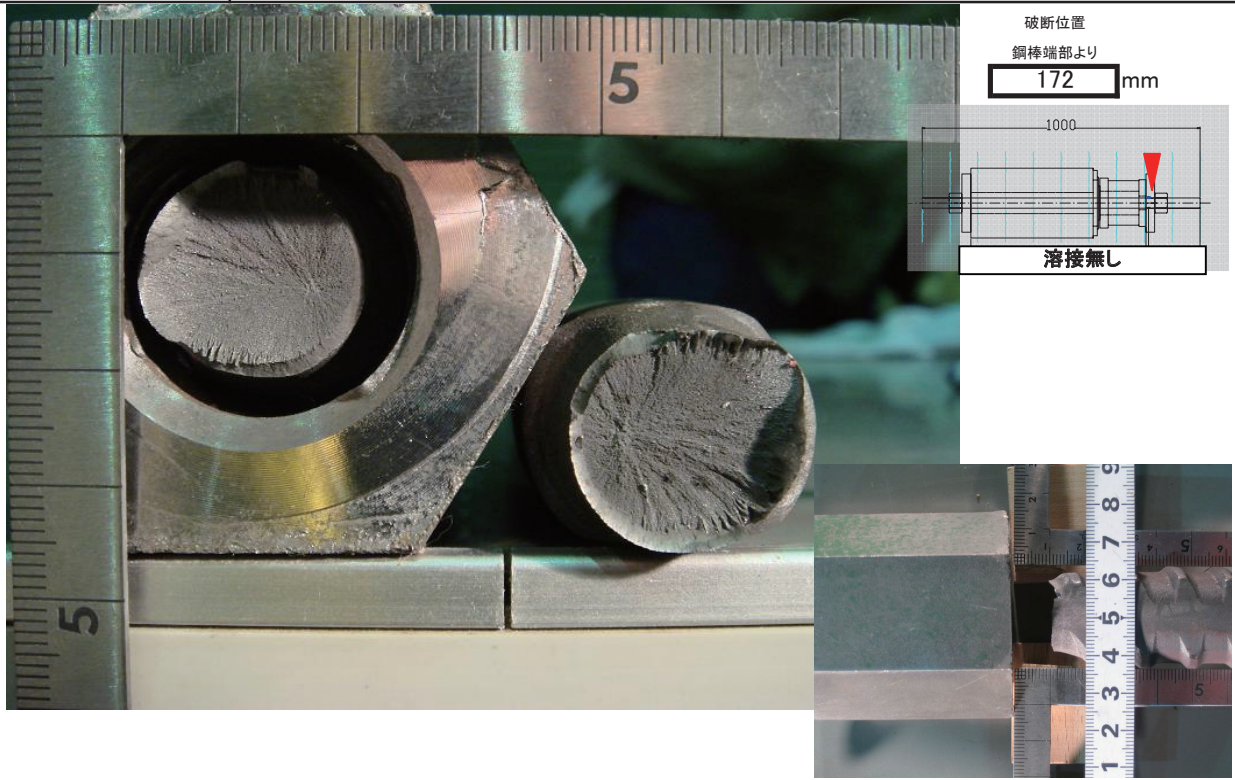

付図 (W (圧延棒鋼) シリーズ)

供試体名

WD-T0-26-1

供試体名

供試体名

WD-T0-32-1

しぼり範囲： 32mm

供試体名