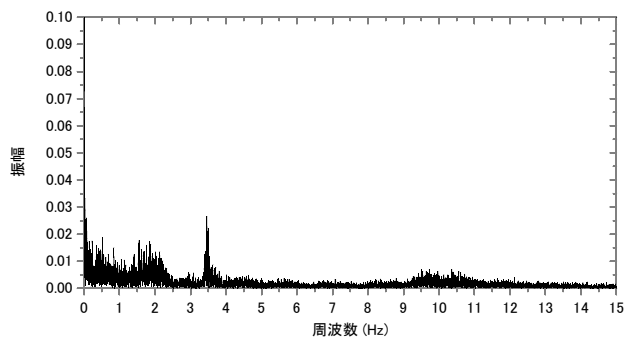

(a) 軸重波形

(b) 周波数特性

図-2.2.16 ケース6 (長トレ・後方・エア)

(a) 軸重波形

(b) 周波数特性

図-2.2.17 ケース7 (短トレ・標準・リーフ)

(a) 軸重波形

(b) 周波数特性