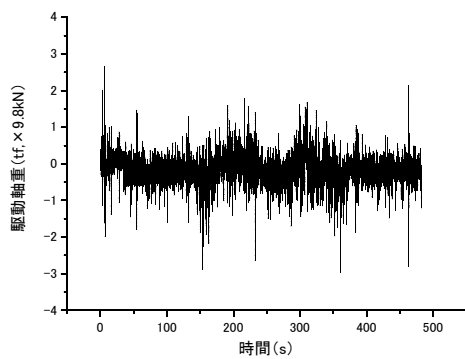

(a) 軸重波形

(b) 周波数特性

図-2.2.16 ケース6 (長トレ・後方・エア)

(a) 軸重波形

(b) 周波数特性

図-2.2.17 ケース7 (短トレ・標準・リーフ)

(a) 軸重波形

(b) 周波数特性