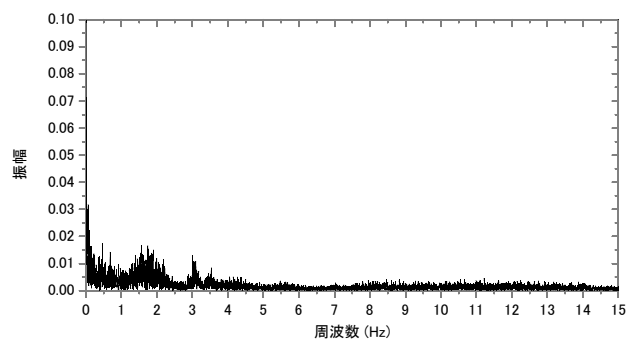

(a) 軸重波形

(b) 周波数特性

図-2.2.16 ケース6 (長トレ・後方・エア)

(a) 軸重波形

(b) 周波数特性

図-2.2.17 ケース7 (短トレ・標準・リーフ)

(a) 軸重波形

(b) 周波数特性