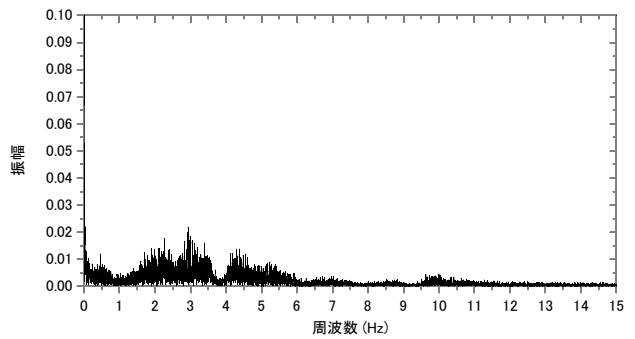

(a) 軸重波形

(b) 周波数特性

図-2.2.16 ケース6 (長トレ・後方・エア)

(a) 軸重波形

(b) 周波数特性

図-2.2.17 ケース7 (短トレ・標準・リーフ)

(a) 軸重波形

(b) 周波数特性