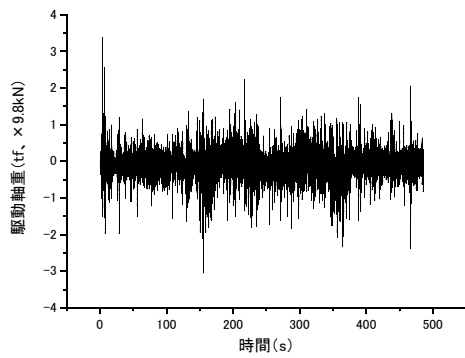

(a) 軸重波形

(b) 周波数特性

図-2.2.16 ケース6 (長トレ・後方・エア)

(a) 軸重波形

(b) 周波数特性

図-2.2.17 ケース7 (短トレ・標準・リーフ)

(a) 軸重波形

(b) 周波数特性