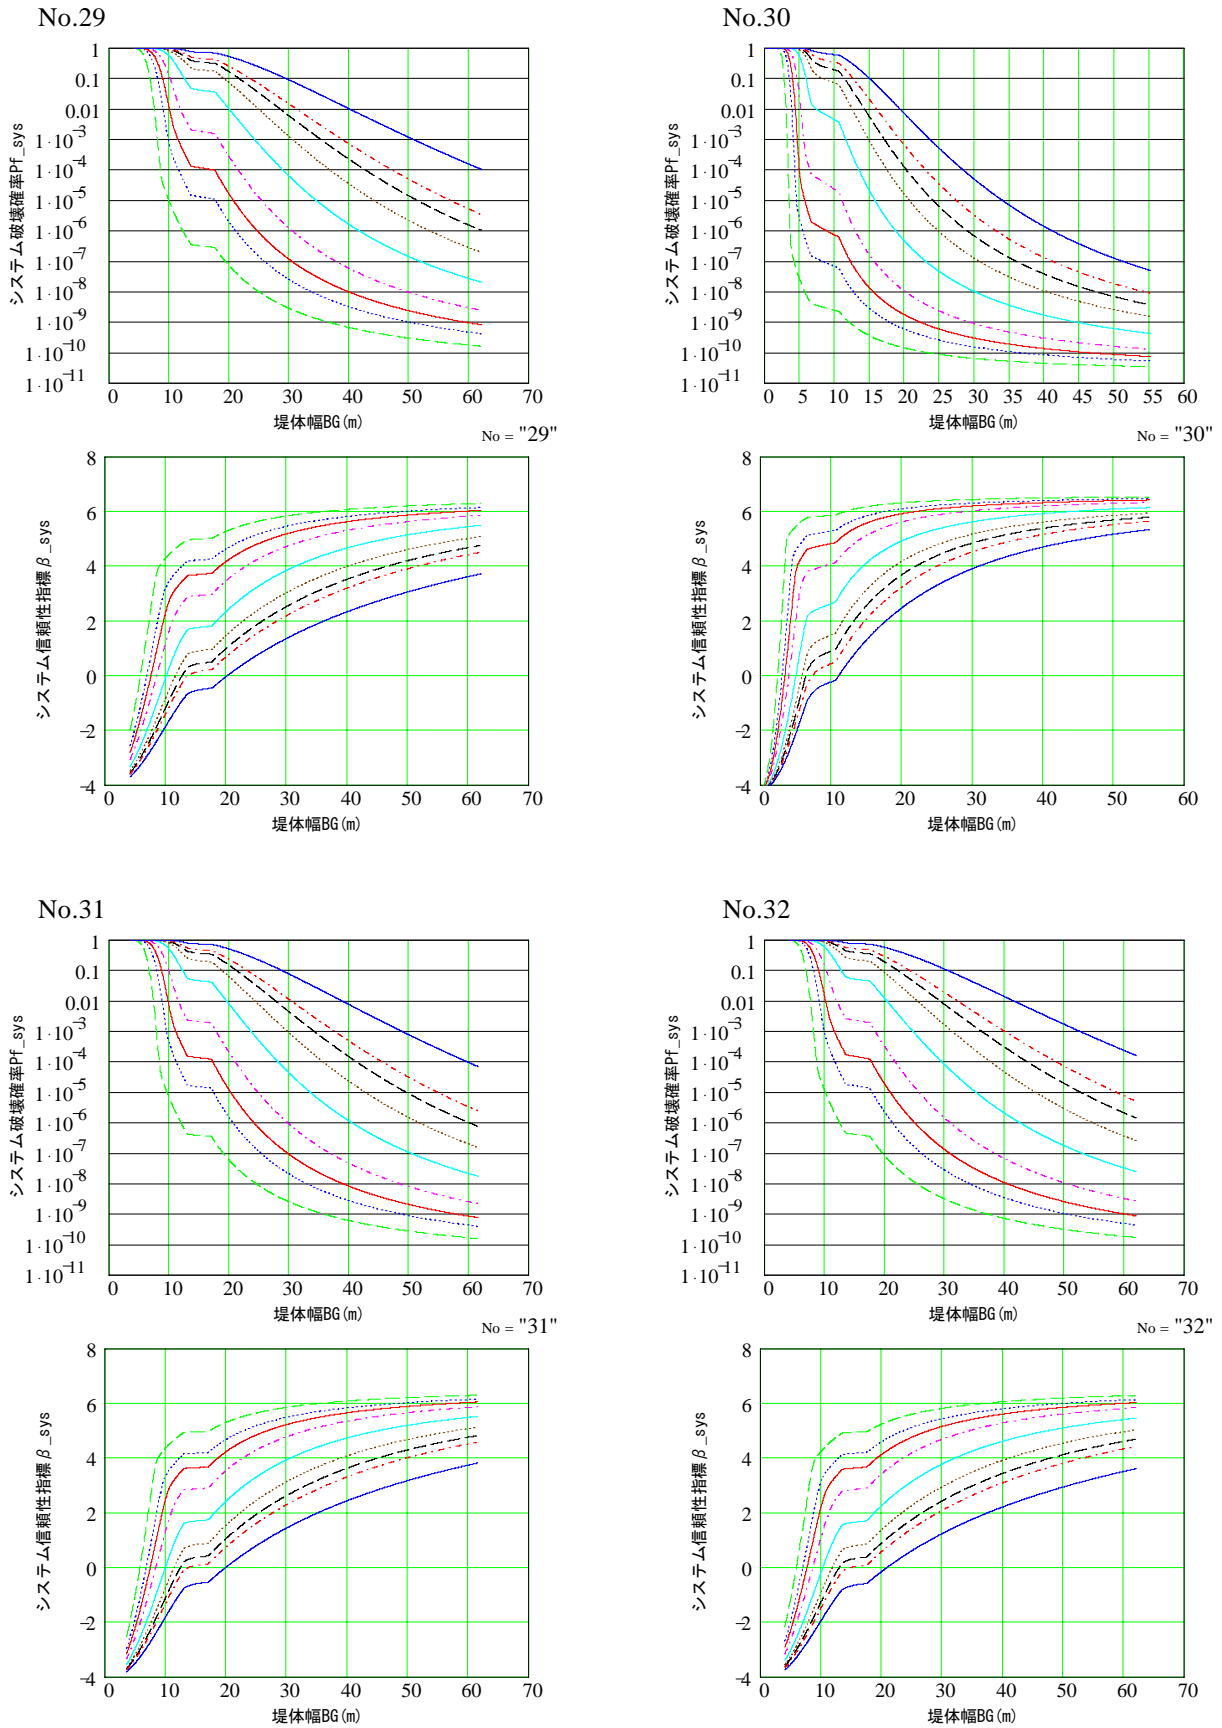

付録C システム破壊確率とシステム信頼性指標

図-C.1 システム破壊確率とシステム信頼性指標

図-C.2 システム破壊確率とシステム信頼性指標

図-C.3 システム破壊確率とシステム信頼性指標

図-C.4 システム破壊確率とシステム信頼性指標

図-C.5 システム破壊確率とシステム信頼性指標

図-C.6 システム破壊確率とシステム信頼性指標

図-C.7 システム破壊確率とシステム信頼性指標

図-C.8 システム破壊確率とシステム信頼性指標

図-C.9 システム破壊確率とシステム信頼性指標