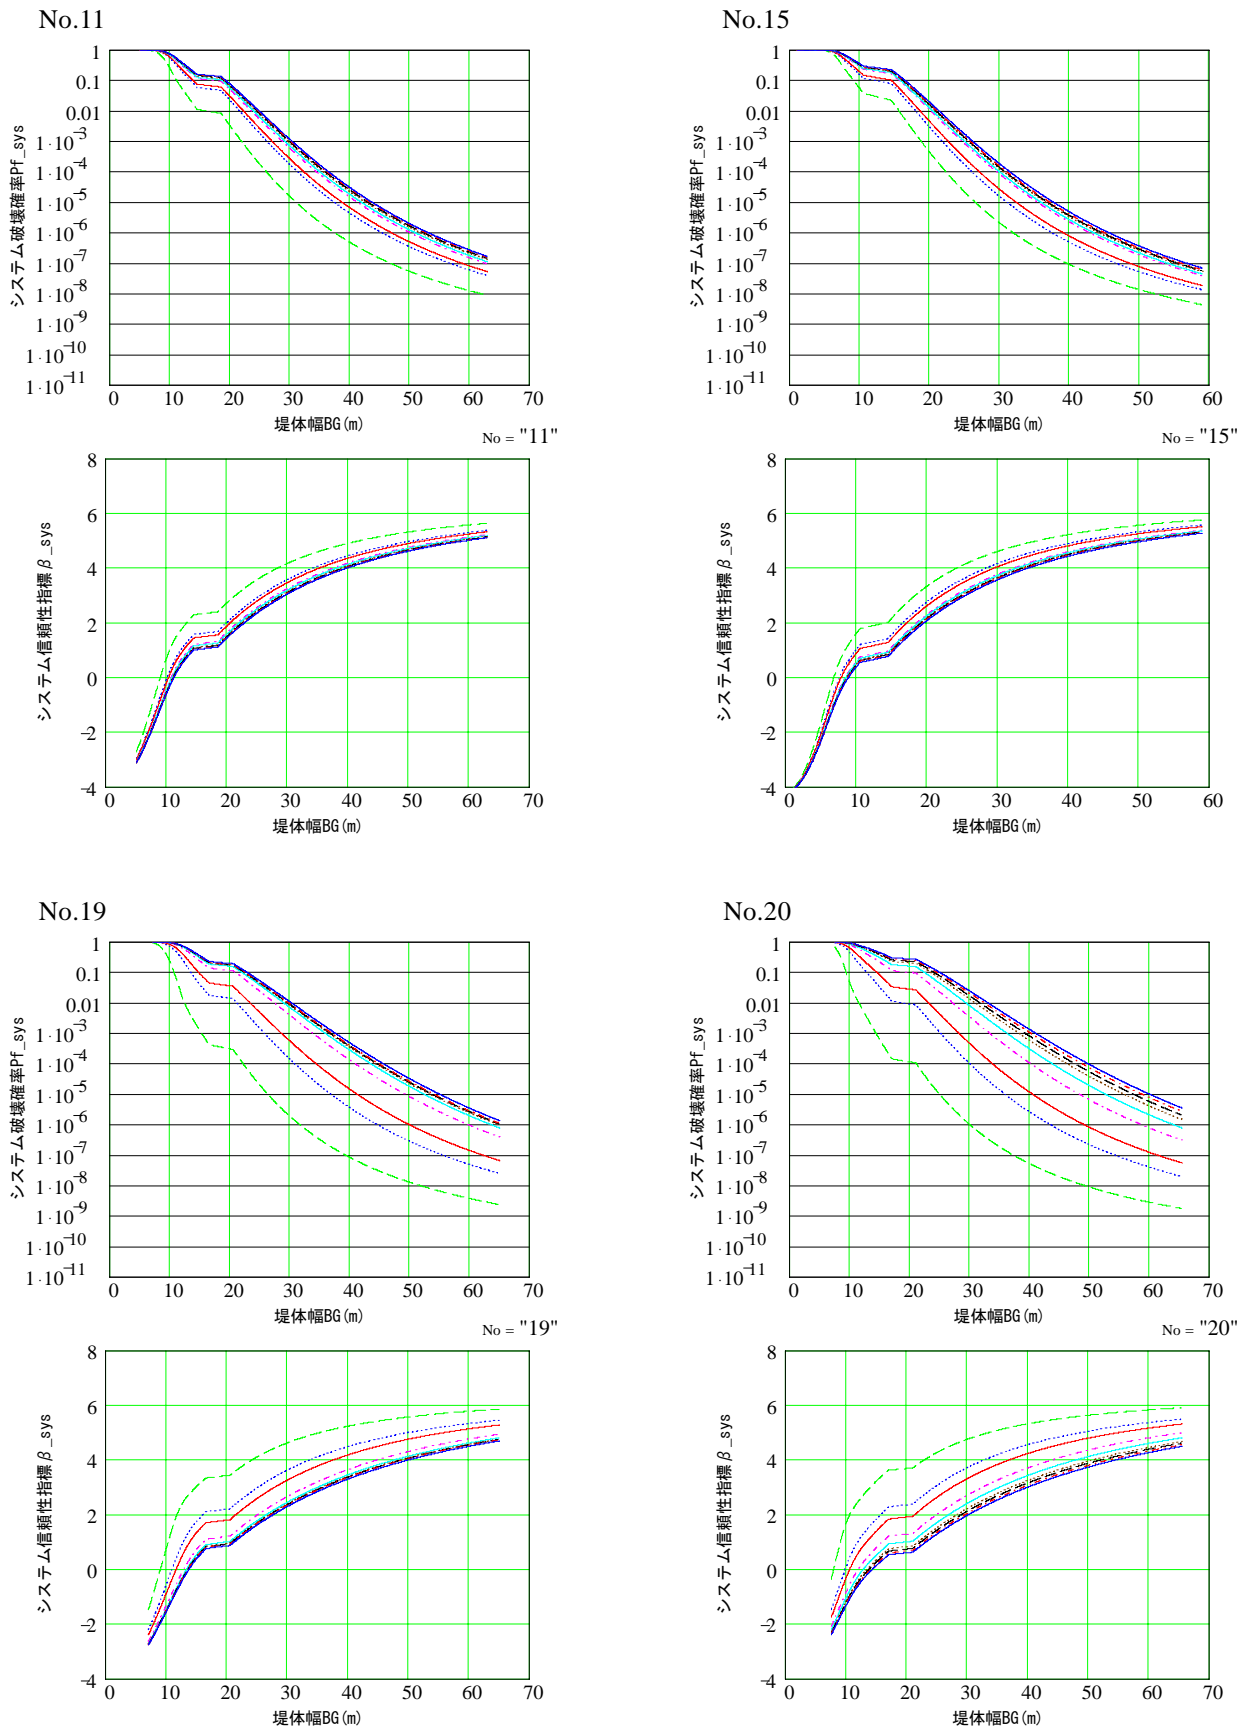

付録C システム破壊確率とシステム信頼性指標

図-C.1 システム破壊確率とシステム信頼性指標

図-C.2 システム破壊確率とシステム信頼性指標

図-C.3 システム破壊確率とシステム信頼性指標

図-C.4 システム破壊確率とシステム信頼性指標

図-C.5 システム破壊確率とシステム信頼性指標

図-C.6 システム破壊確率とシステム信頼性指標

図-C.7 システム破壊確率とシステム信頼性指標

図-C.8 システム破壊確率とシステム信頼性指標

図-C.9 システム破壊確率とシステム信頼性指標