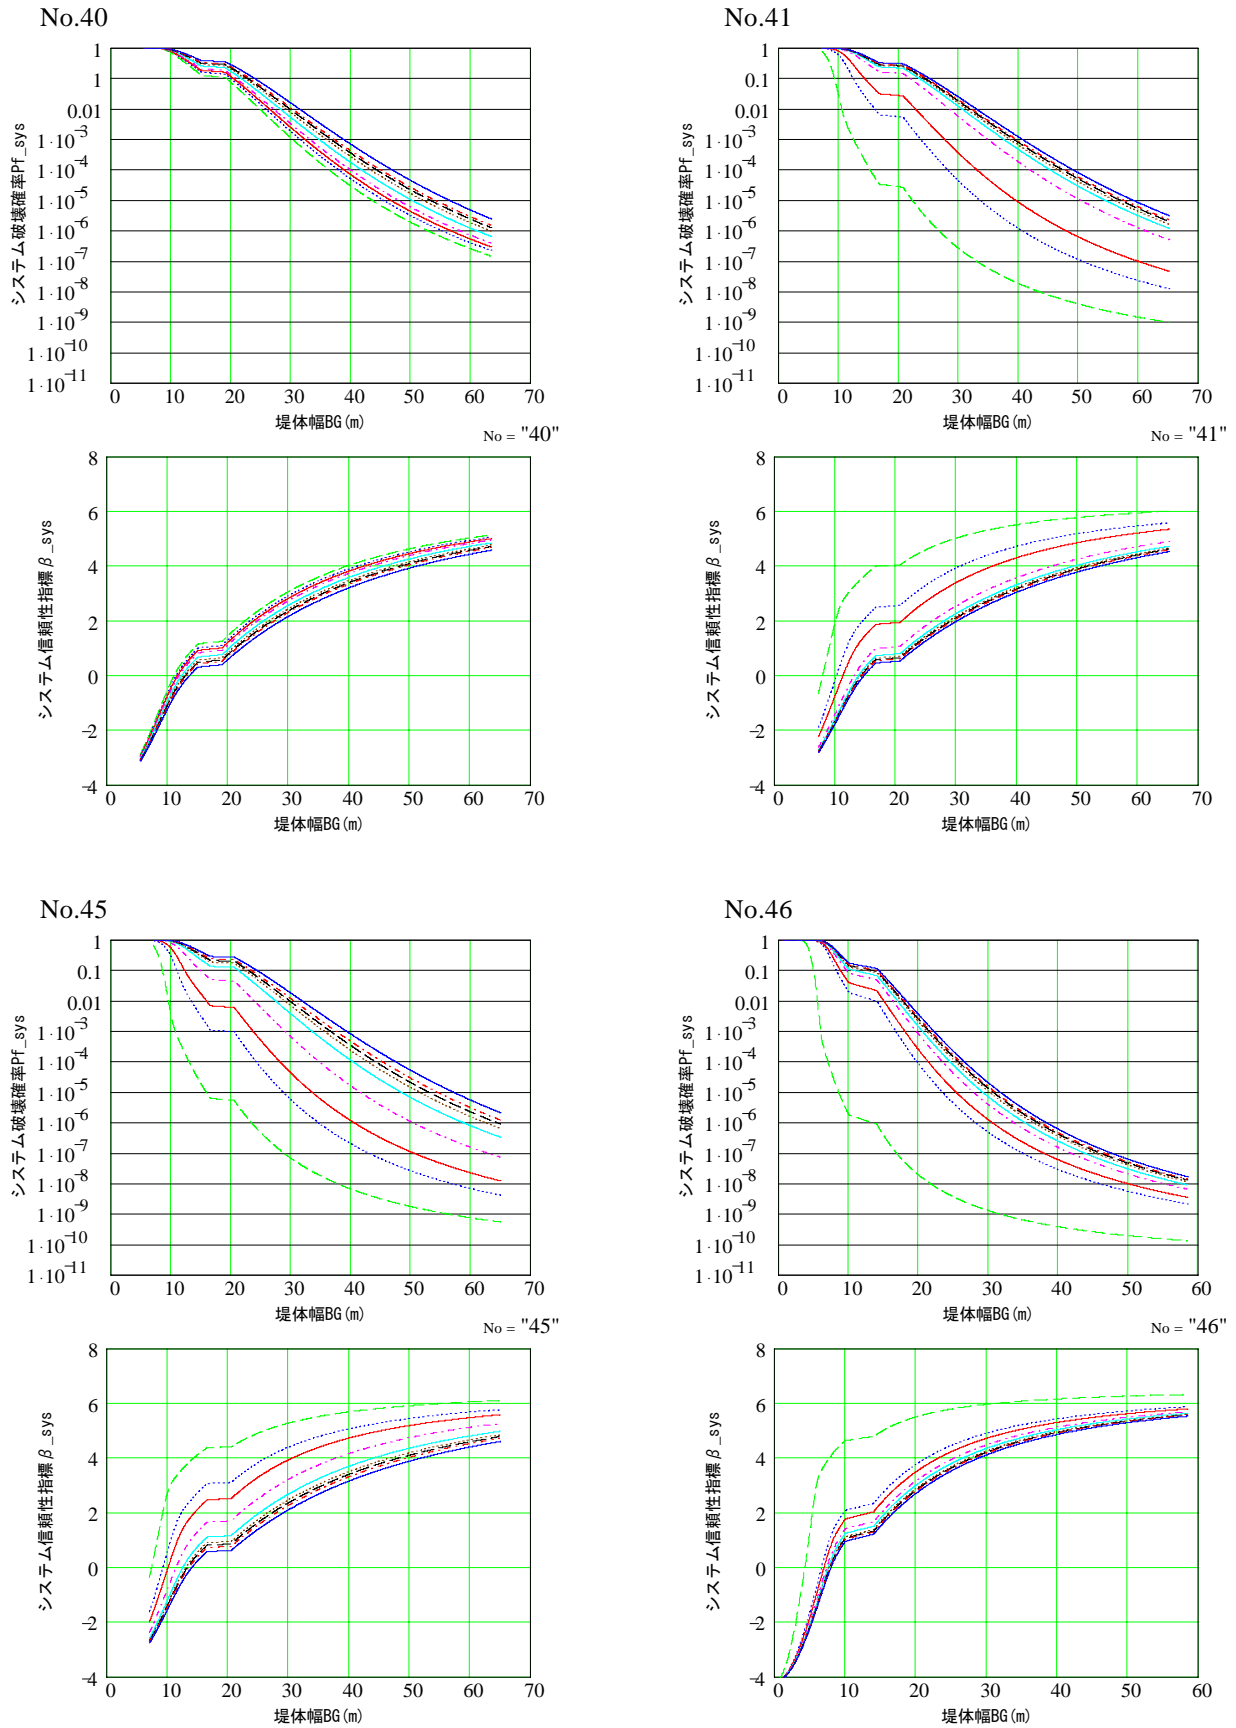

付録C システム破壊確率とシステム信頼性指標

図-C.1 システム破壊確率とシステム信頼性指標

図-C.2 システム破壊確率とシステム信頼性指標

図-C.3 システム破壊確率とシステム信頼性指標

図-C.4 システム破壊確率とシステム信頼性指標

図-C.5 システム破壊確率とシステム信頼性指標

図-C.6 システム破壊確率とシステム信頼性指標

図-C.7 システム破壊確率とシステム信頼性指標

図-C.8 システム破壊確率とシステム信頼性指標

図-C.9 システム破壊確率とシステム信頼性指標