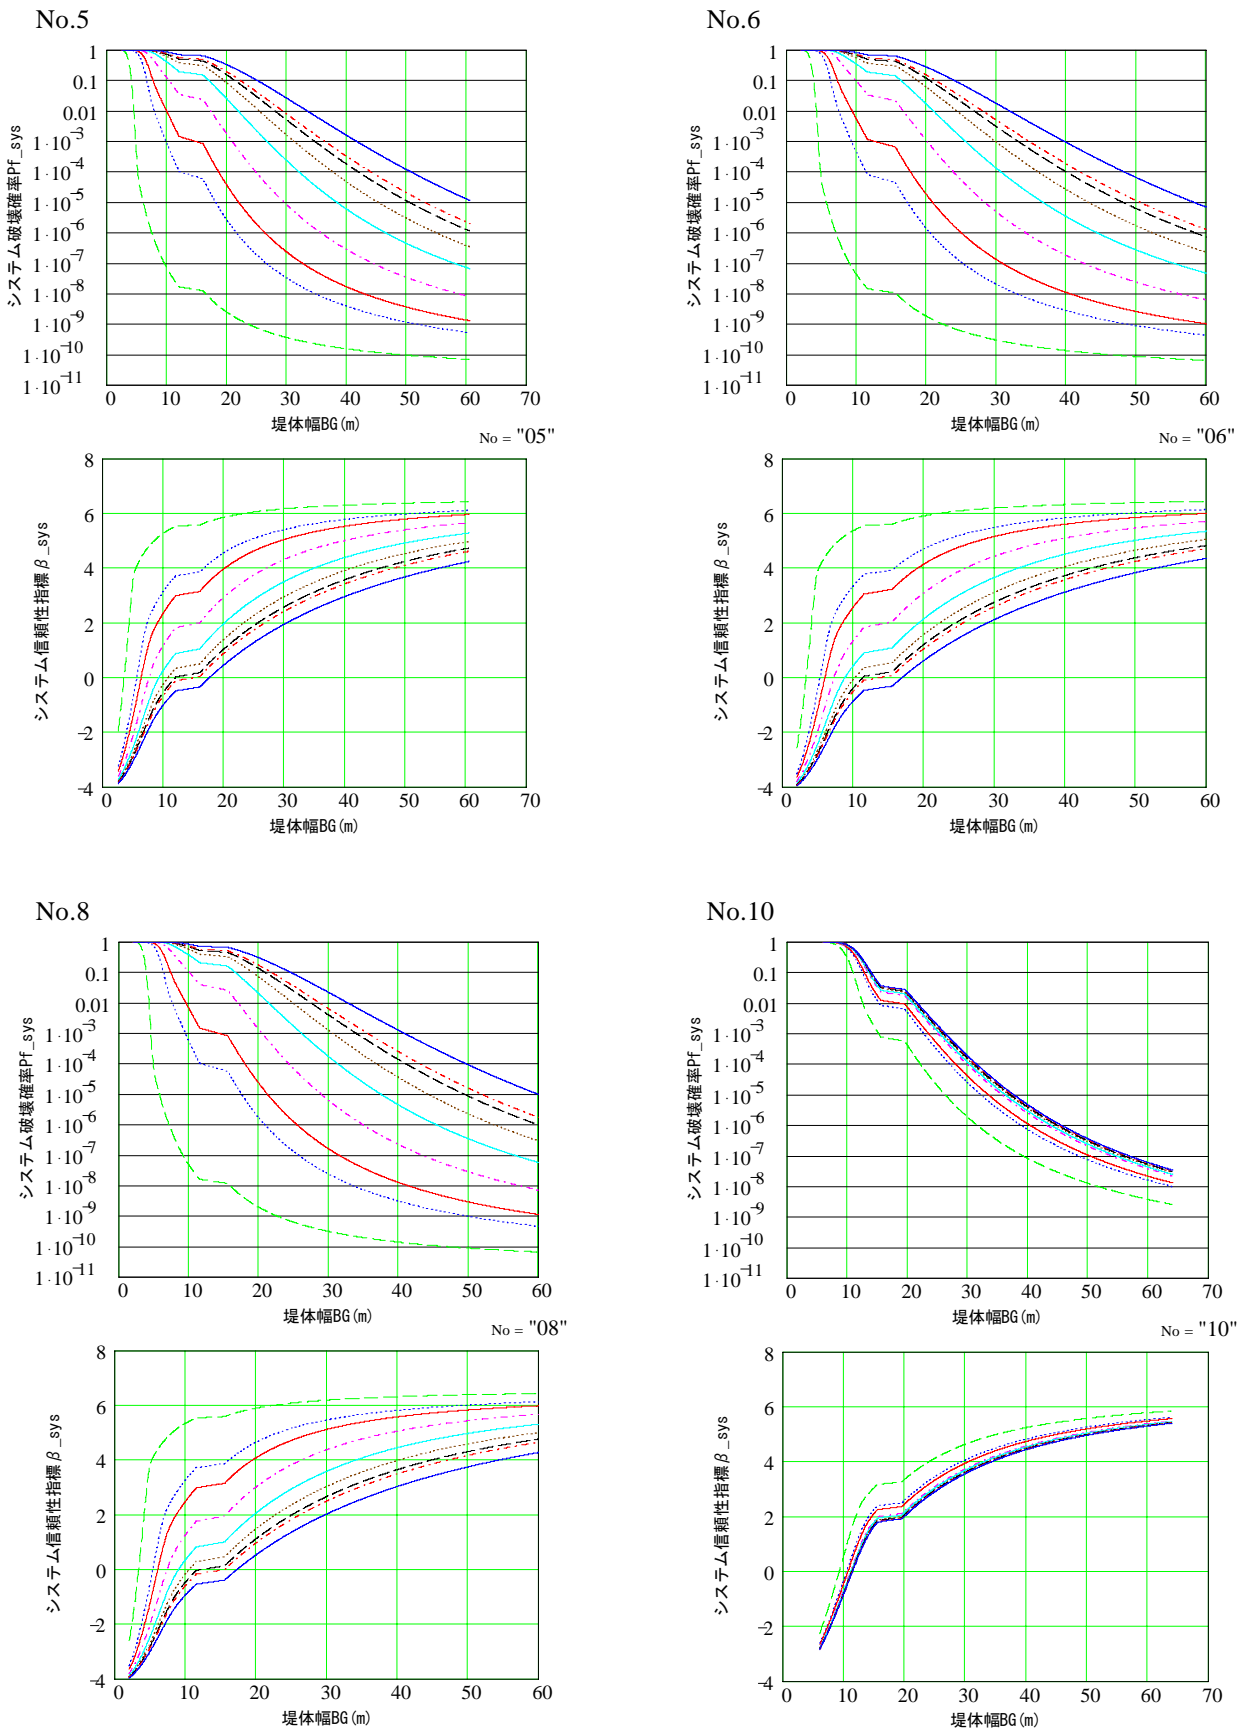

付録C システム破壊確率とシステム信頼性指標

図-C.1 システム破壊確率とシステム信頼性指標

図-C.2 システム破壊確率とシステム信頼性指標

図-C.3 システム破壊確率とシステム信頼性指標

図-C.4 システム破壊確率とシステム信頼性指標

図-C.5 システム破壊確率とシステム信頼性指標

図-C.6 システム破壊確率とシステム信頼性指標

図-C.7 システム破壊確率とシステム信頼性指標

図-C.8 システム破壊確率とシステム信頼性指標

図-C.9 システム破壊確率とシステム信頼性指標