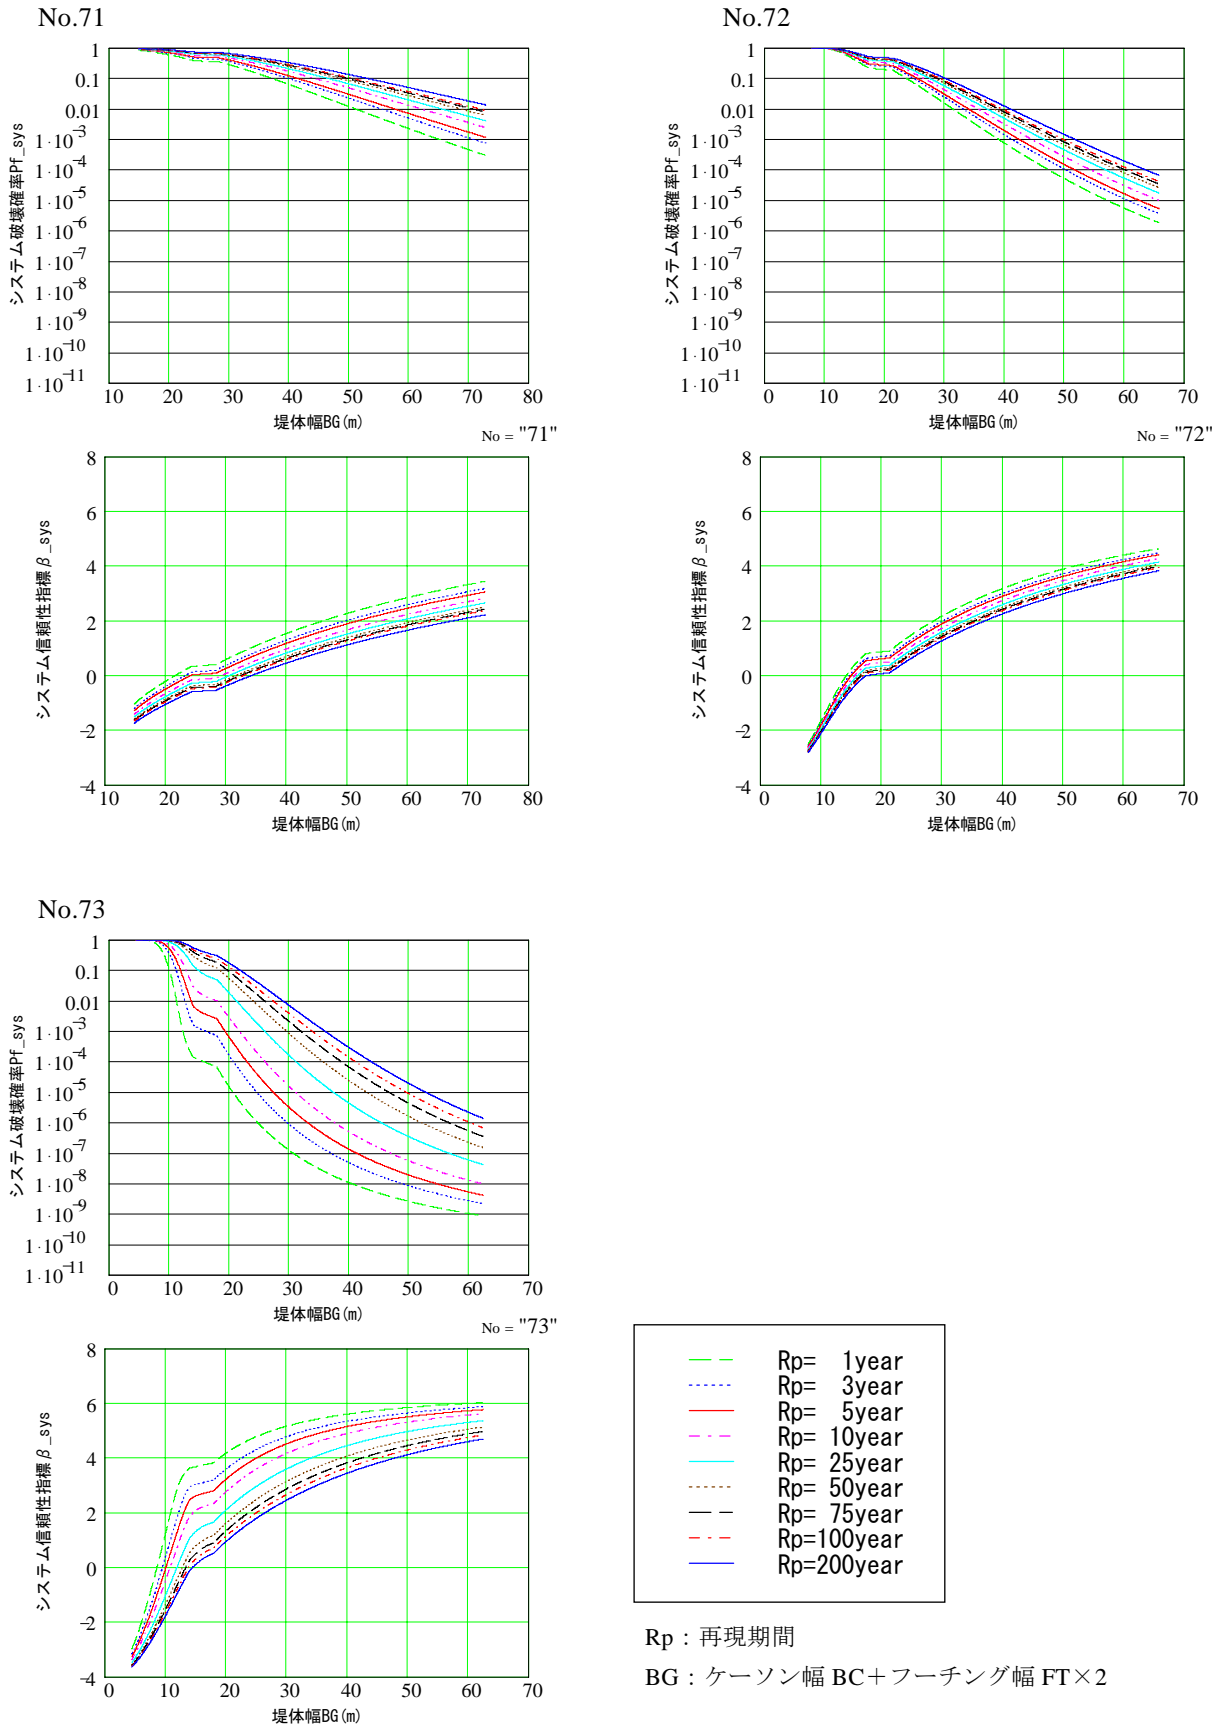

付録C システム破壊確率とシステム信頼性指標

図-C.1 システム破壊確率とシステム信頼性指標

図-C.2 システム破壊確率とシステム信頼性指標

図-C.3 システム破壊確率とシステム信頼性指標

図-C.4 システム破壊確率とシステム信頼性指標

図-C.5 システム破壊確率とシステム信頼性指標

図-C.6 システム破壊確率とシステム信頼性指標

図-C.7 システム破壊確率とシステム信頼性指標

図-C.8 システム破壊確率とシステム信頼性指標

図-C.9 システム破壊確率とシステム信頼性指標