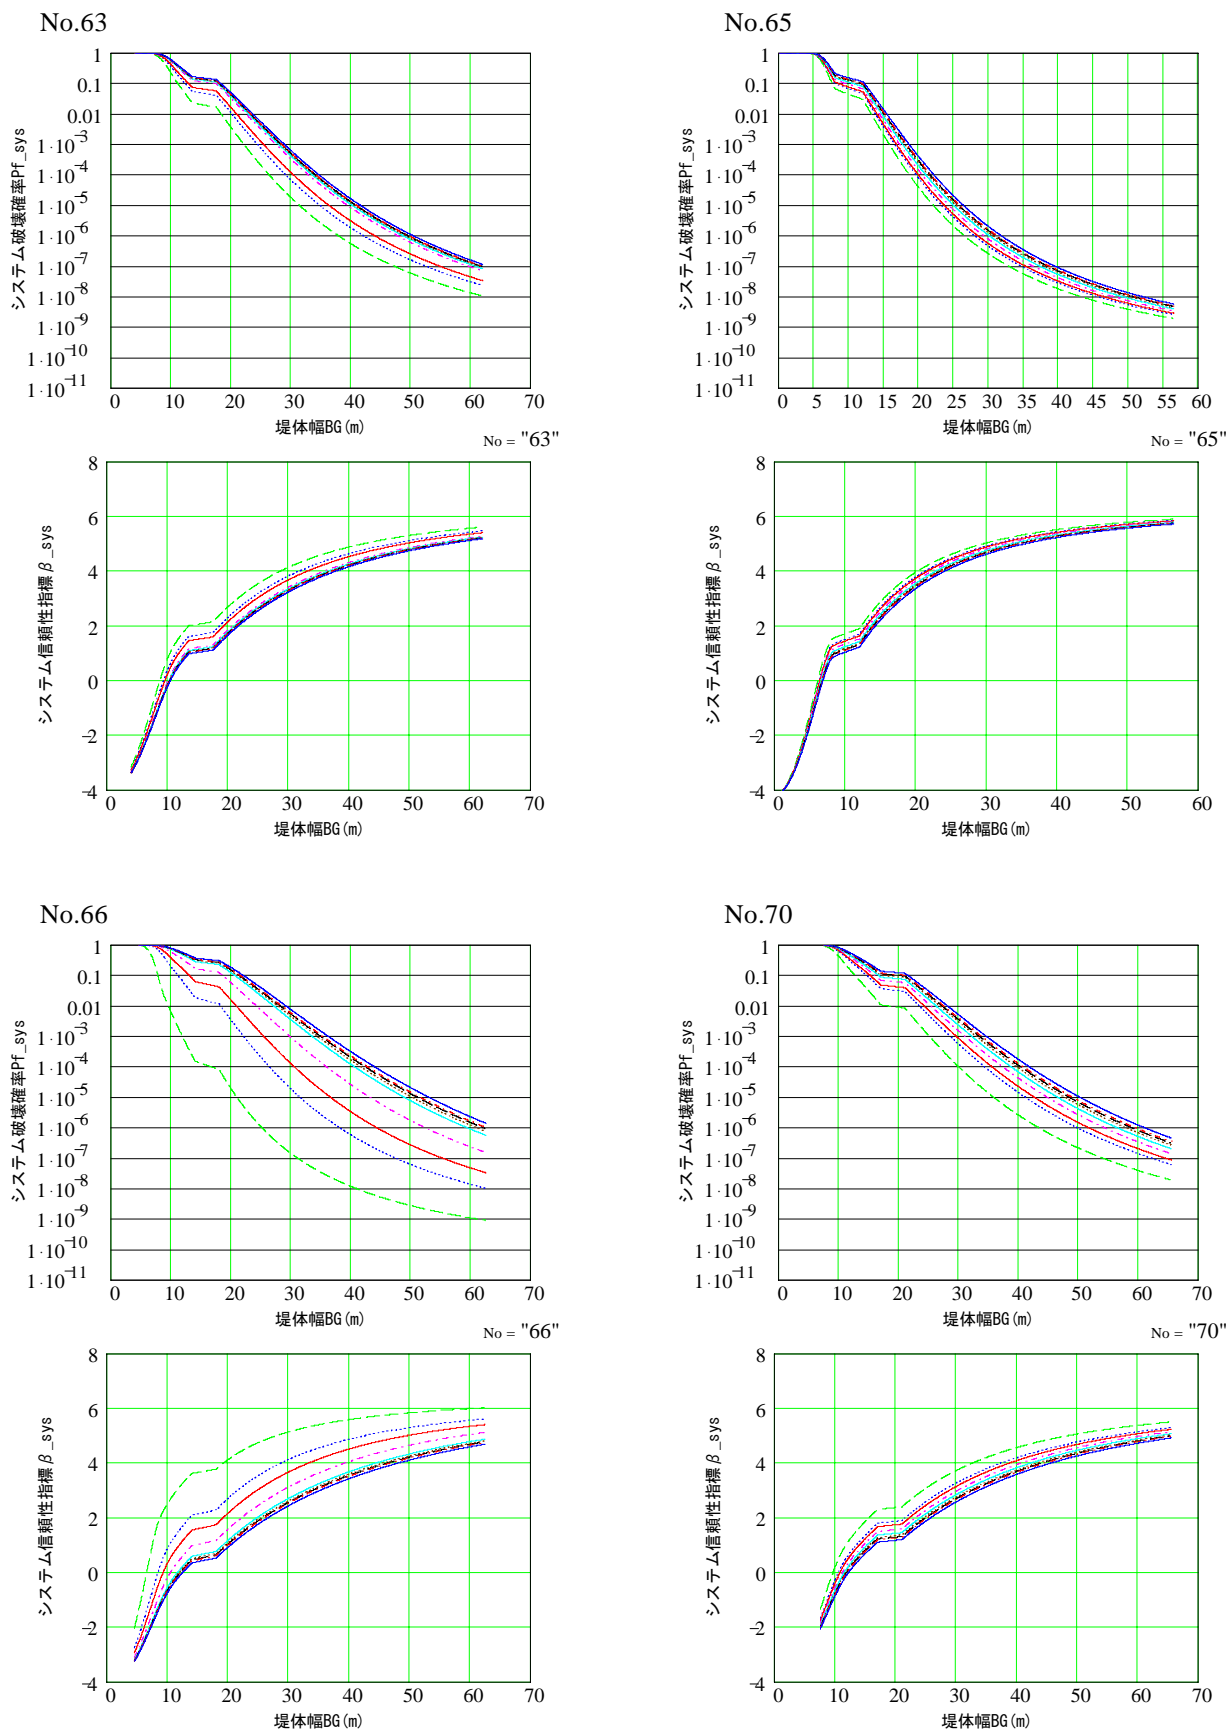

付録C システム破壊確率とシステム信頼性指標

図-C.1 システム破壊確率とシステム信頼性指標

図-C.2 システム破壊確率とシステム信頼性指標

図-C.3 システム破壊確率とシステム信頼性指標

図-C.4 システム破壊確率とシステム信頼性指標

図-C.5 システム破壊確率とシステム信頼性指標

図-C.6 システム破壊確率とシステム信頼性指標

図-C.7 システム破壊確率とシステム信頼性指標

図-C.8 システム破壊確率とシステム信頼性指標

図-C.9 システム破壊確率とシステム信頼性指標