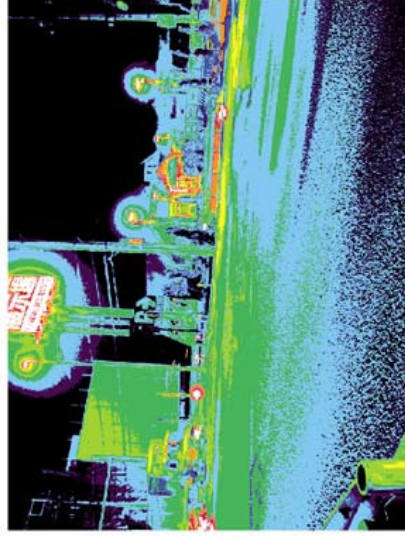

横浜市瀬谷区目黒町（瀬谷区入口交差点）

<外部条件C>

写真

輝度分布

20度視野の輝度分布

20度視野の平均輝度 2.3 cd/m²

20度視野の平均輝度 9.7 cd/m²

参考図-6・8 輝度測定の結果