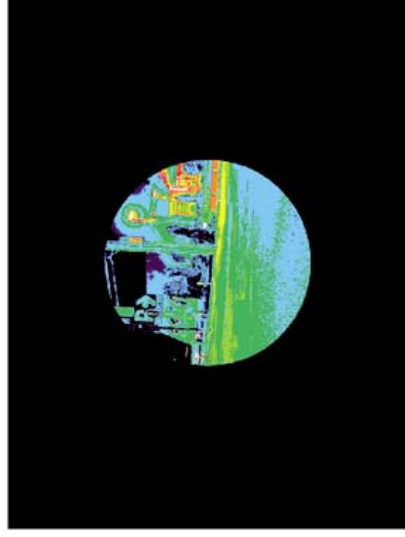

横浜市瀬谷区目黒町（瀬谷区入口交差点）

<外部条件C>

写真

輝度分布

20度視野の輝度分布

20度視野の平均輝度 2.3 cd/m²

20度視野の平均輝度 9.7 cd/m²

参考図-6・8 輝度測定の結果