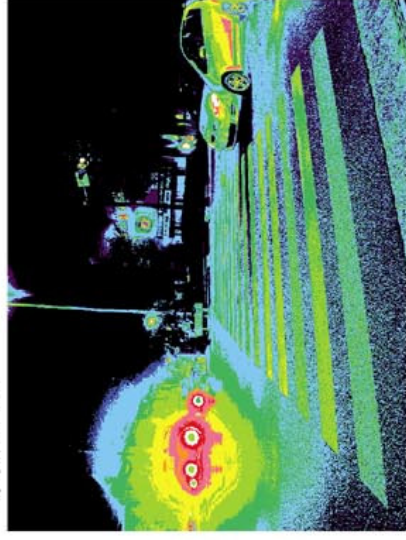

横浜市瀬谷区目黒町（瀬谷区入口交差点）

<外部条件C>

写真

輝度分布

20度視野の輝度分布

20度視野の平均輝度 2.3 cd/m²

20度視野の平均輝度 9.7 cd/m²

参考図-6・8 輝度測定の結果