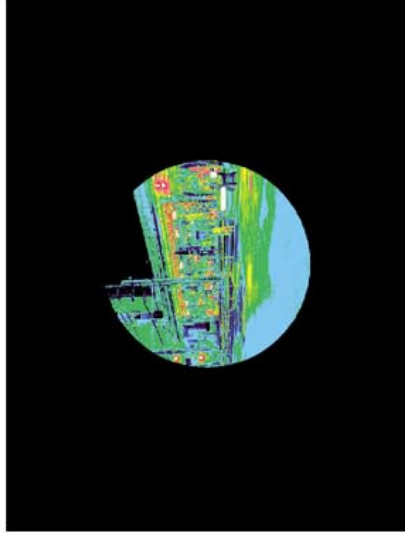

写真

輝度分布

20度視野の輝度分布

20度視野の平均輝度 14.6 cd/m²

20度視野の平均輝度 9.6 cd/m²

参考図-6・4 輝度測定の結果

横浜市神奈川区七島町（七島町交差点）

<外部条件B>

写真

輝度分布

20度視野の輝度分布

20度視野の平均輝度 3.1 cd/m<sup>2</sup>

20度視野の平均輝度 5.6 cd/m<sup>2</sup>

参考図-6・5 輝度測定の結果