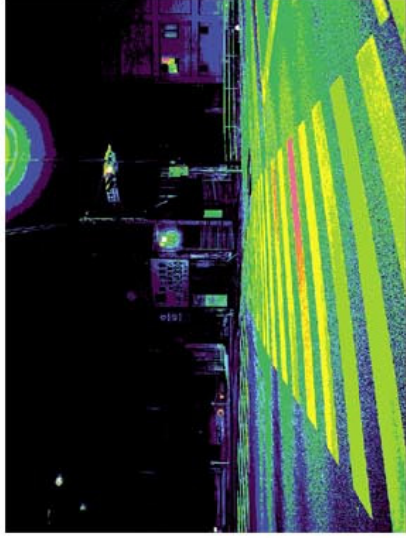

写真

輝度分布

20度視野の輝度分布

20度視野の平均輝度 14.6 cd/m²

20度視野の平均輝度 9.6 cd/m²

参考図-6・4 輝度測定の結果

横浜市神奈川区七島町（七島町交差点）

<外部条件B>

写真

輝度分布

20度視野の輝度分布

20度視野の平均輝度 3.1 cd/m<sup>2</sup>

20度視野の平均輝度 5.6 cd/m<sup>2</sup>

参考図-6・5 輝度測定の結果