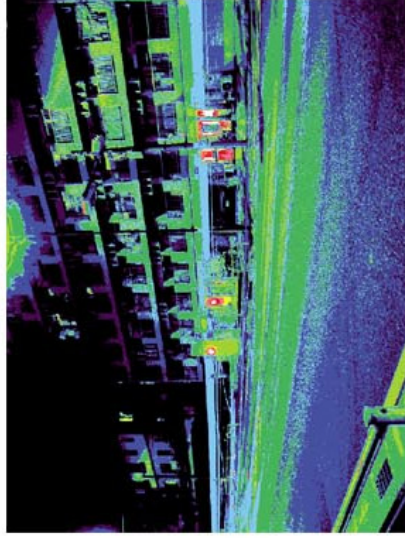

写真

輝度分布

20度視野の輝度分布

20度視野の平均輝度 14.6 cd/m²

20度視野の平均輝度 9.6 cd/m²

参考図-6・4 輝度測定の結果

横浜市神奈川区七島町（七島町交差点）

<外部条件B>

写真

輝度分布

20度視野の輝度分布

20度視野の平均輝度 3.1 cd/m<sup>2</sup>

20度視野の平均輝度 5.6 cd/m<sup>2</sup>

参考図-6・5 輝度測定の結果