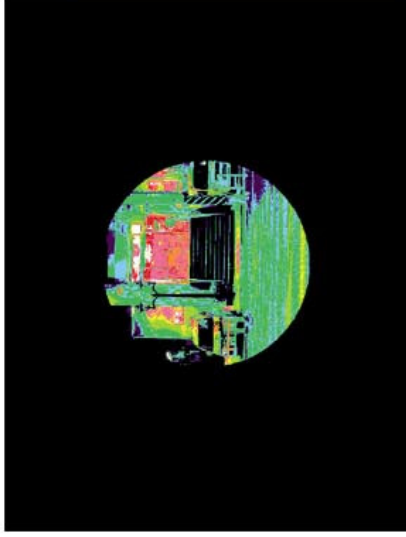

写真

輝度分布

20度視野の輝度分布

20度視野の平均輝度 14.6 cd/m²

20度視野の平均輝度 9.6 cd/m²

参考図-6・4 輝度測定の結果

横浜市神奈川区七島町（七島町交差点）

<外部条件B>

写真

輝度分布

20度視野の輝度分布

20度視野の平均輝度 3.1 cd/m<sup>2</sup>

20度視野の平均輝度 5.6 cd/m<sup>2</sup>

参考図-6・5 輝度測定の結果