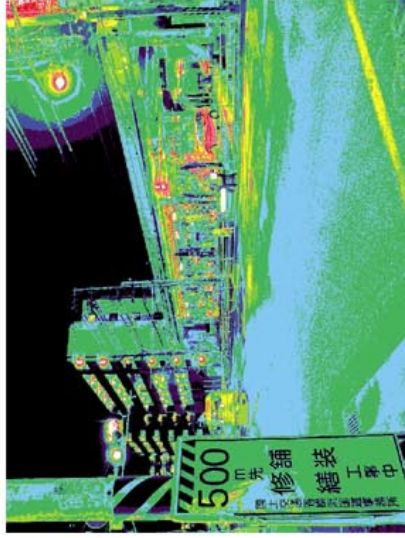

写真

輝度分布

20度視野の輝度分布

20度視野の平均輝度 14.6 cd/m²

20度視野の平均輝度 9.6 cd/m²

参考図-6・4 輝度測定の結果

横浜市神奈川区七島町（七島町交差点）

<外部条件B>

写真

輝度分布

20度視野の輝度分布

20度視野の平均輝度 3.1 cd/m<sup>2</sup>

20度視野の平均輝度 5.6 cd/m<sup>2</sup>

参考図-6・5 輝度測定の結果