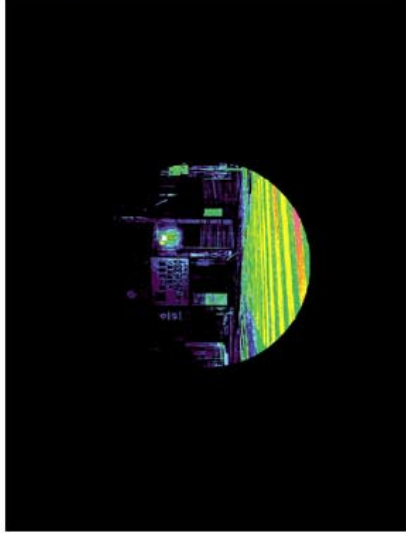

写真

輝度分布

20度視野の輝度分布

20度視野の平均輝度 14.6 cd/m²

20度視野の平均輝度 9.6 cd/m²

参考図-6・4 輝度測定の結果

横浜市神奈川区七島町（七島町交差点）

<外部条件B>

写真

輝度分布

20度視野の輝度分布

20度視野の平均輝度 3.1 cd/m<sup>2</sup>

20度視野の平均輝度 5.6 cd/m<sup>2</sup>

参考図-6・5 輝度測定の結果