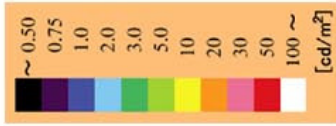

写真

輝度分布

20度視野の輝度分布

20度視野の平均輝度 14.6 cd/m²

20度視野の平均輝度 9.6 cd/m²

参考図-6・4 輝度測定の結果

横浜市神奈川区七島町（七島町交差点）

<外部条件B>

写真

輝度分布

20度視野の輝度分布

20度視野の平均輝度 3.1 cd/m<sup>2</sup>

20度視野の平均輝度 5.6 cd/m<sup>2</sup>

参考図-6・5 輝度測定の結果