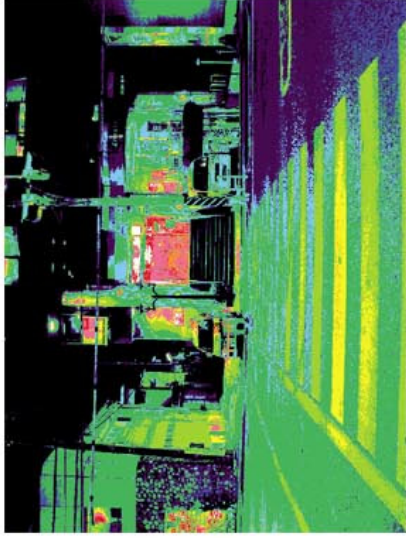

写真

輝度分布

20度視野の輝度分布

20度視野の平均輝度 14.6 cd/m²

20度視野の平均輝度 9.6 cd/m²

参考図-6・4 輝度測定の結果

横浜市神奈川区七島町（七島町交差点）

<外部条件B>

写真

輝度分布

20度視野の輝度分布

20度視野の平均輝度 3.1 cd/m<sup>2</sup>

20度視野の平均輝度 5.6 cd/m<sup>2</sup>

参考図-6・5 輝度測定の結果