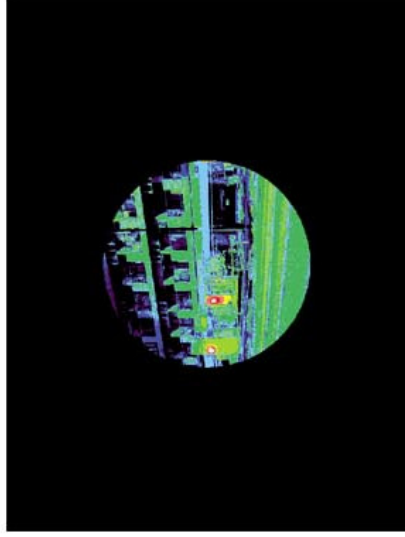

写真

輝度分布

20度視野の輝度分布

20度視野の平均輝度 14.6 cd/m²

20度視野の平均輝度 9.6 cd/m²

参考図-6・4 輝度測定の結果

横浜市神奈川区七島町（七島町交差点）

<外部条件B>

写真

輝度分布

20度視野の輝度分布

20度視野の平均輝度 3.1 cd/m<sup>2</sup>

20度視野の平均輝度 5.6 cd/m<sup>2</sup>

参考図-6・5 輝度測定の結果