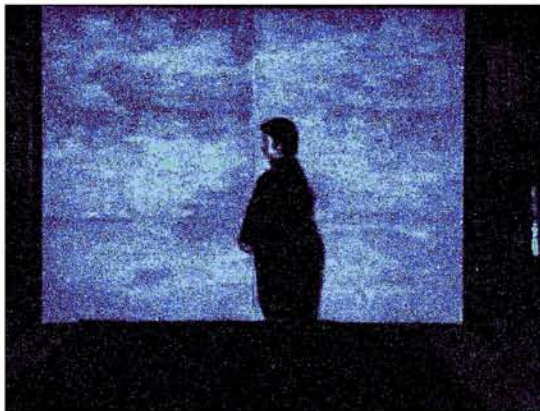

背景輝度：0.48 cd/m^2
顔の輝度：0.15 cd/m^2
衣服の輝度：0.08 cd/m^2
20度視野の輝度：0.35 cd/m^2

5 lx