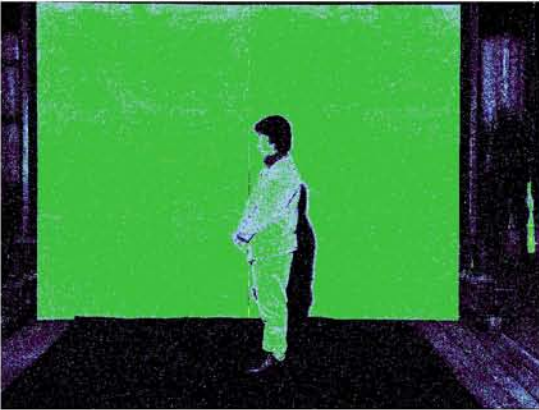

参考資料－４

光学測定結果（写真測光による視対象者の背景と輝度分布）

20 lx

背景輝度：0.86 cd/m²
顔の輝度：0.30 cd/m²
衣服の輝度：0.65 cd/m²
20度視野の輝度：0.65 cd/m²

10 lx

背景輝度：0.48 cd/m²
顔の輝度：0.15 cd/m²
衣服の輝度：0.38 cd/m²
20度視野の輝度：0.36 cd/m²

5 lx

背景輝度：0.25 cd/m²
顔の輝度：0.09 cd/m²
衣服の輝度：0.16 cd/m²
20度視野の輝度：0.19 cd/m²

3 lx

背景輝度：0.14 cd/m²
顔の輝度：0.07 cd/m²
衣服の輝度：0.11 cd/m²
20度視野の輝度：0.11 cd/m²

20 lx

背景輝度：0.83 cd/m^2
顔の輝度：0.23 cd/m^2
衣服の輝度：0.11 cd/m^2
20度視野の輝度：0.59 cd/m^2

10 lx

背景輝度：0.48 cd/m^2
顔の輝度：0.15 cd/m^2
衣服の輝度：0.08 cd/m^2
20度視野の輝度：0.35 cd/m^2