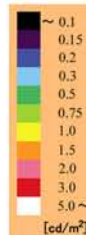

参考資料－４

光学測定結果（写真測光による視対象者の背景と輝度分布）

20 lx

背景輝度：0.86 cd/m²
顔の輝度：0.30 cd/m²
衣服の輝度：0.65 cd/m²
20度視野の輝度：0.65 cd/m²

10 lx

背景輝度：0.48 cd/m²
顔の輝度：0.15 cd/m²
衣服の輝度：0.38 cd/m²
20度視野の輝度：0.36 cd/m²

5 lx

背景輝度：0.25 cd/m²
顔の輝度：0.09 cd/m²
衣服の輝度：0.16 cd/m²
20度視野の輝度：0.19 cd/m²

3 lx

背景輝度：0.14 cd/m²
顔の輝度：0.07 cd/m²
衣服の輝度：0.11 cd/m²
20度視野の輝度：0.11 cd/m²

20 lx

背景輝度：0.83 cd/m^2
顔の輝度：0.23 cd/m^2
衣服の輝度：0.11 cd/m^2
20度視野の輝度：0.59 cd/m^2

10 lx

背景輝度：0.48 cd/m^2
顔の輝度：0.15 cd/m^2
衣服の輝度：0.08 cd/m^2
20度視野の輝度：0.35 cd/m^2

5 lx

背景輝度：0.25 cd/m^2
顔の輝度：0.10 cd/m^2
衣服の輝度：0.06 cd/m^2
20度視野の輝度：0.18 cd/m^2

3 lx

背景輝度：0.13 cd/m^2
顔の輝度：0.07 cd/m^2
衣服の輝度：0.05 cd/m^2
20度視野の輝度：0.11 cd/m^2

20 lx

背景輝度：0.14 cd/m²
顔の輝度：0.25 cd/m²
衣服の輝度：0.62 cd/m²
20度視野の輝度：0.15 cd/m²

10 lx

背景輝度：0.10 cd/m²
顔の輝度：0.18 cd/m²
衣服の輝度：0.41 cd/m²
20度視野の輝度：0.11 cd/m²

5 lx

背景輝度：0.06 cd/m²
顔の輝度：0.09 cd/m²
衣服の輝度：0.17 cd/m²
20度視野の輝度：0.07 cd/m²

3 lx

背景輝度：0.05 cd/m²
顔の輝度：0.07 cd/m²
衣服の輝度：0.10 cd/m²
20度視野の輝度：0.05 cd/m²