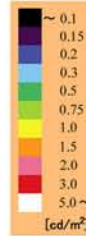

参考資料－４

光学測定結果（写真測光による視対象者の背景と輝度分布）

20 lx

背景輝度：0.86 cd/m²
顔の輝度：0.30 cd/m²
衣服の輝度：0.65 cd/m²
20度視野の輝度：0.65 cd/m²

10 lx

背景輝度：0.48 cd/m²
顔の輝度：0.15 cd/m²
衣服の輝度：0.38 cd/m²
20度視野の輝度：0.36 cd/m²

5 lx

背景輝度：0.25 cd/m²
顔の輝度：0.09 cd/m²
衣服の輝度：0.16 cd/m²
20度視野の輝度：0.19 cd/m²

3 lx

背景輝度：0.14 cd/m²
顔の輝度：0.07 cd/m²
衣服の輝度：0.11 cd/m²
20度視野の輝度：0.11 cd/m²

20 lx

背景輝度：0.83 cd/m^2
顔の輝度：0.23 cd/m^2
衣服の輝度：0.11 cd/m^2
20度視野の輝度：0.59 cd/m^2

10 lx

背景輝度：0.48 cd/m^2
顔の輝度：0.15 cd/m^2
衣服の輝度：0.08 cd/m^2
20度視野の輝度：0.35 cd/m^2

5 lx

背景輝度：0.25 cd/m^2
顔の輝度：0.10 cd/m^2
衣服の輝度：0.06 cd/m^2
20度視野の輝度：0.18 cd/m^2

3 lx

背景輝度：0.13 cd/m^2
顔の輝度：0.07 cd/m^2
衣服の輝度：0.05 cd/m^2
20度視野の輝度：0.11 cd/m^2

20 lx

背景輝度：0.14 cd/m²
顔の輝度：0.25 cd/m²
衣服の輝度：0.62 cd/m²
20度視野の輝度：0.15 cd/m²

10 lx

背景輝度：0.10 cd/m²
顔の輝度：0.18 cd/m²
衣服の輝度：0.41 cd/m²
20度視野の輝度：0.11 cd/m²

5 lx

背景輝度：0.06 cd/m²
顔の輝度：0.09 cd/m²
衣服の輝度：0.17 cd/m²
20度視野の輝度：0.07 cd/m²

3 lx

背景輝度：0.05 cd/m²
顔の輝度：0.07 cd/m²
衣服の輝度：0.10 cd/m²
20度視野の輝度：0.05 cd/m²