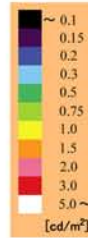

参考資料－４

光学測定結果（写真測光による視対象者の背景と輝度分布）

20 lx

背景輝度：0.86 cd/m²
顔の輝度：0.30 cd/m²
衣服の輝度：0.65 cd/m²
20度視野の輝度：0.65 cd/m²

10 lx

背景輝度：0.48 cd/m²
顔の輝度：0.15 cd/m²
衣服の輝度：0.38 cd/m²
20度視野の輝度：0.36 cd/m²

5 lx

背景輝度：0.25 cd/m²
顔の輝度：0.09 cd/m²
衣服の輝度：0.16 cd/m²
20度視野の輝度：0.19 cd/m²

3 lx

背景輝度：0.14 cd/m²
顔の輝度：0.07 cd/m²
衣服の輝度：0.11 cd/m²
20度視野の輝度：0.11 cd/m²

20 lx

背景輝度：0.83 cd/m^2
顔の輝度：0.23 cd/m^2
衣服の輝度：0.11 cd/m^2
20度視野の輝度：0.59 cd/m^2

10 lx

背景輝度：0.48 cd/m^2
顔の輝度：0.15 cd/m^2
衣服の輝度：0.08 cd/m^2
20度視野の輝度：0.35 cd/m^2

5 lx

背景輝度：0.25 cd/m^2
顔の輝度：0.10 cd/m^2
衣服の輝度：0.06 cd/m^2
20度視野の輝度：0.18 cd/m^2

3 lx

背景輝度：0.13 cd/m^2
顔の輝度：0.07 cd/m^2
衣服の輝度：0.05 cd/m^2
20度視野の輝度：0.11 cd/m^2

20 lx

背景輝度：0.14 cd/m²
顔の輝度：0.25 cd/m²
衣服の輝度：0.62 cd/m²
20度視野の輝度：0.15 cd/m²

10 lx

背景輝度：0.10 cd/m²
顔の輝度：0.18 cd/m²
衣服の輝度：0.41 cd/m²
20度視野の輝度：0.11 cd/m²

5 lx

背景輝度：0.06 cd/m²
顔の輝度：0.09 cd/m²
衣服の輝度：0.17 cd/m²
20度視野の輝度：0.07 cd/m²

3 lx

背景輝度：0.05 cd/m²
顔の輝度：0.07 cd/m²
衣服の輝度：0.10 cd/m²
20度視野の輝度：0.05 cd/m²