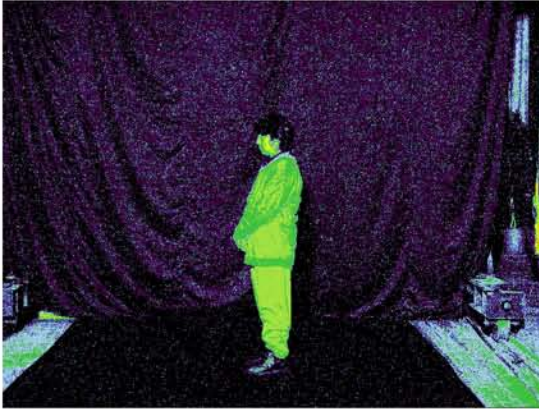

5 lx

背景輝度：0.25 cd/m^2
顔の輝度：0.10 cd/m^2
衣服の輝度：0.06 cd/m^2
20度視野の輝度：0.18 cd/m^2

3 lx

背景輝度：0.13 cd/m^2
顔の輝度：0.07 cd/m^2
衣服の輝度：0.05 cd/m^2
20度視野の輝度：0.11 cd/m^2

20 lx

背景輝度：0.14 cd/m²
顔の輝度：0.25 cd/m²
衣服の輝度：0.62 cd/m²
20度視野の輝度：0.15 cd/m²