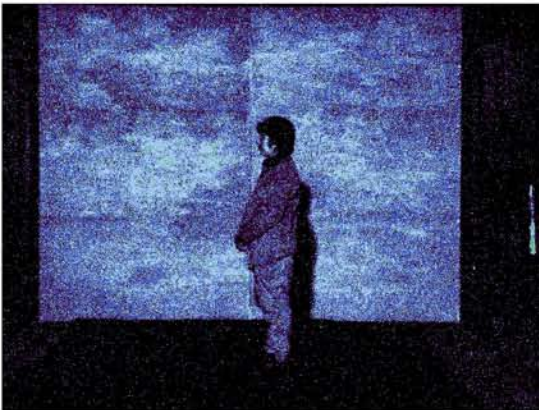

参考資料－４

光学測定結果（写真測光による視対象者の背景と輝度分布）

20 lx

背景輝度：0.86 cd/m²
顔の輝度：0.30 cd/m²
衣服の輝度：0.65 cd/m²
20度視野の輝度：0.65 cd/m²

10 lx

背景輝度：0.48 cd/m²
顔の輝度：0.15 cd/m²
衣服の輝度：0.38 cd/m²
20度視野の輝度：0.36 cd/m²

5 lx

背景輝度：0.25 cd/m²
顔の輝度：0.09 cd/m²
衣服の輝度：0.16 cd/m²
20度視野の輝度：0.19 cd/m²

3 lx

背景輝度：0.14 cd/m²
顔の輝度：0.07 cd/m²
衣服の輝度：0.11 cd/m²
20度視野の輝度：0.11 cd/m²

20 lx

背景輝度：0.83 cd/m^2
顔の輝度：0.23 cd/m^2
衣服の輝度：0.11 cd/m^2
20度視野の輝度：0.59 cd/m^2

10 lx

背景輝度：0.48 cd/m^2
顔の輝度：0.15 cd/m^2
衣服の輝度：0.08 cd/m^2
20度視野の輝度：0.35 cd/m^2