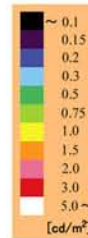

参考資料－４

光学測定結果（写真測光による視対象者の背景と輝度分布）

20 lx

背景輝度：0.86 cd/m²
顔の輝度：0.30 cd/m²
衣服の輝度：0.65 cd/m²
20度視野の輝度：0.65 cd/m²

10 lx

背景輝度：0.48 cd/m²
顔の輝度：0.15 cd/m²
衣服の輝度：0.38 cd/m²
20度視野の輝度：0.36 cd/m²

5 lx

背景輝度：0.25 cd/m²
顔の輝度：0.09 cd/m²
衣服の輝度：0.16 cd/m²
20度視野の輝度：0.19 cd/m²

3 lx

背景輝度：0.14 cd/m²
顔の輝度：0.07 cd/m²
衣服の輝度：0.11 cd/m²
20度視野の輝度：0.11 cd/m²

20 lx

背景輝度：0.83 cd/m^2
顔の輝度：0.23 cd/m^2
衣服の輝度：0.11 cd/m^2
20度視野の輝度：0.59 cd/m^2

10 lx

背景輝度：0.48 cd/m^2
顔の輝度：0.15 cd/m^2
衣服の輝度：0.08 cd/m^2
20度視野の輝度：0.35 cd/m^2

5 lx

背景輝度：0.25 cd/m^2
顔の輝度：0.10 cd/m^2
衣服の輝度：0.06 cd/m^2
20度視野の輝度：0.18 cd/m^2

3 lx

背景輝度：0.13 cd/m^2
顔の輝度：0.07 cd/m^2
衣服の輝度：0.05 cd/m^2
20度視野の輝度：0.11 cd/m^2

20 lx

背景輝度：0.14 cd/m²
顔の輝度：0.25 cd/m²
衣服の輝度：0.62 cd/m²
20度視野の輝度：0.15 cd/m²

10 lx

背景輝度：0.10 cd/m²
顔の輝度：0.18 cd/m²
衣服の輝度：0.41 cd/m²
20度視野の輝度：0.11 cd/m²

5 lx

背景輝度：0.06 cd/m²
顔の輝度：0.09 cd/m²
衣服の輝度：0.17 cd/m²
20度視野の輝度：0.07 cd/m²

3 lx

背景輝度：0.05 cd/m²
顔の輝度：0.07 cd/m²
衣服の輝度：0.10 cd/m²
20度視野の輝度：0.05 cd/m²