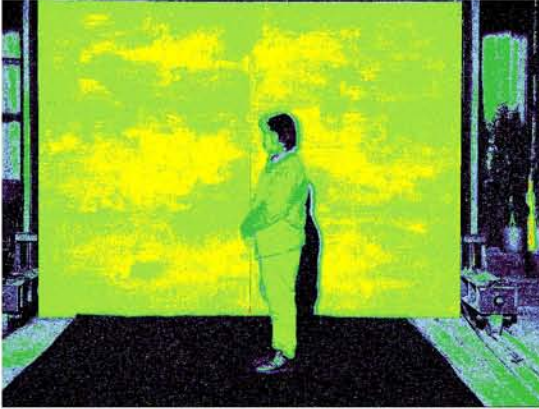

参考資料－４

光学測定結果（写真測光による視対象者の背景と輝度分布）

20 lx

背景輝度：0.86 cd/m²
顔の輝度：0.30 cd/m²
衣服の輝度：0.65 cd/m²
20度視野の輝度：0.65 cd/m²

10 lx

背景輝度：0.48 cd/m²
顔の輝度：0.15 cd/m²
衣服の輝度：0.38 cd/m²
20度視野の輝度：0.36 cd/m²

5 lx

背景輝度：0.25 cd/m²
顔の輝度：0.09 cd/m²
衣服の輝度：0.16 cd/m²
20度視野の輝度：0.19 cd/m²

3 lx

背景輝度：0.14 cd/m²
顔の輝度：0.07 cd/m²
衣服の輝度：0.11 cd/m²
20度視野の輝度：0.11 cd/m²

20 lx

背景輝度：0.83 cd/m^2
顔の輝度：0.23 cd/m^2
衣服の輝度：0.11 cd/m^2
20度視野の輝度：0.59 cd/m^2

10 lx

背景輝度：0.48 cd/m^2
顔の輝度：0.15 cd/m^2
衣服の輝度：0.08 cd/m^2
20度視野の輝度：0.35 cd/m^2