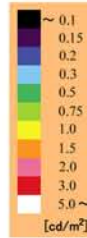

参考資料－４

光学測定結果（写真測光による視対象者の背景と輝度分布）

20 lx

背景輝度：0.86 cd/m²
顔の輝度：0.30 cd/m²
衣服の輝度：0.65 cd/m²
20度視野の輝度：0.65 cd/m²

10 lx

背景輝度：0.48 cd/m²
顔の輝度：0.15 cd/m²
衣服の輝度：0.38 cd/m²
20度視野の輝度：0.36 cd/m²

5 lx

背景輝度：0.25 cd/m²
顔の輝度：0.09 cd/m²
衣服の輝度：0.16 cd/m²
20度視野の輝度：0.19 cd/m²

3 lx

背景輝度：0.14 cd/m²
顔の輝度：0.07 cd/m²
衣服の輝度：0.11 cd/m²
20度視野の輝度：0.11 cd/m²

20 lx

背景輝度：0.83 cd/m^2
顔の輝度：0.23 cd/m^2
衣服の輝度：0.11 cd/m^2
20度視野の輝度：0.59 cd/m^2

10 lx

背景輝度：0.48 cd/m^2
顔の輝度：0.15 cd/m^2
衣服の輝度：0.08 cd/m^2
20度視野の輝度：0.35 cd/m^2

5 lx

背景輝度：0.25 cd/m^2
顔の輝度：0.10 cd/m^2
衣服の輝度：0.06 cd/m^2
20度視野の輝度：0.18 cd/m^2

3 lx

背景輝度：0.13 cd/m^2
顔の輝度：0.07 cd/m^2
衣服の輝度：0.05 cd/m^2
20度視野の輝度：0.11 cd/m^2

20 lx

背景輝度：0.14 cd/m²
顔の輝度：0.25 cd/m²
衣服の輝度：0.62 cd/m²
20度視野の輝度：0.15 cd/m²

10 lx

背景輝度：0.10 cd/m²
顔の輝度：0.18 cd/m²
衣服の輝度：0.41 cd/m²
20度視野の輝度：0.11 cd/m²

5 lx

背景輝度：0.06 cd/m²
顔の輝度：0.09 cd/m²
衣服の輝度：0.17 cd/m²
20度視野の輝度：0.07 cd/m²

3 lx

背景輝度：0.05 cd/m²
顔の輝度：0.07 cd/m²
衣服の輝度：0.10 cd/m²
20度視野の輝度：0.05 cd/m²