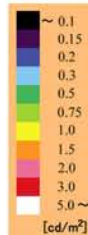

参考資料－４

光学測定結果（写真測光による視対象者の背景と輝度分布）

20 lx

背景輝度：0.86 cd/m²
顔の輝度：0.30 cd/m²
衣服の輝度：0.65 cd/m²
20度視野の輝度：0.65 cd/m²

10 lx

背景輝度：0.48 cd/m²
顔の輝度：0.15 cd/m²
衣服の輝度：0.38 cd/m²
20度視野の輝度：0.36 cd/m²

5 lx

背景輝度：0.25 cd/m²
顔の輝度：0.09 cd/m²
衣服の輝度：0.16 cd/m²
20度視野の輝度：0.19 cd/m²

3 lx

背景輝度：0.14 cd/m²
顔の輝度：0.07 cd/m²
衣服の輝度：0.11 cd/m²
20度視野の輝度：0.11 cd/m²

20 lx

背景輝度：0.83 cd/m^2
顔の輝度：0.23 cd/m^2
衣服の輝度：0.11 cd/m^2
20度視野の輝度：0.59 cd/m^2

10 lx

背景輝度：0.48 cd/m^2
顔の輝度：0.15 cd/m^2
衣服の輝度：0.08 cd/m^2
20度視野の輝度：0.35 cd/m^2

5 lx

背景輝度：0.25 cd/m^2
顔の輝度：0.10 cd/m^2
衣服の輝度：0.06 cd/m^2
20度視野の輝度：0.18 cd/m^2

3 lx

背景輝度：0.13 cd/m^2
顔の輝度：0.07 cd/m^2
衣服の輝度：0.05 cd/m^2
20度視野の輝度：0.11 cd/m^2

20 lx

背景輝度：0.14 cd/m²
顔の輝度：0.25 cd/m²
衣服の輝度：0.62 cd/m²
20度視野の輝度：0.15 cd/m²

10 lx

背景輝度：0.10 cd/m²
顔の輝度：0.18 cd/m²
衣服の輝度：0.41 cd/m²
20度視野の輝度：0.11 cd/m²

5 lx

背景輝度：0.06 cd/m²
顔の輝度：0.09 cd/m²
衣服の輝度：0.17 cd/m²
20度視野の輝度：0.07 cd/m²

3 lx

背景輝度：0.05 cd/m²
顔の輝度：0.07 cd/m²
衣服の輝度：0.10 cd/m²
20度視野の輝度：0.05 cd/m²