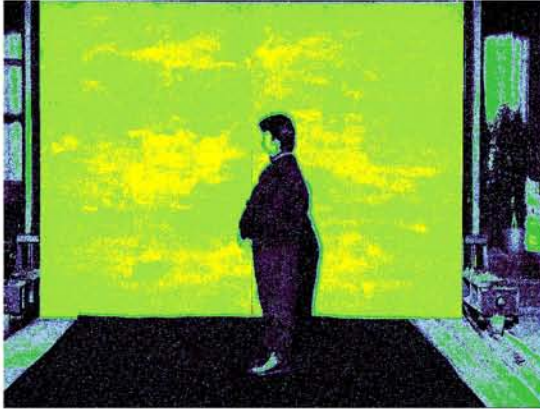

20 lx

背景輝度：0.83 cd/m^2
顔の輝度：0.23 cd/m^2
衣服の輝度：0.11 cd/m^2
20度視野の輝度：0.59 cd/m^2

10 lx

背景輝度：0.48 cd/m^2
顔の輝度：0.15 cd/m^2
衣服の輝度：0.08 cd/m^2
20度視野の輝度：0.35 cd/m^2

5 lx

背景輝度：0.25 cd/m^2
顔の輝度：0.10 cd/m^2
衣服の輝度：0.06 cd/m^2
20度視野の輝度：0.18 cd/m^2

3 lx

背景輝度：0.13 cd/m^2
顔の輝度：0.07 cd/m^2
衣服の輝度：0.05 cd/m^2
20度視野の輝度：0.11 cd/m^2