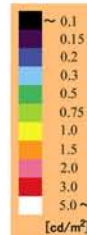

参考資料－４

光学測定結果（写真測光による視対象者の背景と輝度分布）

20 lx

背景輝度：0.86 cd/m²
顔の輝度：0.30 cd/m²
衣服の輝度：0.65 cd/m²
20度視野の輝度：0.65 cd/m²

10 lx

背景輝度：0.48 cd/m²
顔の輝度：0.15 cd/m²
衣服の輝度：0.38 cd/m²
20度視野の輝度：0.36 cd/m²

5 lx

背景輝度：0.25 cd/m²
顔の輝度：0.09 cd/m²
衣服の輝度：0.16 cd/m²
20度視野の輝度：0.19 cd/m²

3 lx

背景輝度：0.14 cd/m²
顔の輝度：0.07 cd/m²
衣服の輝度：0.11 cd/m²
20度視野の輝度：0.11 cd/m²

20 lx

背景輝度：0.83 cd/m^2
顔の輝度：0.23 cd/m^2
衣服の輝度：0.11 cd/m^2
20度視野の輝度：0.59 cd/m^2

10 lx

背景輝度：0.48 cd/m^2
顔の輝度：0.15 cd/m^2
衣服の輝度：0.08 cd/m^2
20度視野の輝度：0.35 cd/m^2

5 lx

背景輝度：0.25 cd/m^2
顔の輝度：0.10 cd/m^2
衣服の輝度：0.06 cd/m^2
20度視野の輝度：0.18 cd/m^2

3 lx

背景輝度：0.13 cd/m^2
顔の輝度：0.07 cd/m^2
衣服の輝度：0.05 cd/m^2
20度視野の輝度：0.11 cd/m^2

20 lx

背景輝度：0.14 cd/m²
顔の輝度：0.25 cd/m²
衣服の輝度：0.62 cd/m²
20度視野の輝度：0.15 cd/m²

10 lx

背景輝度：0.10 cd/m²
顔の輝度：0.18 cd/m²
衣服の輝度：0.41 cd/m²
20度視野の輝度：0.11 cd/m²

5 lx

背景輝度：0.06 cd/m²
顔の輝度：0.09 cd/m²
衣服の輝度：0.17 cd/m²
20度視野の輝度：0.07 cd/m²

3 lx

背景輝度：0.05 cd/m²
顔の輝度：0.07 cd/m²
衣服の輝度：0.10 cd/m²
20度視野の輝度：0.05 cd/m²