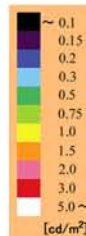

参考資料－４

光学測定結果（写真測光による視対象者の背景と輝度分布）

20 lx

背景輝度：0.86 cd/m²
顔の輝度：0.30 cd/m²
衣服の輝度：0.65 cd/m²
20度視野の輝度：0.65 cd/m²

10 lx

背景輝度：0.48 cd/m²
顔の輝度：0.15 cd/m²
衣服の輝度：0.38 cd/m²
20度視野の輝度：0.36 cd/m²

5 lx

背景輝度：0.25 cd/m²
顔の輝度：0.09 cd/m²
衣服の輝度：0.16 cd/m²
20度視野の輝度：0.19 cd/m²

3 lx

背景輝度：0.14 cd/m²
顔の輝度：0.07 cd/m²
衣服の輝度：0.11 cd/m²
20度視野の輝度：0.11 cd/m²

20 lx

背景輝度：0.83 cd/m^2
顔の輝度：0.23 cd/m^2
衣服の輝度：0.11 cd/m^2
20度視野の輝度：0.59 cd/m^2

10 lx

背景輝度：0.48 cd/m^2
顔の輝度：0.15 cd/m^2
衣服の輝度：0.08 cd/m^2
20度視野の輝度：0.35 cd/m^2

5 lx

背景輝度：0.25 cd/m^2
顔の輝度：0.10 cd/m^2
衣服の輝度：0.06 cd/m^2
20度視野の輝度：0.18 cd/m^2

3 lx

背景輝度：0.13 cd/m^2
顔の輝度：0.07 cd/m^2
衣服の輝度：0.05 cd/m^2
20度視野の輝度：0.11 cd/m^2

20 lx

背景輝度：0.14 cd/m²
顔の輝度：0.25 cd/m²
衣服の輝度：0.62 cd/m²
20度視野の輝度：0.15 cd/m²

10 lx

背景輝度：0.10 cd/m²
顔の輝度：0.18 cd/m²
衣服の輝度：0.41 cd/m²
20度視野の輝度：0.11 cd/m²

5 lx

背景輝度：0.06 cd/m²
顔の輝度：0.09 cd/m²
衣服の輝度：0.17 cd/m²
20度視野の輝度：0.07 cd/m²

3 lx

背景輝度：0.05 cd/m²
顔の輝度：0.07 cd/m²
衣服の輝度：0.10 cd/m²
20度視野の輝度：0.05 cd/m²