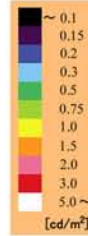

参考資料－４

光学測定結果（写真測光による視対象者の背景と輝度分布）

20 lx

背景輝度：0.86 cd/m²
顔の輝度：0.30 cd/m²
衣服の輝度：0.65 cd/m²
20度視野の輝度：0.65 cd/m²

10 lx

背景輝度：0.48 cd/m²
顔の輝度：0.15 cd/m²
衣服の輝度：0.38 cd/m²
20度視野の輝度：0.36 cd/m²

5 lx

背景輝度：0.25 cd/m²
顔の輝度：0.09 cd/m²
衣服の輝度：0.16 cd/m²
20度視野の輝度：0.19 cd/m²

3 lx

背景輝度：0.14 cd/m²
顔の輝度：0.07 cd/m²
衣服の輝度：0.11 cd/m²
20度視野の輝度：0.11 cd/m²

20 lx

背景輝度：0.83 cd/m^2
顔の輝度：0.23 cd/m^2
衣服の輝度：0.11 cd/m^2
20度視野の輝度：0.59 cd/m^2

10 lx

背景輝度：0.48 cd/m^2
顔の輝度：0.15 cd/m^2
衣服の輝度：0.08 cd/m^2
20度視野の輝度：0.35 cd/m^2

5 lx

背景輝度：0.25 cd/m^2
顔の輝度：0.10 cd/m^2
衣服の輝度：0.06 cd/m^2
20度視野の輝度：0.18 cd/m^2

3 lx

背景輝度：0.13 cd/m^2
顔の輝度：0.07 cd/m^2
衣服の輝度：0.05 cd/m^2
20度視野の輝度：0.11 cd/m^2

20 lx

背景輝度：0.14 cd/m²
顔の輝度：0.25 cd/m²
衣服の輝度：0.62 cd/m²
20度視野の輝度：0.15 cd/m²

10 lx

背景輝度：0.10 cd/m²
顔の輝度：0.18 cd/m²
衣服の輝度：0.41 cd/m²
20度視野の輝度：0.11 cd/m²

5 lx

背景輝度：0.06 cd/m²
顔の輝度：0.09 cd/m²
衣服の輝度：0.17 cd/m²
20度視野の輝度：0.07 cd/m²

3 lx

背景輝度：0.05 cd/m²
顔の輝度：0.07 cd/m²
衣服の輝度：0.10 cd/m²
20度視野の輝度：0.05 cd/m²