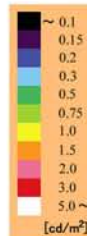

参考資料－４

光学測定結果（写真測光による視対象者の背景と輝度分布）

20 lx

背景輝度：0.86 cd/m²
顔の輝度：0.30 cd/m²
衣服の輝度：0.65 cd/m²
20度視野の輝度：0.65 cd/m²

10 lx

背景輝度：0.48 cd/m²
顔の輝度：0.15 cd/m²
衣服の輝度：0.38 cd/m²
20度視野の輝度：0.36 cd/m²

5 lx

背景輝度：0.25 cd/m²
顔の輝度：0.09 cd/m²
衣服の輝度：0.16 cd/m²
20度視野の輝度：0.19 cd/m²

3 lx

背景輝度：0.14 cd/m²
顔の輝度：0.07 cd/m²
衣服の輝度：0.11 cd/m²
20度視野の輝度：0.11 cd/m²

20 lx

背景輝度：0.83 cd/m^2
顔の輝度：0.23 cd/m^2
衣服の輝度：0.11 cd/m^2
20度視野の輝度：0.59 cd/m^2

10 lx

背景輝度：0.48 cd/m^2
顔の輝度：0.15 cd/m^2
衣服の輝度：0.08 cd/m^2
20度視野の輝度：0.35 cd/m^2

5 lx

背景輝度：0.25 cd/m^2
顔の輝度：0.10 cd/m^2
衣服の輝度：0.06 cd/m^2
20度視野の輝度：0.18 cd/m^2

3 lx

背景輝度：0.13 cd/m^2
顔の輝度：0.07 cd/m^2
衣服の輝度：0.05 cd/m^2
20度視野の輝度：0.11 cd/m^2

20 lx

背景輝度：0.14 cd/m²
顔の輝度：0.25 cd/m²
衣服の輝度：0.62 cd/m²
20度視野の輝度：0.15 cd/m²

10 lx

背景輝度：0.10 cd/m²
顔の輝度：0.18 cd/m²
衣服の輝度：0.41 cd/m²
20度視野の輝度：0.11 cd/m²

5 lx

背景輝度：0.06 cd/m²
顔の輝度：0.09 cd/m²
衣服の輝度：0.17 cd/m²
20度視野の輝度：0.07 cd/m²

3 lx

背景輝度：0.05 cd/m²
顔の輝度：0.07 cd/m²
衣服の輝度：0.10 cd/m²
20度視野の輝度：0.05 cd/m²