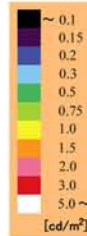

参考資料－４

光学測定結果（写真測光による視対象者の背景と輝度分布）

20 lx

背景輝度：0.86 cd/m²
顔の輝度：0.30 cd/m²
衣服の輝度：0.65 cd/m²
20度視野の輝度：0.65 cd/m²

10 lx

背景輝度：0.48 cd/m²
顔の輝度：0.15 cd/m²
衣服の輝度：0.38 cd/m²
20度視野の輝度：0.36 cd/m²

5 lx

背景輝度：0.25 cd/m²
顔の輝度：0.09 cd/m²
衣服の輝度：0.16 cd/m²
20度視野の輝度：0.19 cd/m²

3 lx

背景輝度：0.14 cd/m²
顔の輝度：0.07 cd/m²
衣服の輝度：0.11 cd/m²
20度視野の輝度：0.11 cd/m²

20 lx

背景輝度：0.83 cd/m^2
顔の輝度：0.23 cd/m^2
衣服の輝度：0.11 cd/m^2
20度視野の輝度：0.59 cd/m^2

10 lx

背景輝度：0.48 cd/m^2
顔の輝度：0.15 cd/m^2
衣服の輝度：0.08 cd/m^2
20度視野の輝度：0.35 cd/m^2

5 lx

背景輝度：0.25 cd/m^2
顔の輝度：0.10 cd/m^2
衣服の輝度：0.06 cd/m^2
20度視野の輝度：0.18 cd/m^2

3 lx

背景輝度：0.13 cd/m^2
顔の輝度：0.07 cd/m^2
衣服の輝度：0.05 cd/m^2
20度視野の輝度：0.11 cd/m^2

20 lx

背景輝度：0.14 cd/m²
顔の輝度：0.25 cd/m²
衣服の輝度：0.62 cd/m²
20度視野の輝度：0.15 cd/m²

10 lx

背景輝度：0.10 cd/m²
顔の輝度：0.18 cd/m²
衣服の輝度：0.41 cd/m²
20度視野の輝度：0.11 cd/m²

5 lx

背景輝度：0.06 cd/m²
顔の輝度：0.09 cd/m²
衣服の輝度：0.17 cd/m²
20度視野の輝度：0.07 cd/m²

3 lx

背景輝度：0.05 cd/m²
顔の輝度：0.07 cd/m²
衣服の輝度：0.10 cd/m²
20度視野の輝度：0.05 cd/m²