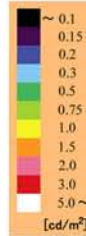

参考資料－４

光学測定結果（写真測光による視対象者の背景と輝度分布）

20 lx

背景輝度：0.86 cd/m²
顔の輝度：0.30 cd/m²
衣服の輝度：0.65 cd/m²
20度視野の輝度：0.65 cd/m²

10 lx

背景輝度：0.48 cd/m²
顔の輝度：0.15 cd/m²
衣服の輝度：0.38 cd/m²
20度視野の輝度：0.36 cd/m²

5 lx

背景輝度：0.25 cd/m²
顔の輝度：0.09 cd/m²
衣服の輝度：0.16 cd/m²
20度視野の輝度：0.19 cd/m²

3 lx

背景輝度：0.14 cd/m²
顔の輝度：0.07 cd/m²
衣服の輝度：0.11 cd/m²
20度視野の輝度：0.11 cd/m²

20 lx

背景輝度：0.83 cd/m^2
顔の輝度：0.23 cd/m^2
衣服の輝度：0.11 cd/m^2
20度視野の輝度：0.59 cd/m^2

10 lx

背景輝度：0.48 cd/m^2
顔の輝度：0.15 cd/m^2
衣服の輝度：0.08 cd/m^2
20度視野の輝度：0.35 cd/m^2

5 lx

背景輝度：0.25 cd/m^2
顔の輝度：0.10 cd/m^2
衣服の輝度：0.06 cd/m^2
20度視野の輝度：0.18 cd/m^2

3 lx

背景輝度：0.13 cd/m^2
顔の輝度：0.07 cd/m^2
衣服の輝度：0.05 cd/m^2
20度視野の輝度：0.11 cd/m^2

20 lx

背景輝度：0.14 cd/m²
顔の輝度：0.25 cd/m²
衣服の輝度：0.62 cd/m²
20度視野の輝度：0.15 cd/m²

10 lx

背景輝度：0.10 cd/m²
顔の輝度：0.18 cd/m²
衣服の輝度：0.41 cd/m²
20度視野の輝度：0.11 cd/m²

5 lx

背景輝度：0.06 cd/m²
顔の輝度：0.09 cd/m²
衣服の輝度：0.17 cd/m²
20度視野の輝度：0.07 cd/m²

3 lx

背景輝度：0.05 cd/m²
顔の輝度：0.07 cd/m²
衣服の輝度：0.10 cd/m²
20度視野の輝度：0.05 cd/m²