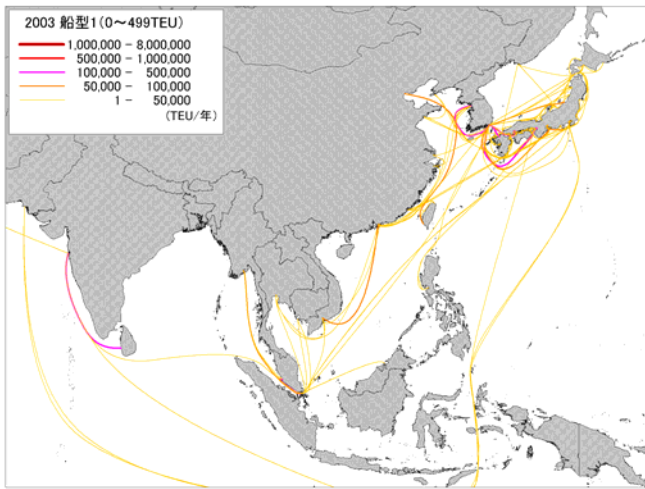

船舶サイズ別港湾間フロー (TEU)

○ 東・南アジア全体図

2003年

1998年

○ 北東アジア拡大図

2003年

1998年