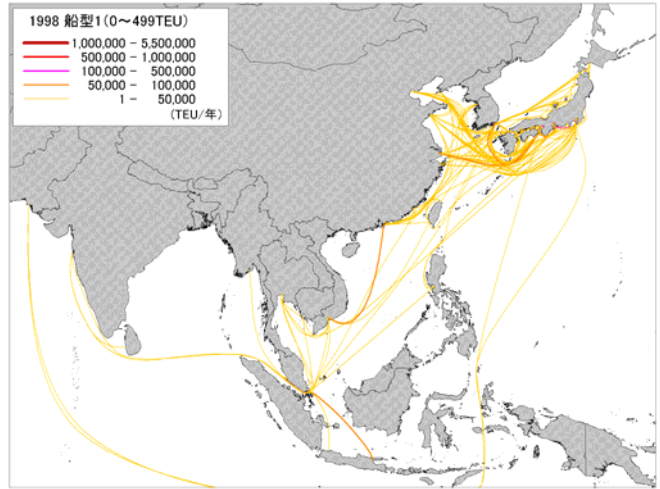

船舶サイズ別港湾間フロー (TEU)

○ 東・南アジア全体図

2003年

1998年

○ 北東アジア拡大図

2003年

1998年