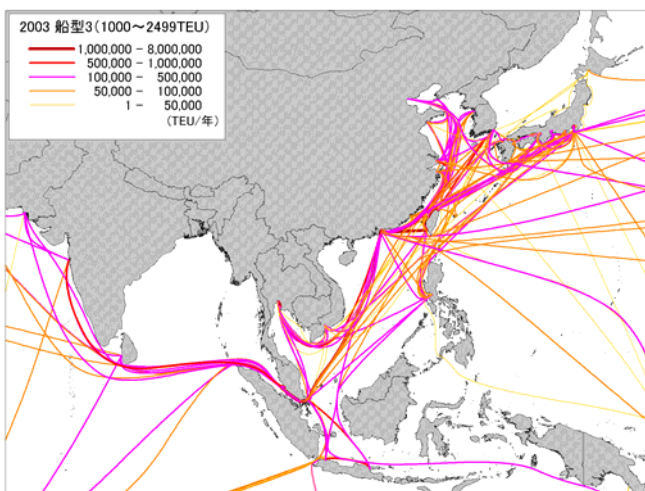

船舶サイズ別港湾間フロー (TEU)

○ 東・南アジア全体図

2003年

1998年

○ 北東アジア拡大図

2003年

1998年