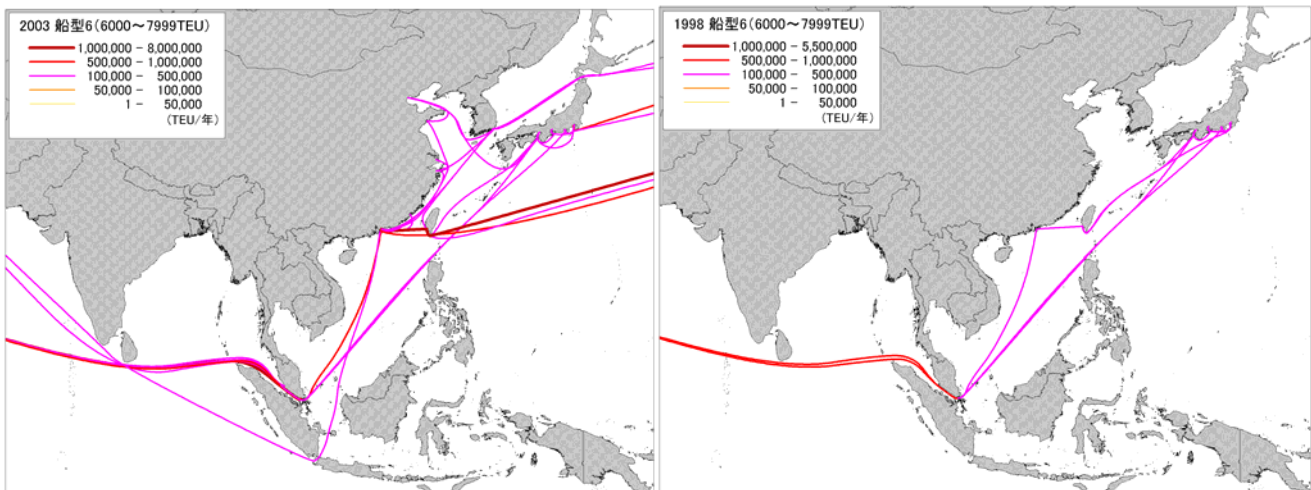

船舶サイズ別港湾間フロー (TEU)

○ 東・南アジア全体図

2003年

1998年

○ 北東アジア拡大図

2003年

1998年