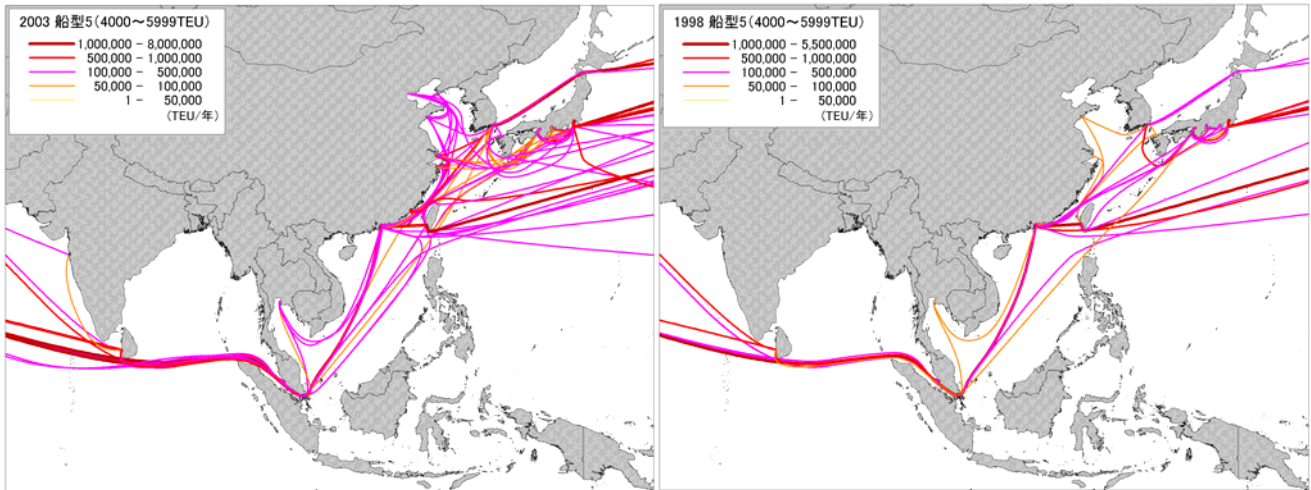

船舶サイズ別港湾間フロー (TEU)

○ 東・南アジア全体図

2003年

1998年

○ 北東アジア拡大図

2003年

1998年