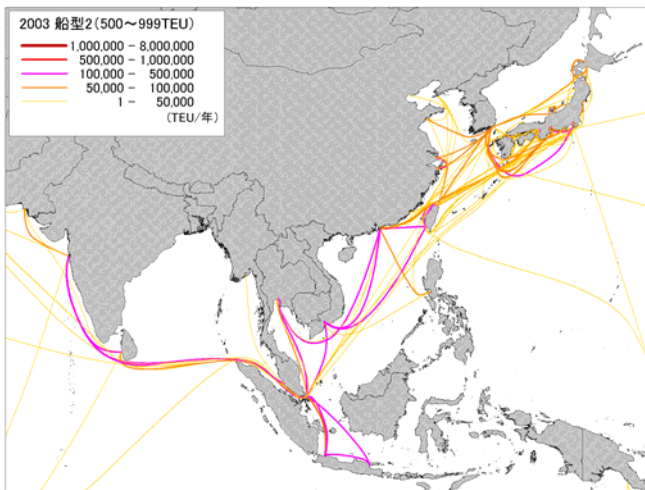

船舶サイズ別港湾間フロー (TEU)

○ 東・南アジア全体図

2003年

1998年

○ 北東アジア拡大図

2003年

1998年