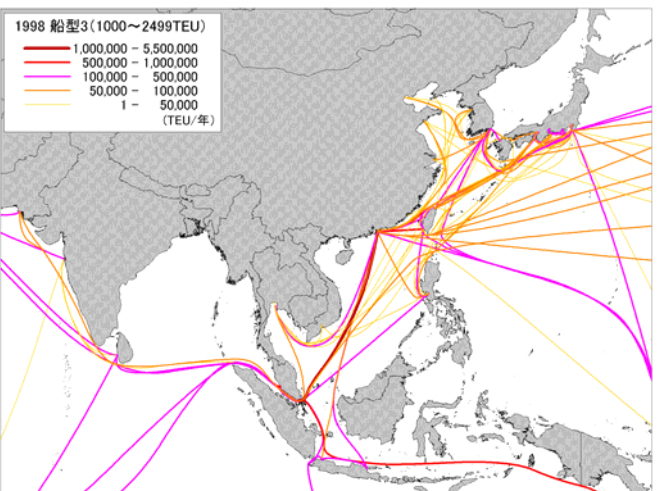

船舶サイズ別港湾間フロー (TEU)

○ 東・南アジア全体図

2003年

1998年

○ 北東アジア拡大図

2003年

1998年