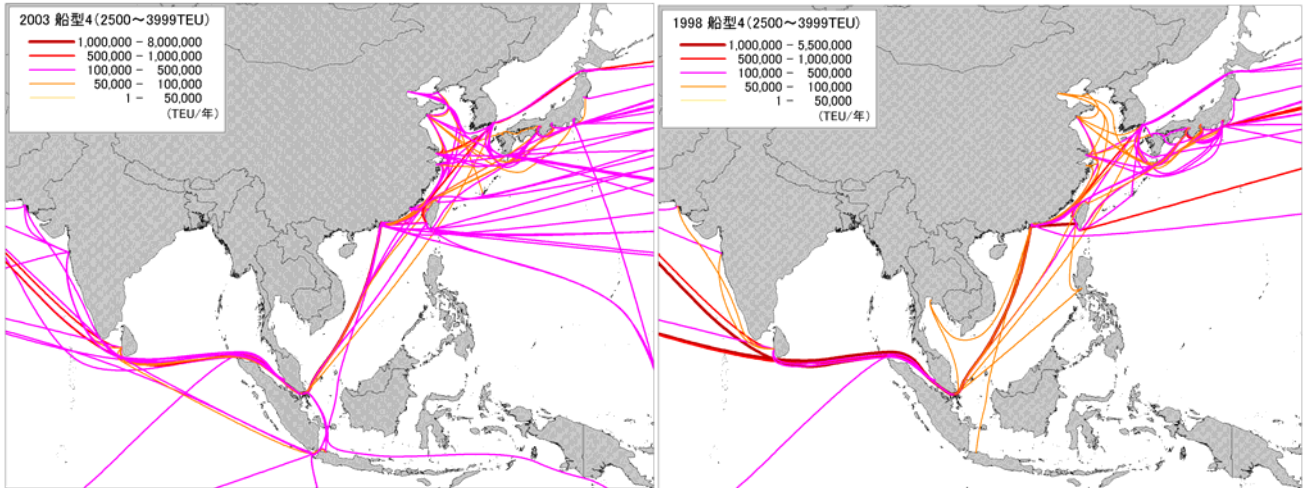

船舶サイズ別港湾間フロー (TEU)

○ 東・南アジア全体図

2003年

1998年

○ 北東アジア拡大図

2003年

1998年