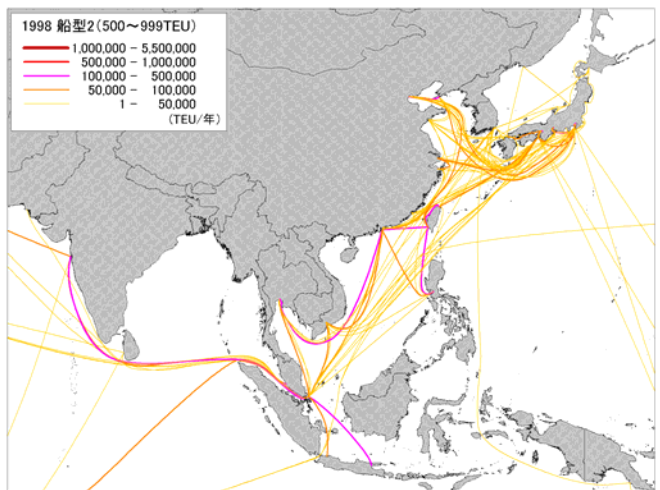

船舶サイズ別港湾間フロー (TEU)

○ 東・南アジア全体図

2003年

1998年

○ 北東アジア拡大図

2003年

1998年